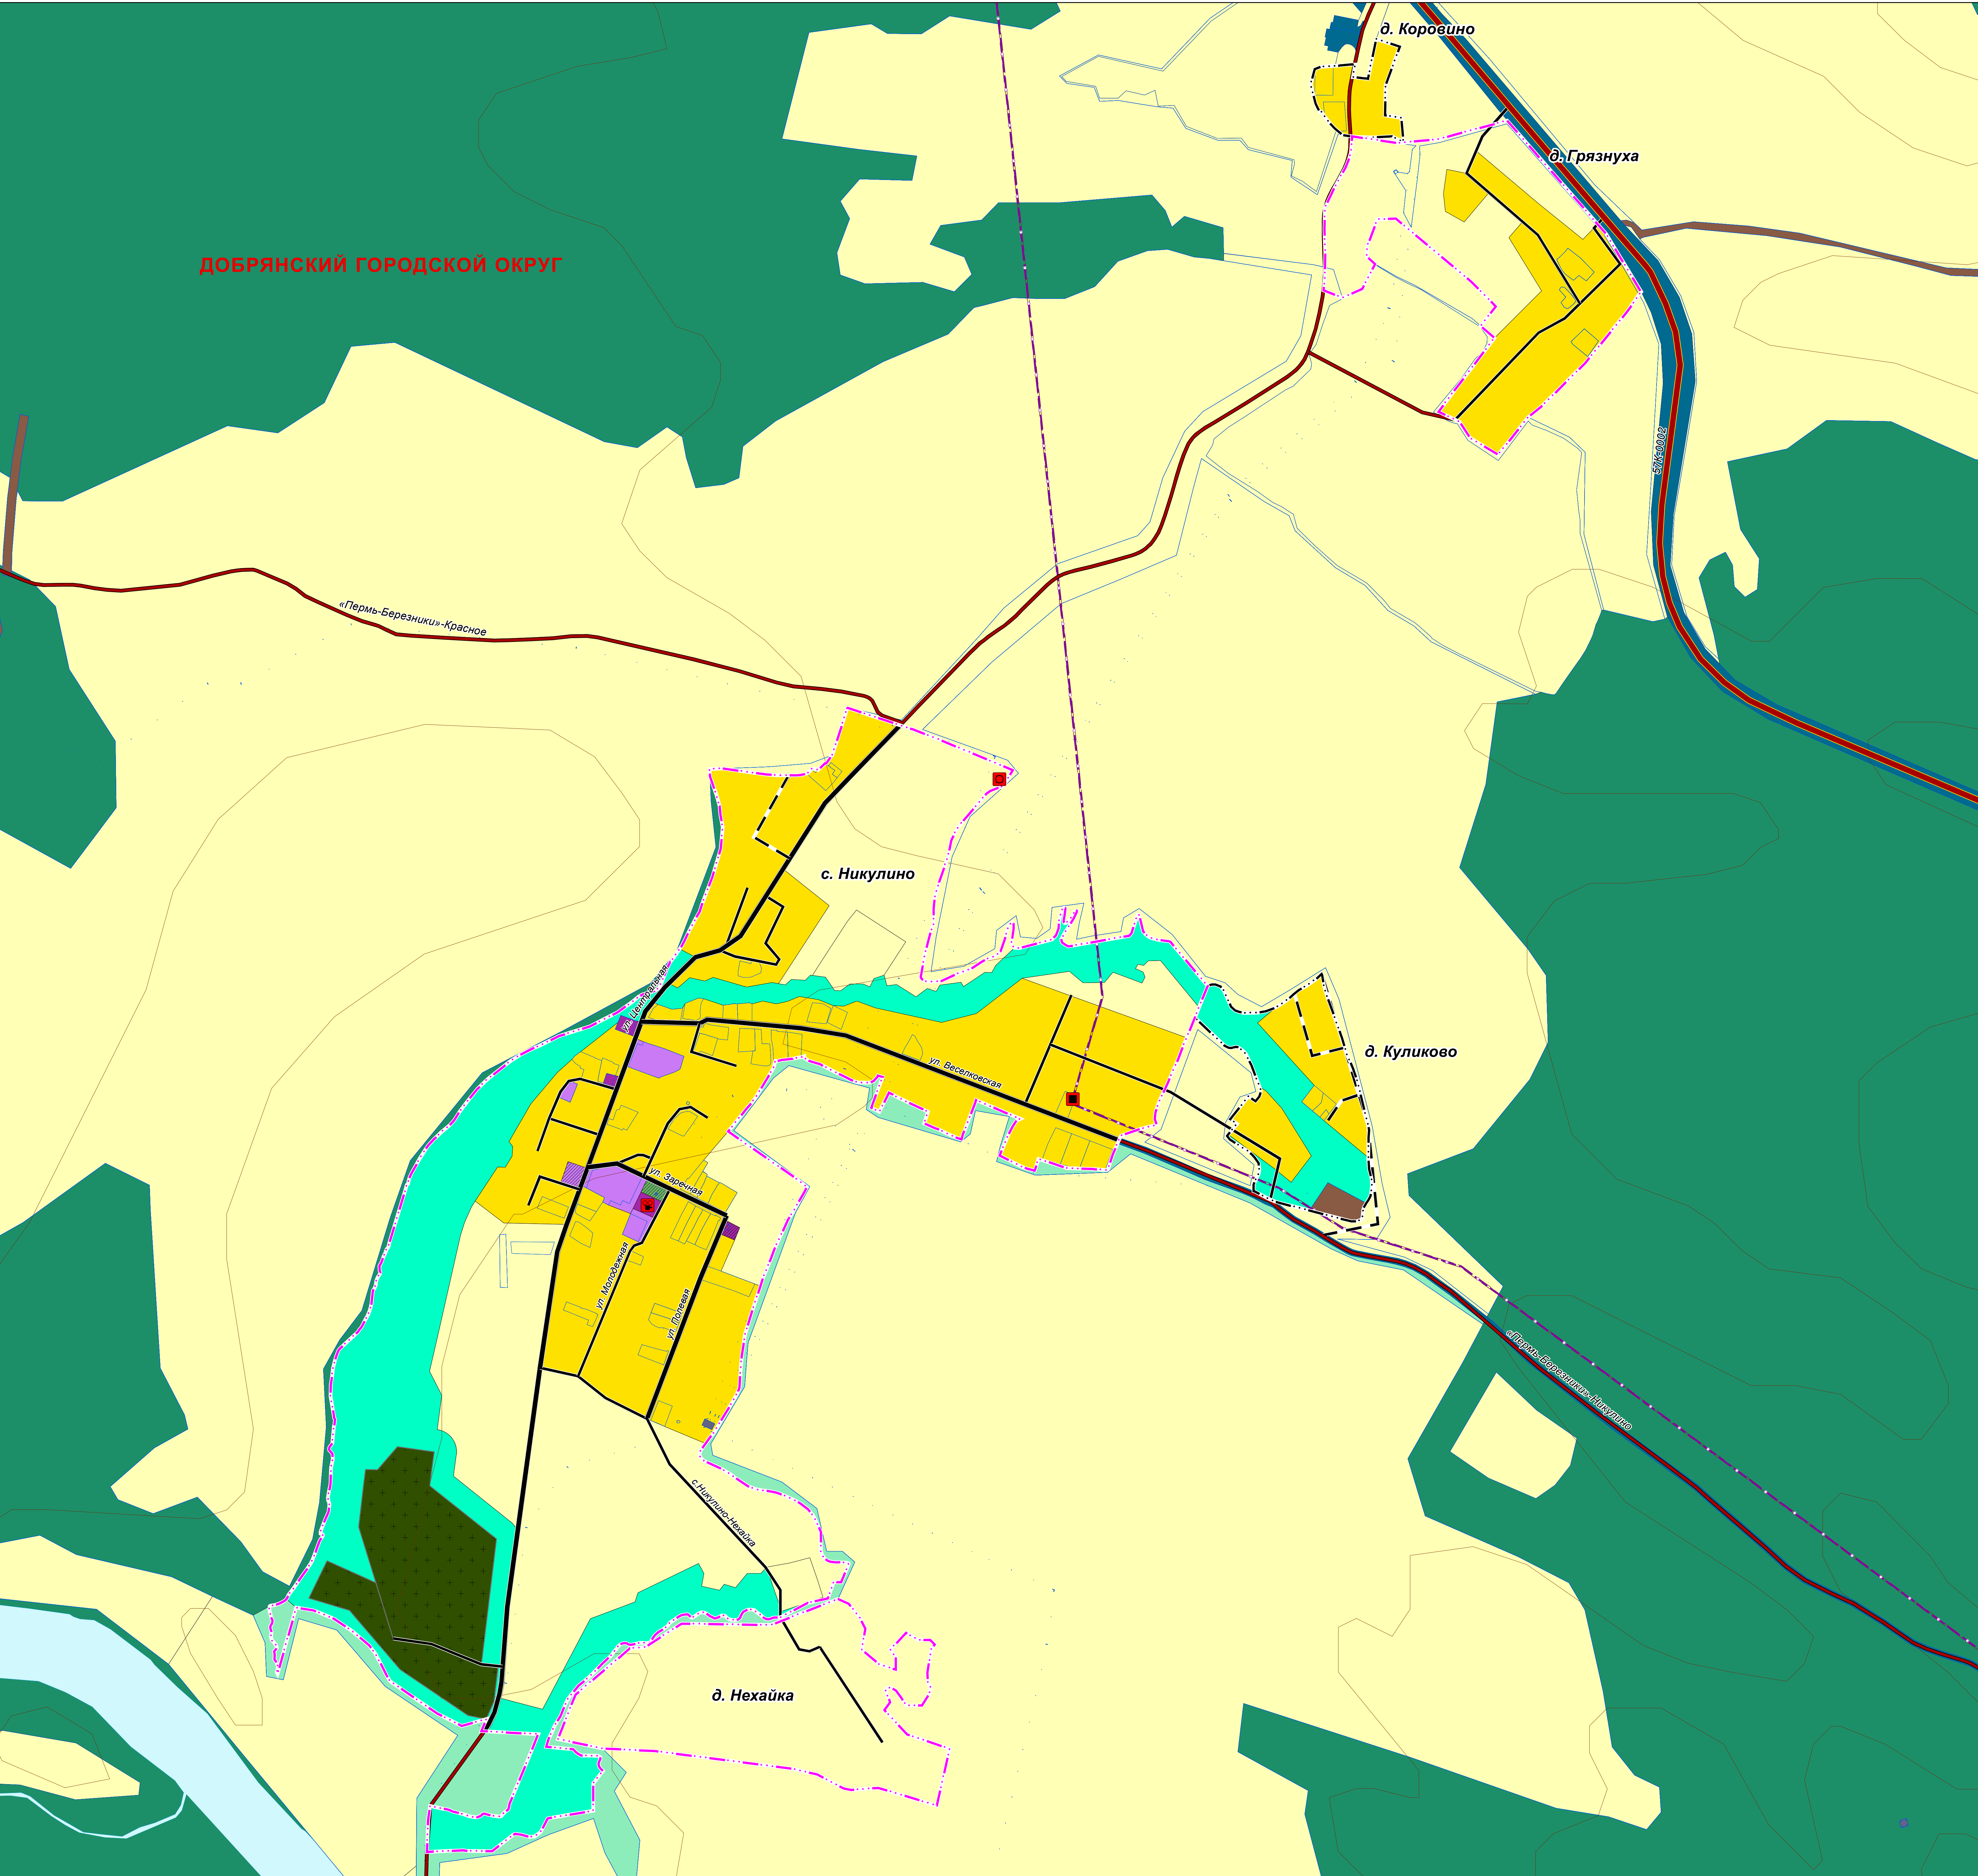

# ГЕНЕРАЛЬНЫЙ ПЛАН ДОБРЯНСКОГО ГОРОДСКОГО ОКРУГА ПЕРМСКОГО КРАЯ

ФРАГМЕНТ КАРТЫ ФУНКЦИОНАЛЬНЫХ ЗОН ГОРОДСКОГО ОКРУГА М 1:5 000

Камское водр.

ДОБРЯНСКИЙ ГОРОДСКОЙ ОКРУГ

д. Нижнее Красное

п. Красное

д. Крутиково

# ГЕНЕРАЛЬНЫЙ ПЛАН ДОБРЯНСКОГО ГОРОДСКОГО ОКРУГА ПЕРМСКОГО КРАЯ

ФРАГМЕНТ КАРТЫ ФУНКЦИОНАЛЬНЫХ ЗОН ГОРОДСКОГО ОКРУГА М 1:5 000

ДОБРЯНСКИЙ ГОРОДСКОЙ ОКРУГ

# ГЕНЕРАЛЬНЫЙ ПЛАН ДОБРЯНСКОГО ГОРОДСКОГО ОКРУГА ПЕРМСКОГО КРАЯ

ФРАГМЕНТ КАРТЫ ФУНКЦИОНАЛЬНЫХ ЗОН ГОРОДСКОГО ОКРУГА М 1:5 000

Табора-Милковского

Бояново-Табора

Кунья – Губаха

Кунья – Губаха

Пермь-Солзханиск

«Кунья-Табора»-Бородкино