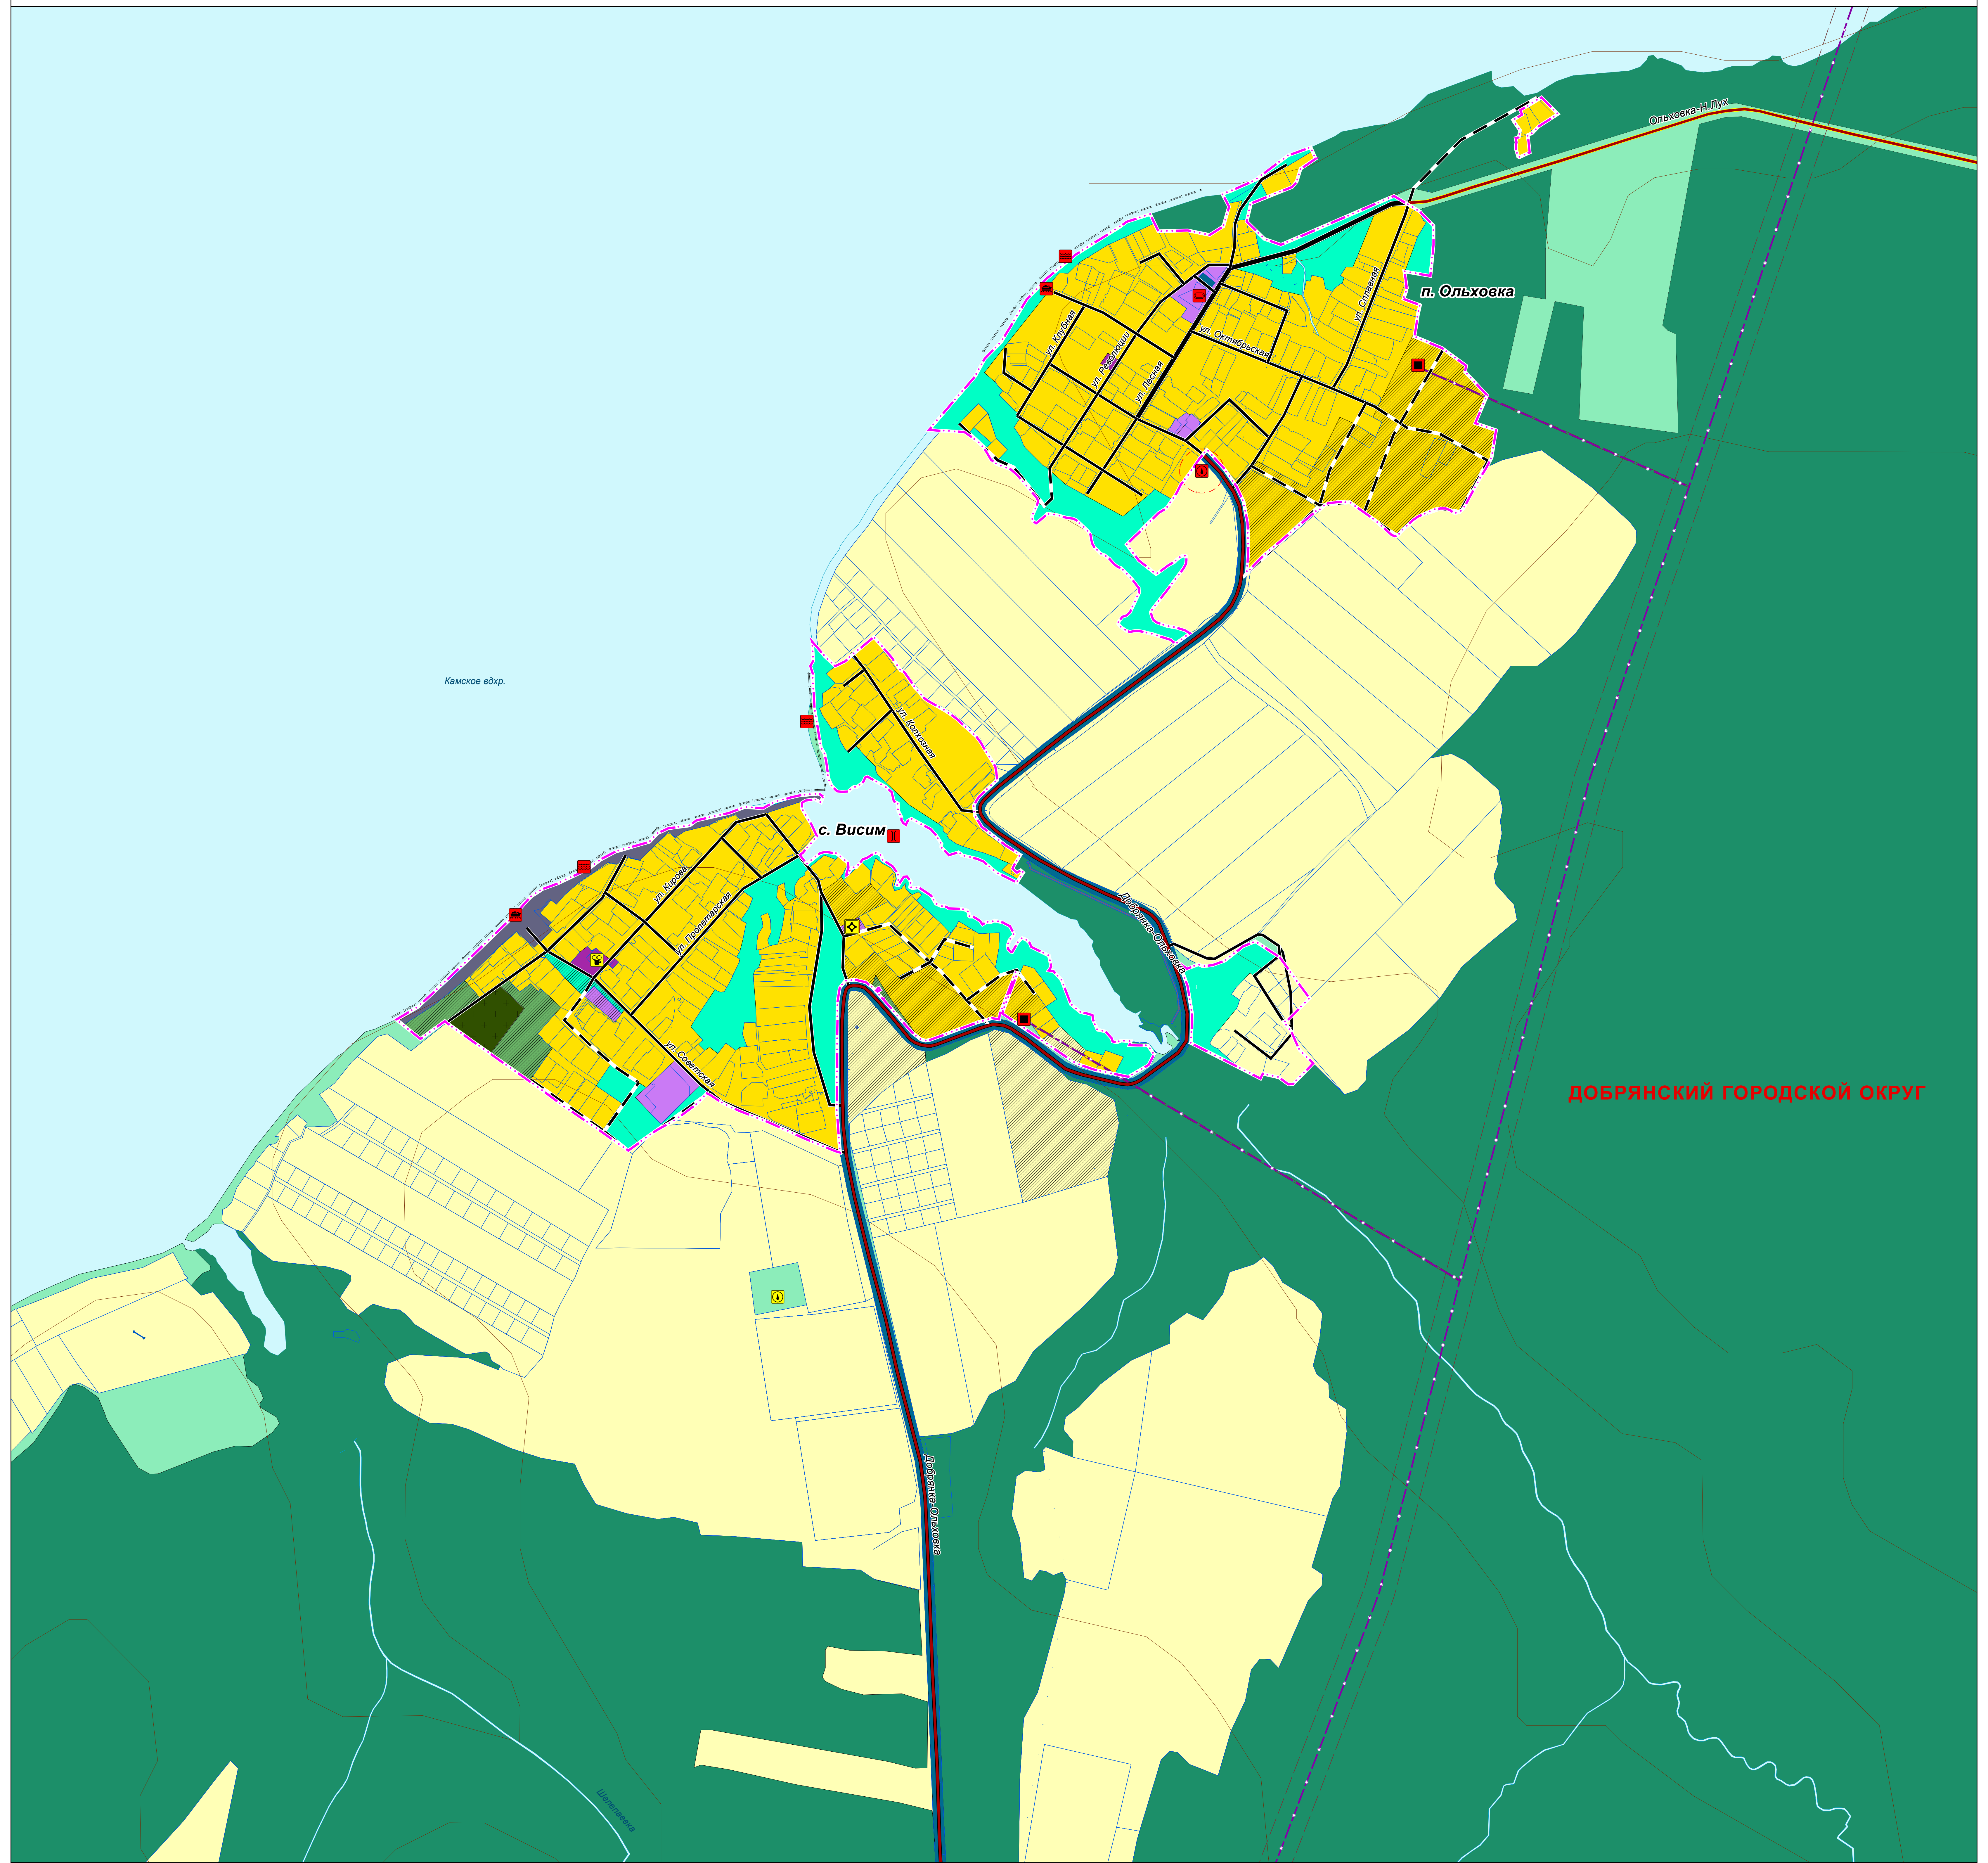

# ГЕНЕРАЛЬНЫЙ ПЛАН ДОБРЯНСКОГО ГОРОДСКОГО ОКРУГА ПЕРМСКОГО КРАЯ

ФРАГМЕНТ КАРТЫ ФУНКЦИОНАЛЬНЫХ ЗОН ГОРОДСКОГО ОКРУГА М 1:5 000

ДОБРЯНСКИЙ ГОРОДСКОЙ ОКРУГ

д. Бояново

п. Таборы

с. Таборы

д. Бородкино

Вильева – Таборы

Табора-Милковского

Бояново-Табора

Кунья – Губаха

Кунья – Губаха

Пермь-Солзханиск

«Кунья-Табора»-Бородкино

# ГЕНЕРАЛЬНЫЙ ПЛАН ДОБРЯНСКОГО ГОРОДСКОГО ОКРУГА ПЕРМСКОГО КРАЯ

ФРАГМЕНТ КАРТЫ ФУНКЦИОНАЛЬНЫХ ЗОН ГОРОДСКОГО ОКРУГА М 1:5 000