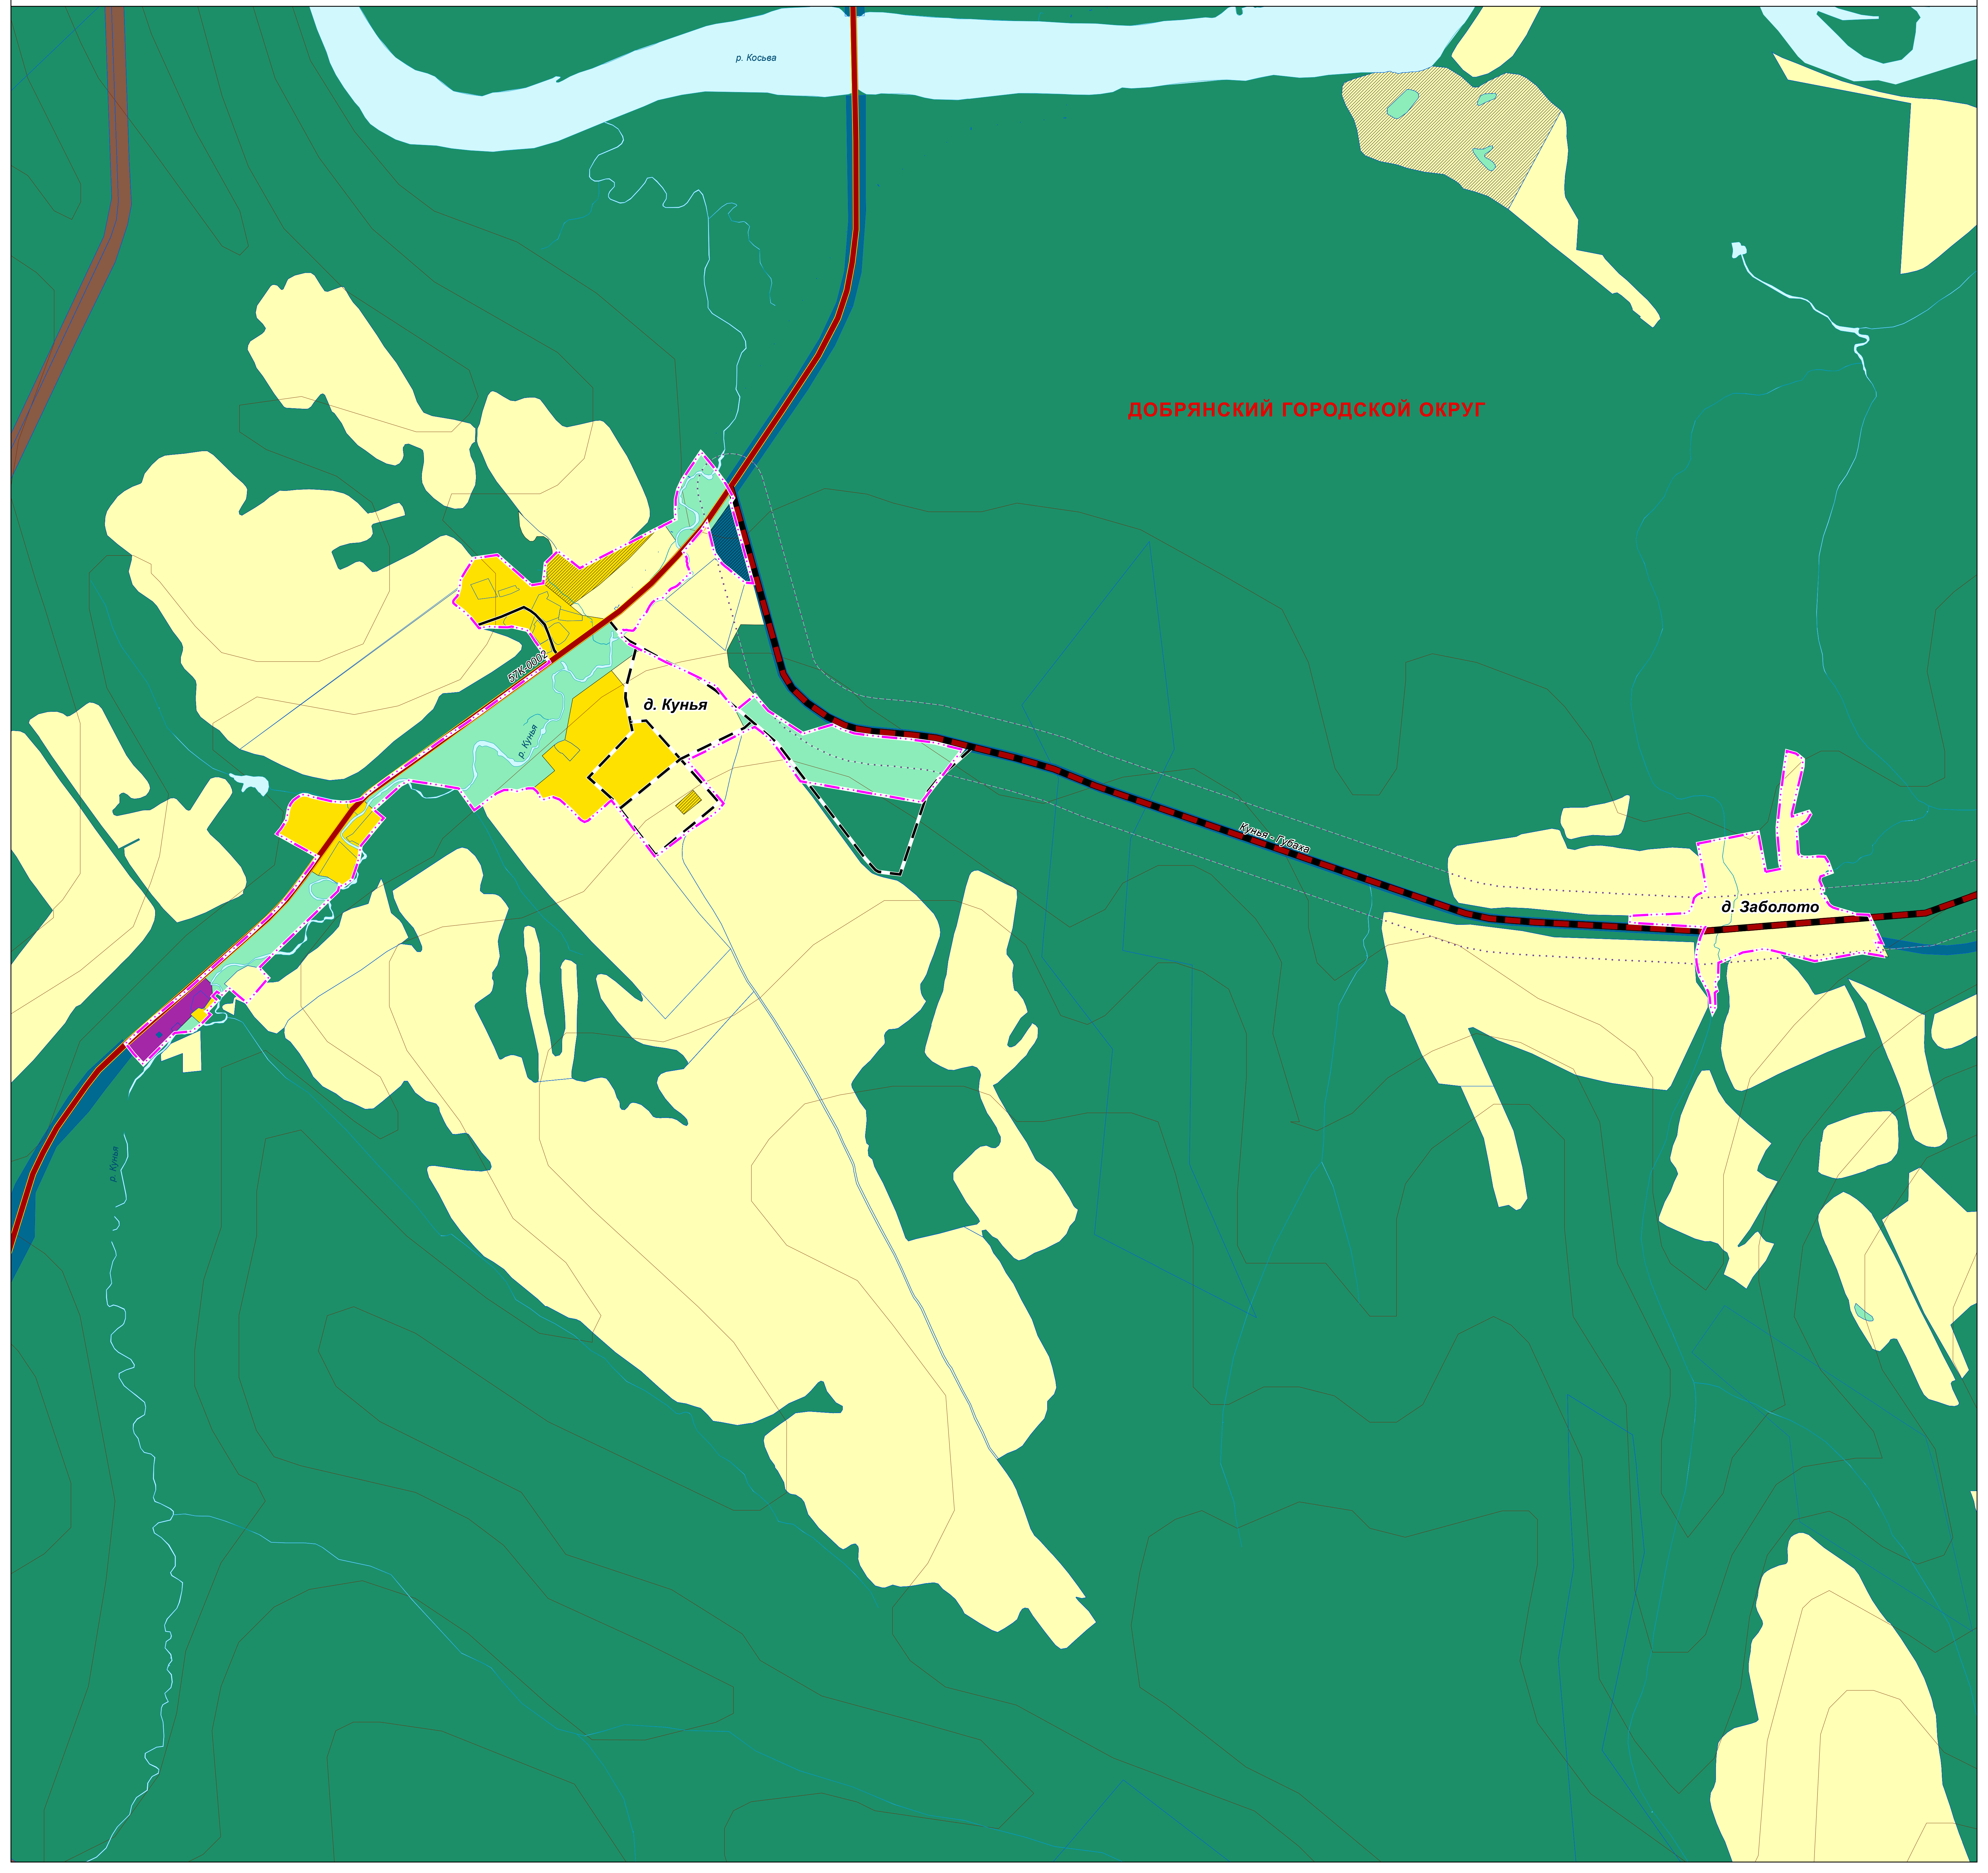

# ГЕНЕРАЛЬНЫЙ ПЛАН ДОБРЯНСКОГО ГОРОДСКОГО ОКРУГА ПЕРМСКОГО КРАЯ

ФРАГМЕНТ КАРТЫ ФУНКЦИОНАЛЬНЫХ ЗОН ГОРОДСКОГО ОКРУГА М 1:5 000

ДОБРЯНСКИЙ ГОРОДСКОЙ ОКРУГ

д. Бояново

п. Таборы

с. Таборы

д. Бородкино

Вильева – Таборы

Табора-Милковского

Бояново-Табора

Кунья – Губаха

Кунья – Губаха

Пермь-Солзханиск

«Кунья-Табора»-Бородкино