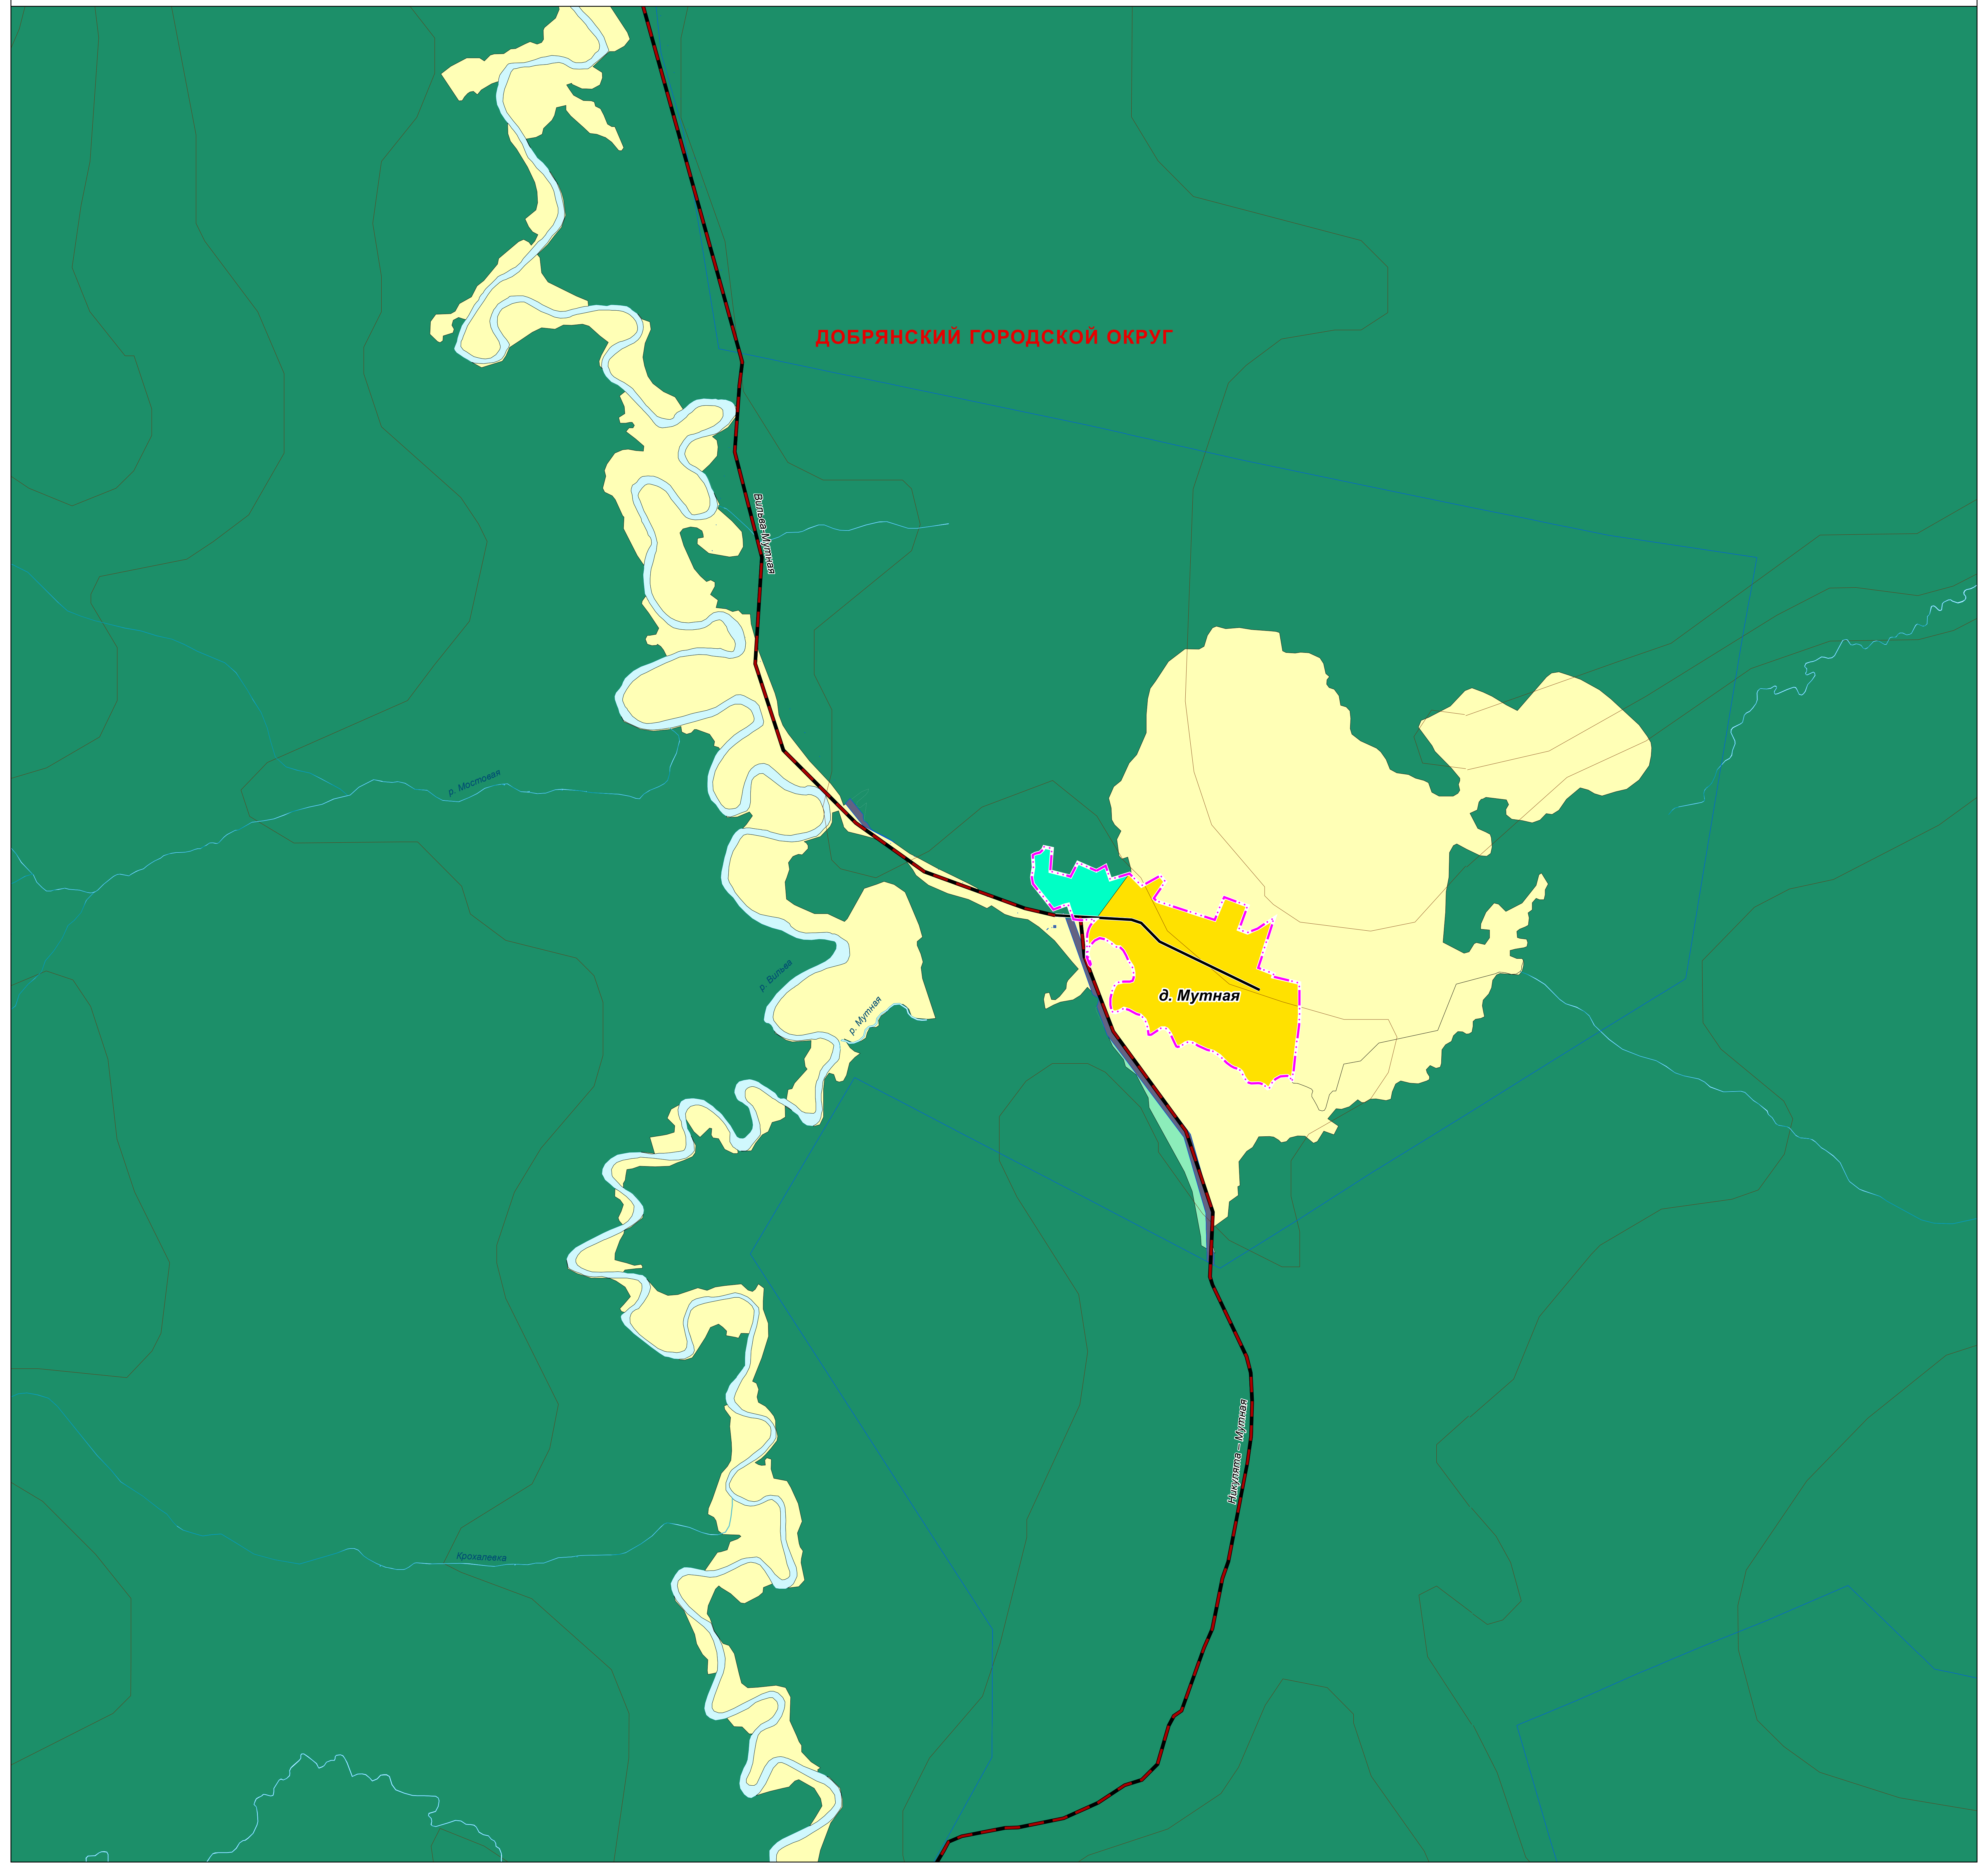

ГЕНЕРАЛЬНЫЙ ПЛАН ДОБРЯНСКОГО ГОРОДСКОГО ОКРУГА ПЕРМСКОГО КРАЯ

ФРАГМЕНТ КАРТЫ ФУНКЦИОНАЛЬНЫХ ЗОН ГОРОДСКОГО ОКРУГА М 1:5 000