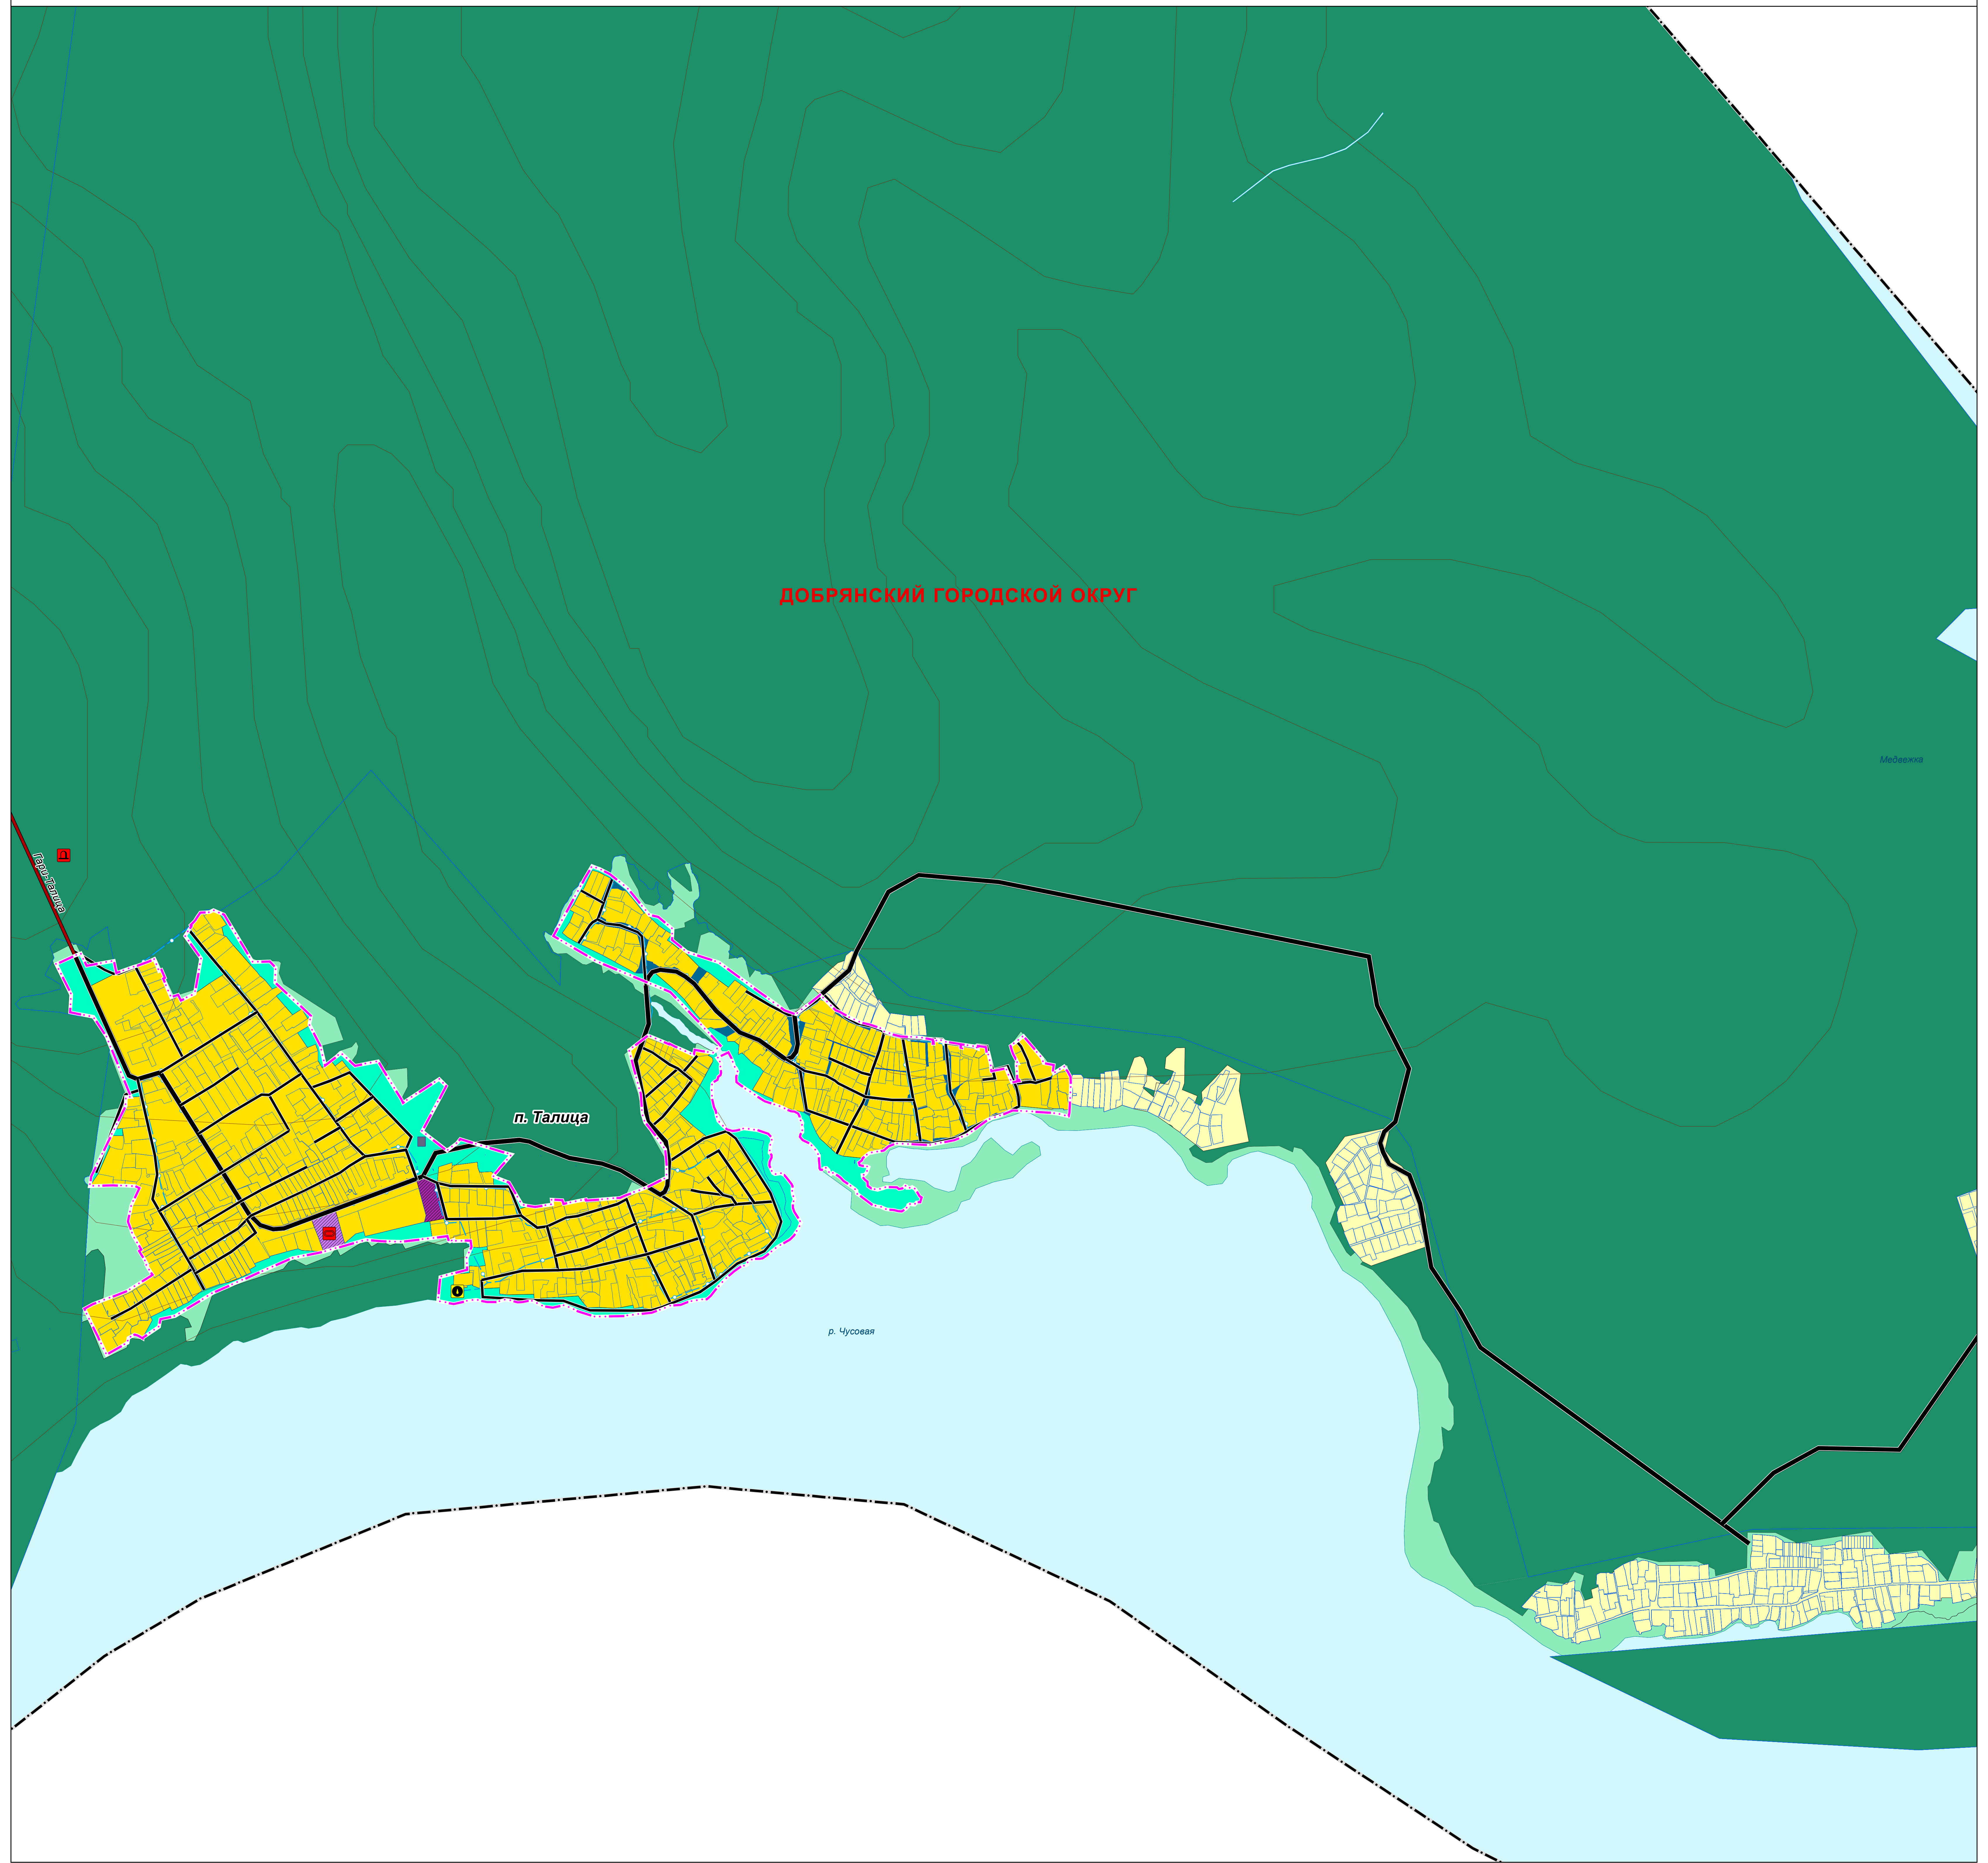

# ГЕНЕРАЛЬНЫЙ ПЛАН ДОБРЯНСКОГО ГОРОДСКОГО ОКРУГА ПЕРМСКОГО КРАЯ

ФРАГМЕНТ КАРТЫ ФУНКЦИОНАЛЬНЫХ ЗОН ГОРОДСКОГО ОКРУГА М 1:5 000

ДОБРЯНСКИЙ ГОРОДСКОЙ ОКРУГ

Медвежка

г. Добрянка

п. Талица

р. Чусовая