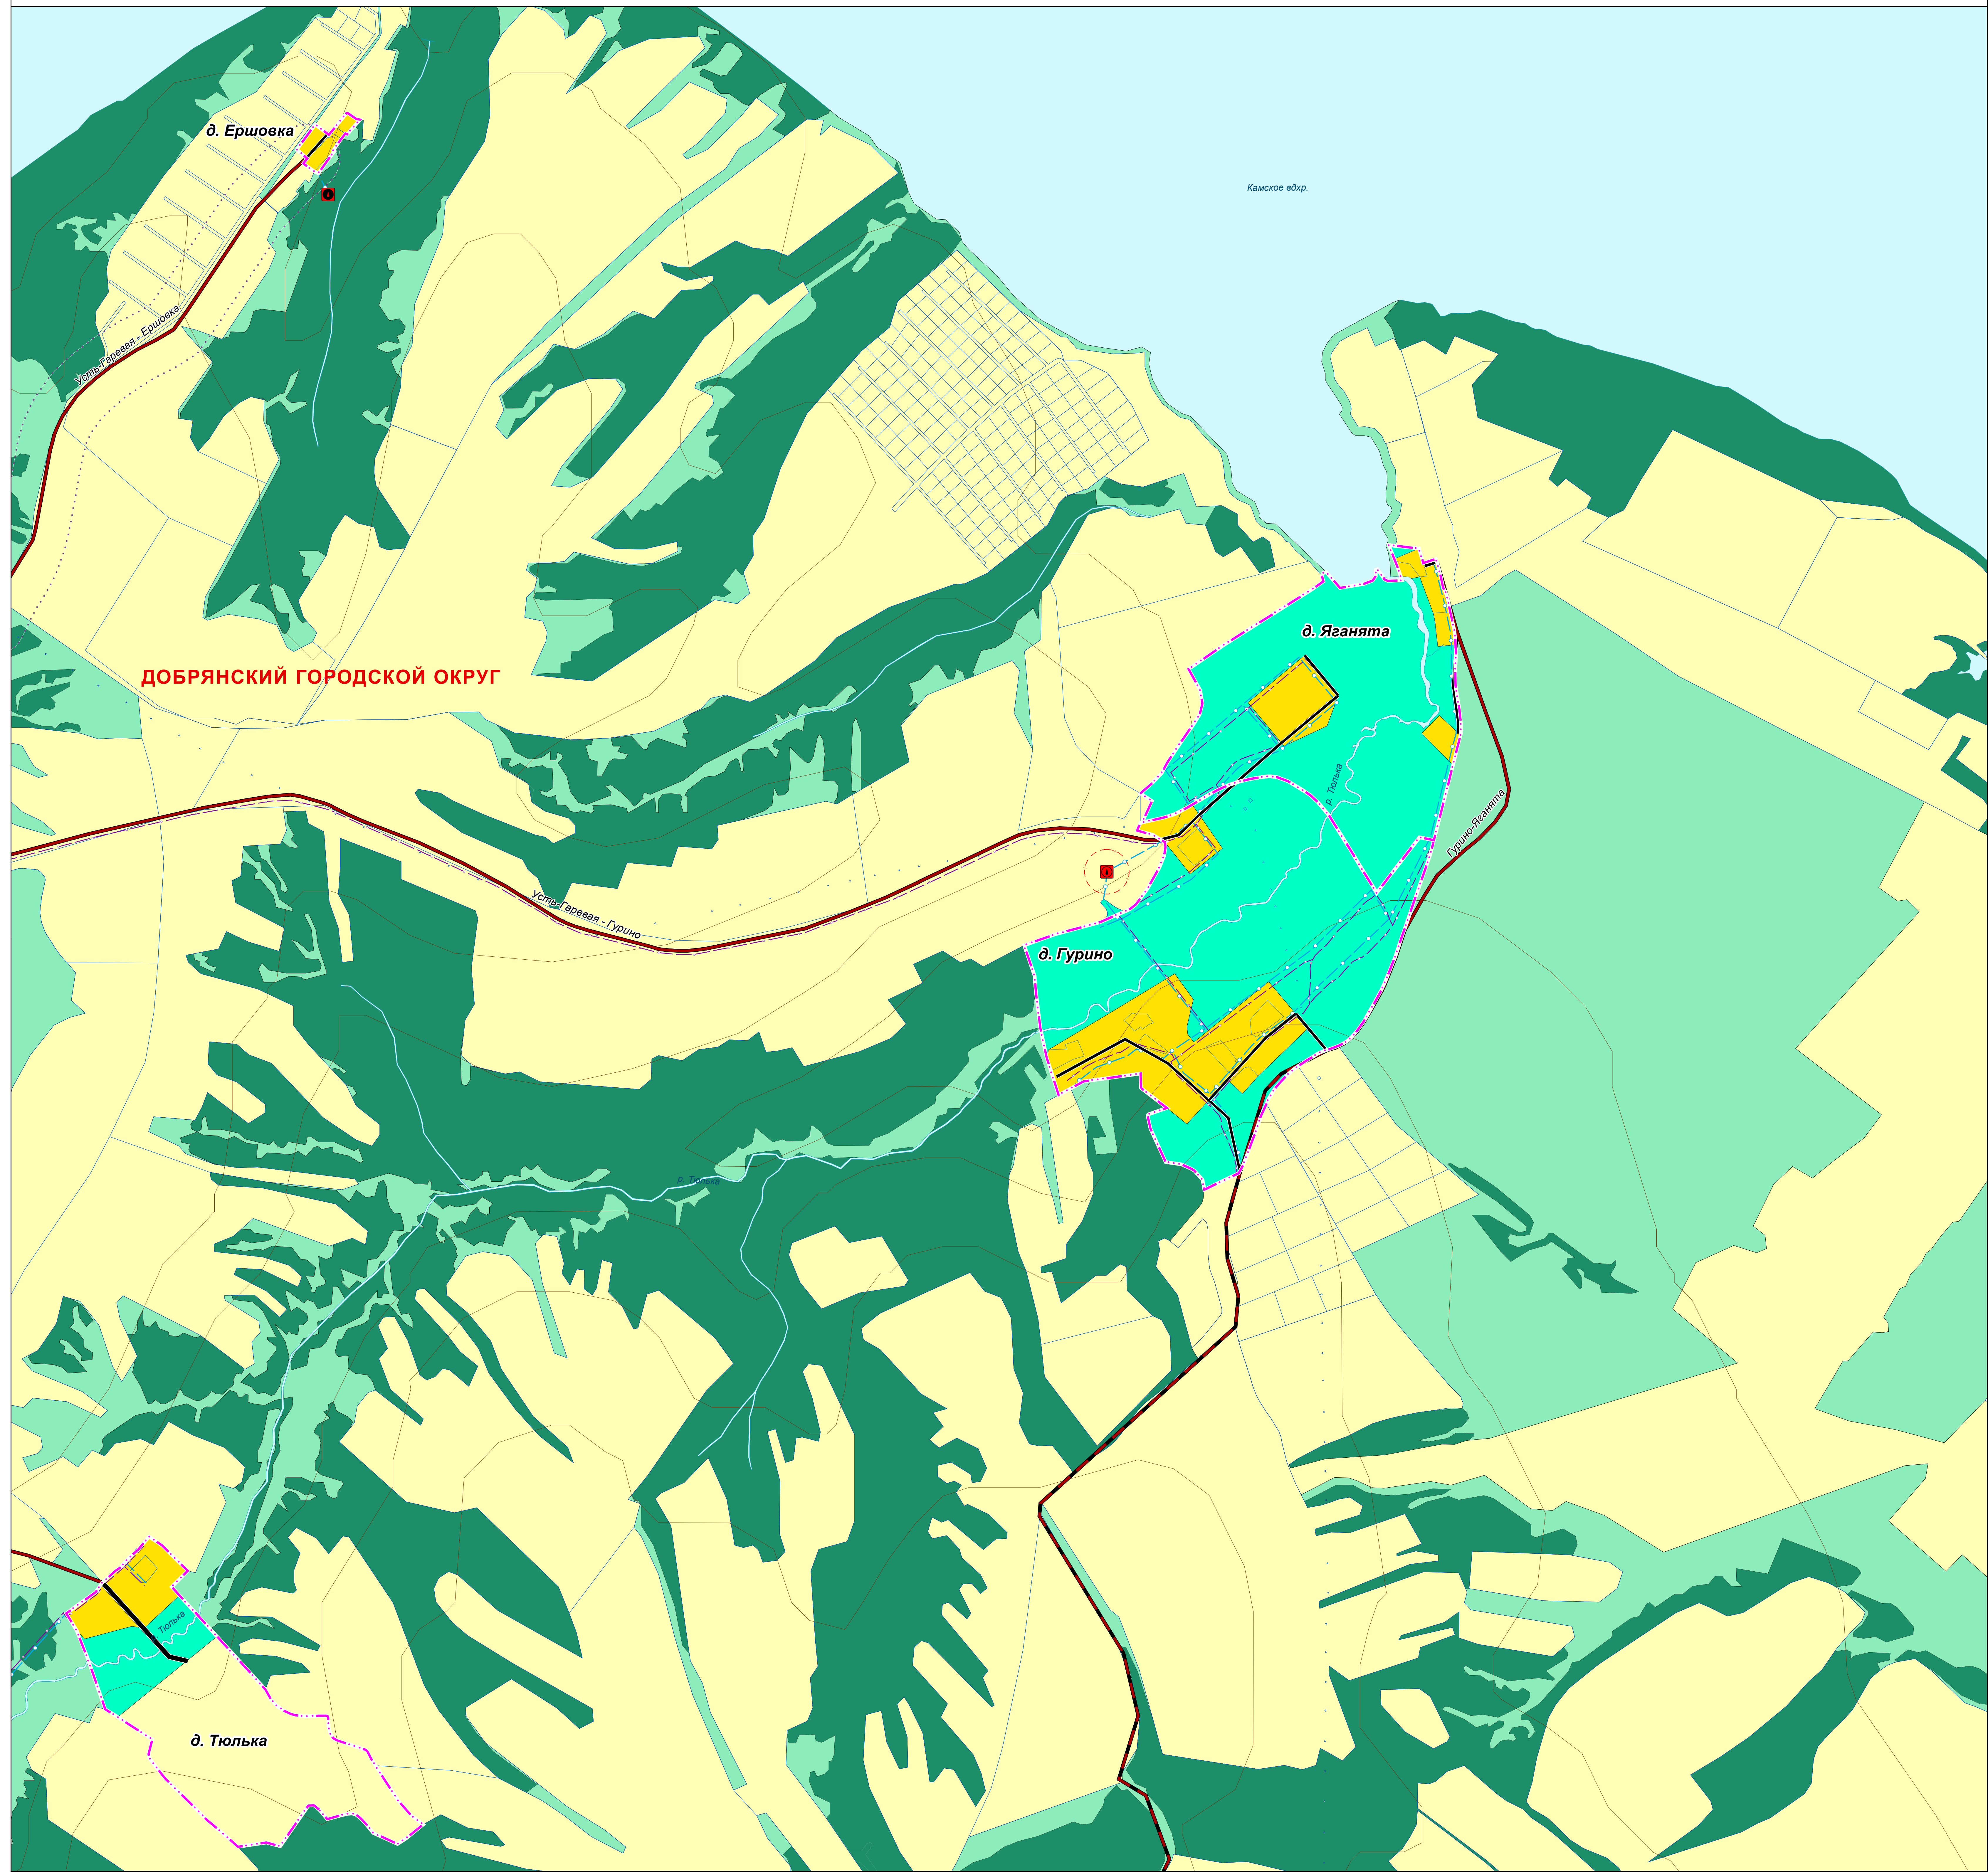

# ГЕНЕРАЛЬНЫЙ ПЛАН ДОБРЯНСКОГО ГОРОДСКОГО ОКРУГА ПЕРМСКОГО КРАЯ

ФРАГМЕНТ КАРТЫ ФУНКЦИОНАЛЬНЫХ ЗОН ГОРОДСКОГО ОКРУГА М 1:5 000

ДОБРЯНСКИЙ ГОРОДСКОЙ ОКРУГ

д. Бояново

п. Таборы

с. Таборы

д. Бородкино

Вильева – Таборы

Табора-Милковского

Бояново-Табора

Кунья – Губаха

Кунья – Губаха

Пермь-Солзханиск

«Кунья-Табора»-Бородкино

# ГЕНЕРАЛЬНЫЙ ПЛАН ДОБРЯНСКОГО ГОРОДСКОГО ОКРУГА ПЕРМСКОГО КРАЯ

ФРАГМЕНТ КАРТЫ ФУНКЦИОНАЛЬНЫХ ЗОН ГОРОДСКОГО ОКРУГА М 1:5 000