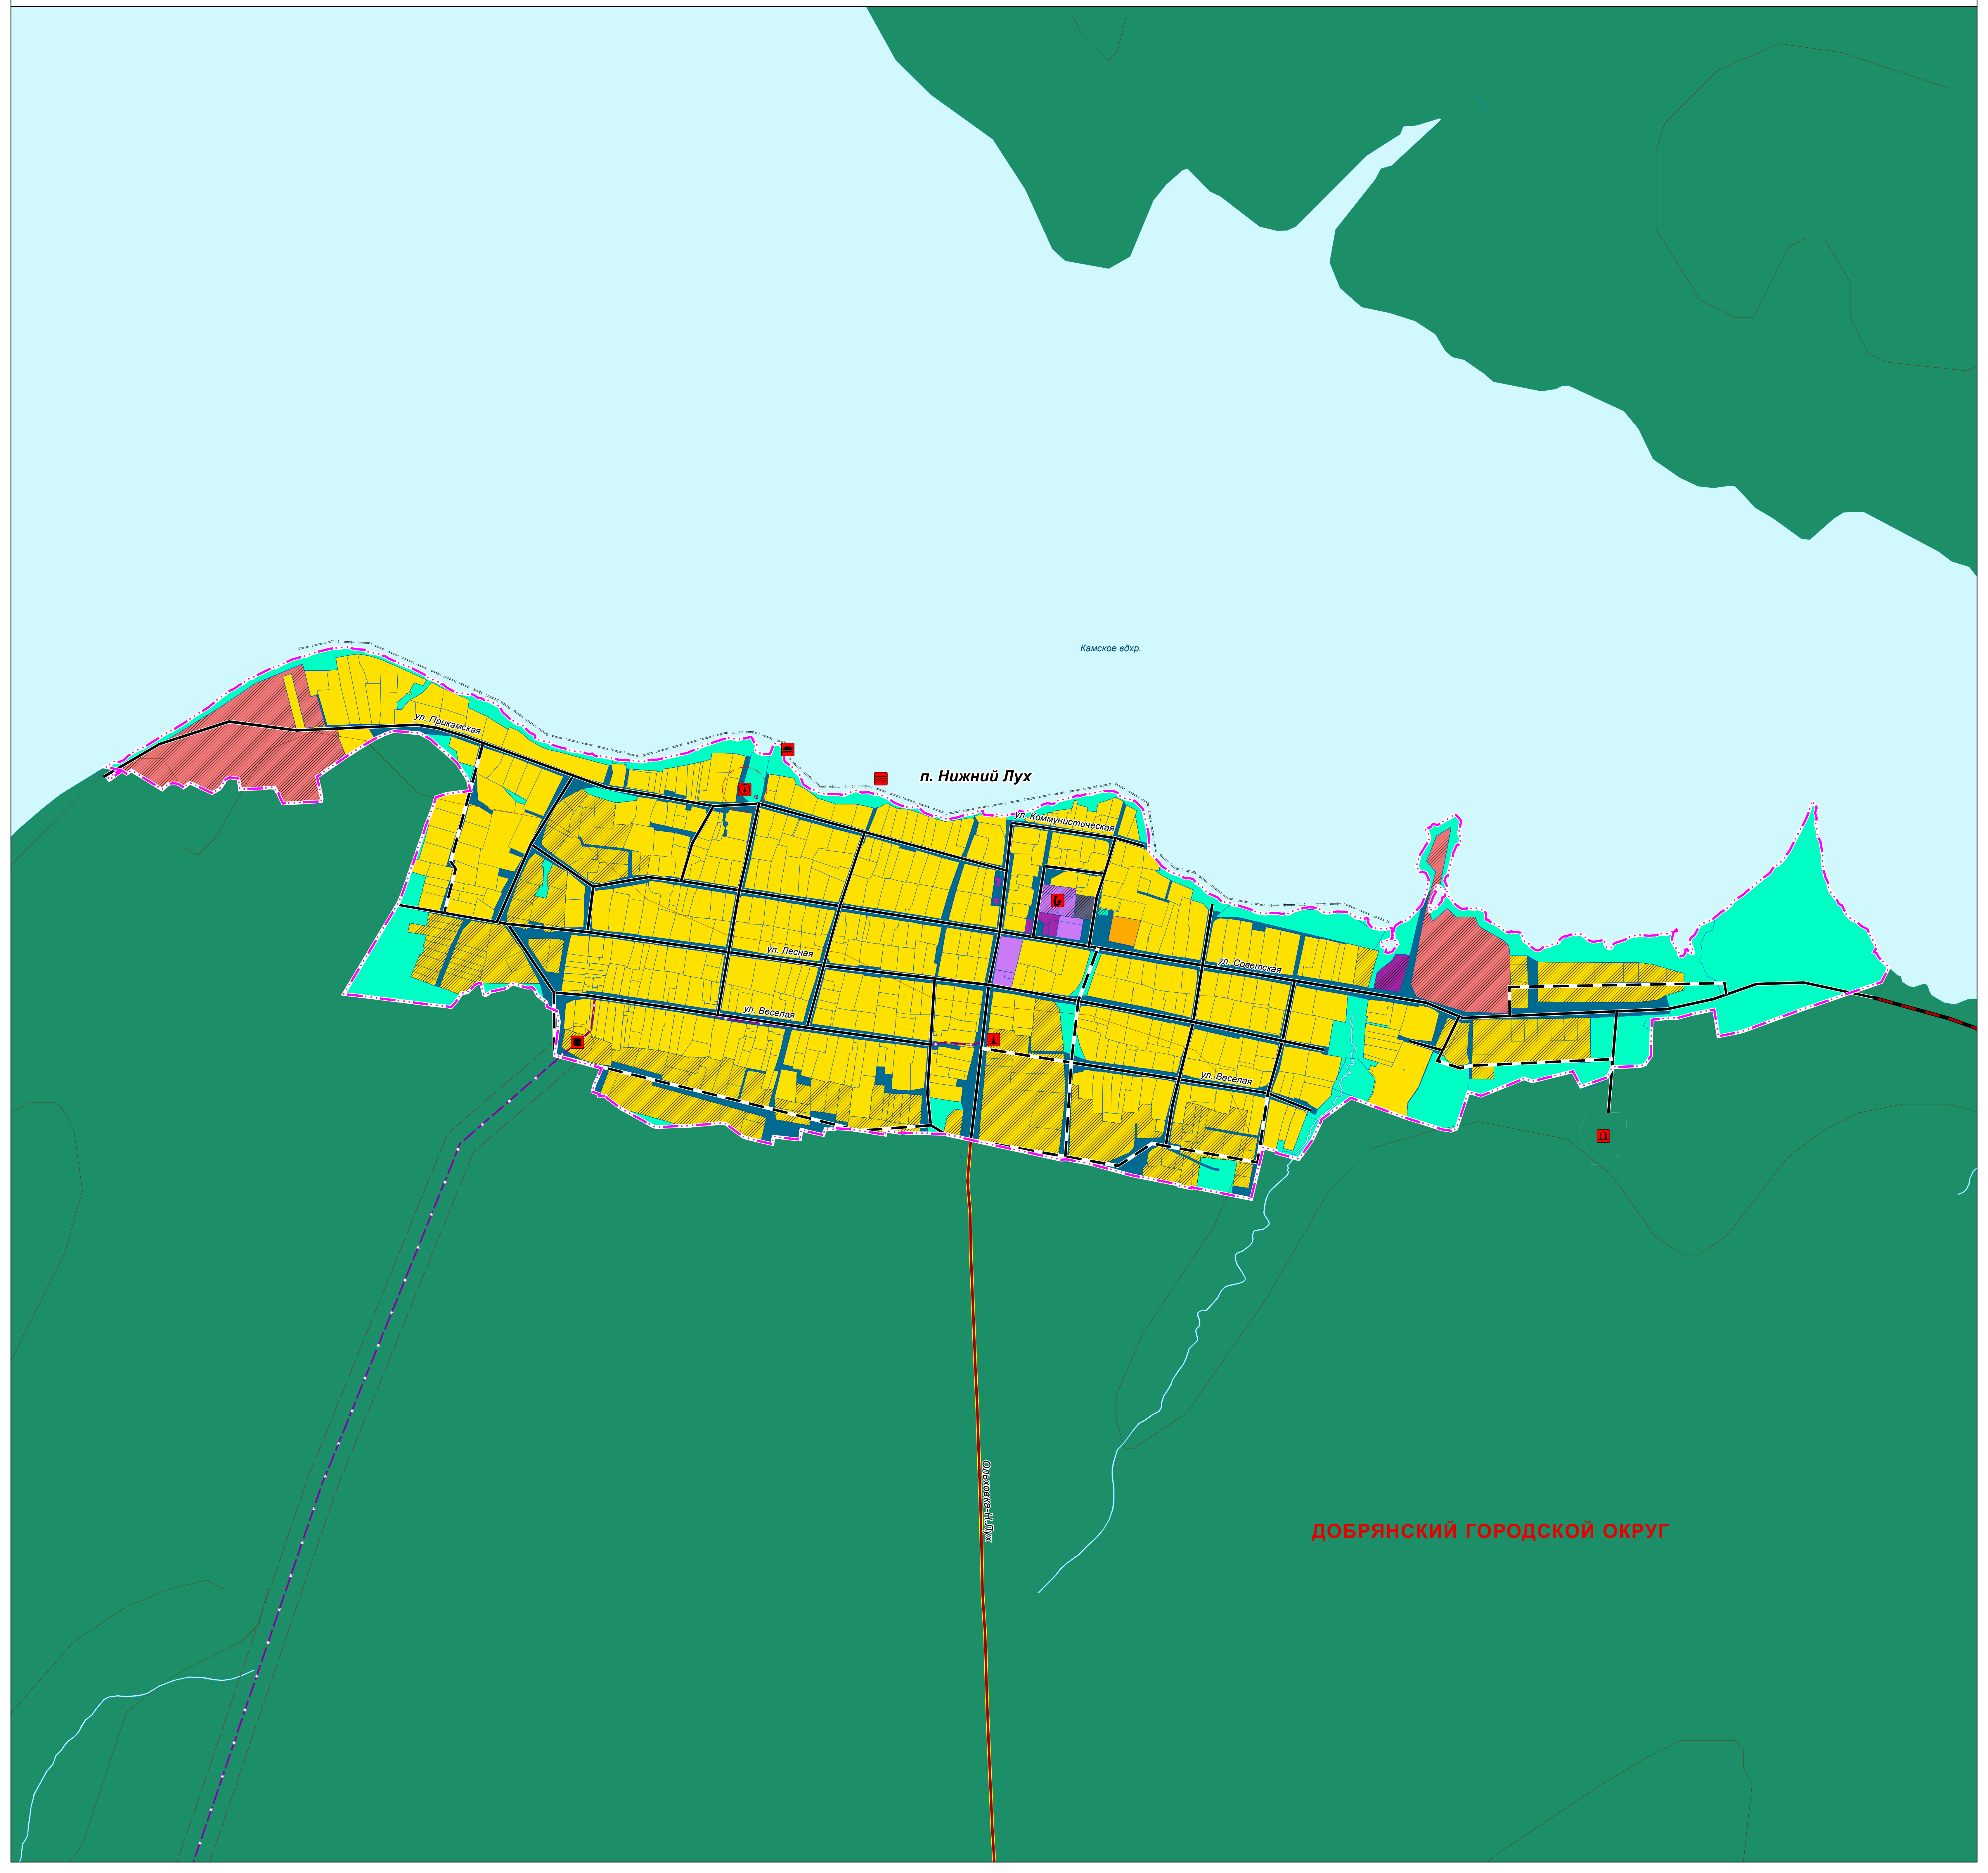

ГЕНЕРАЛЬНЫЙ ПЛАН ДОБРЯНСКОГО ГОРОДСКОГО ОКРУГА ПЕРМСКОГО КРАЯ

ФРАГМЕНТ КАРТЫ ФУНКЦИОНАЛЬНЫХ ЗОН ГОРОДСКОГО ОКРУГА М 1:5 000

п. Нижний Лух

ДОБРЯНСКИЙ ГОРОДСКОЙ ОКРУГ