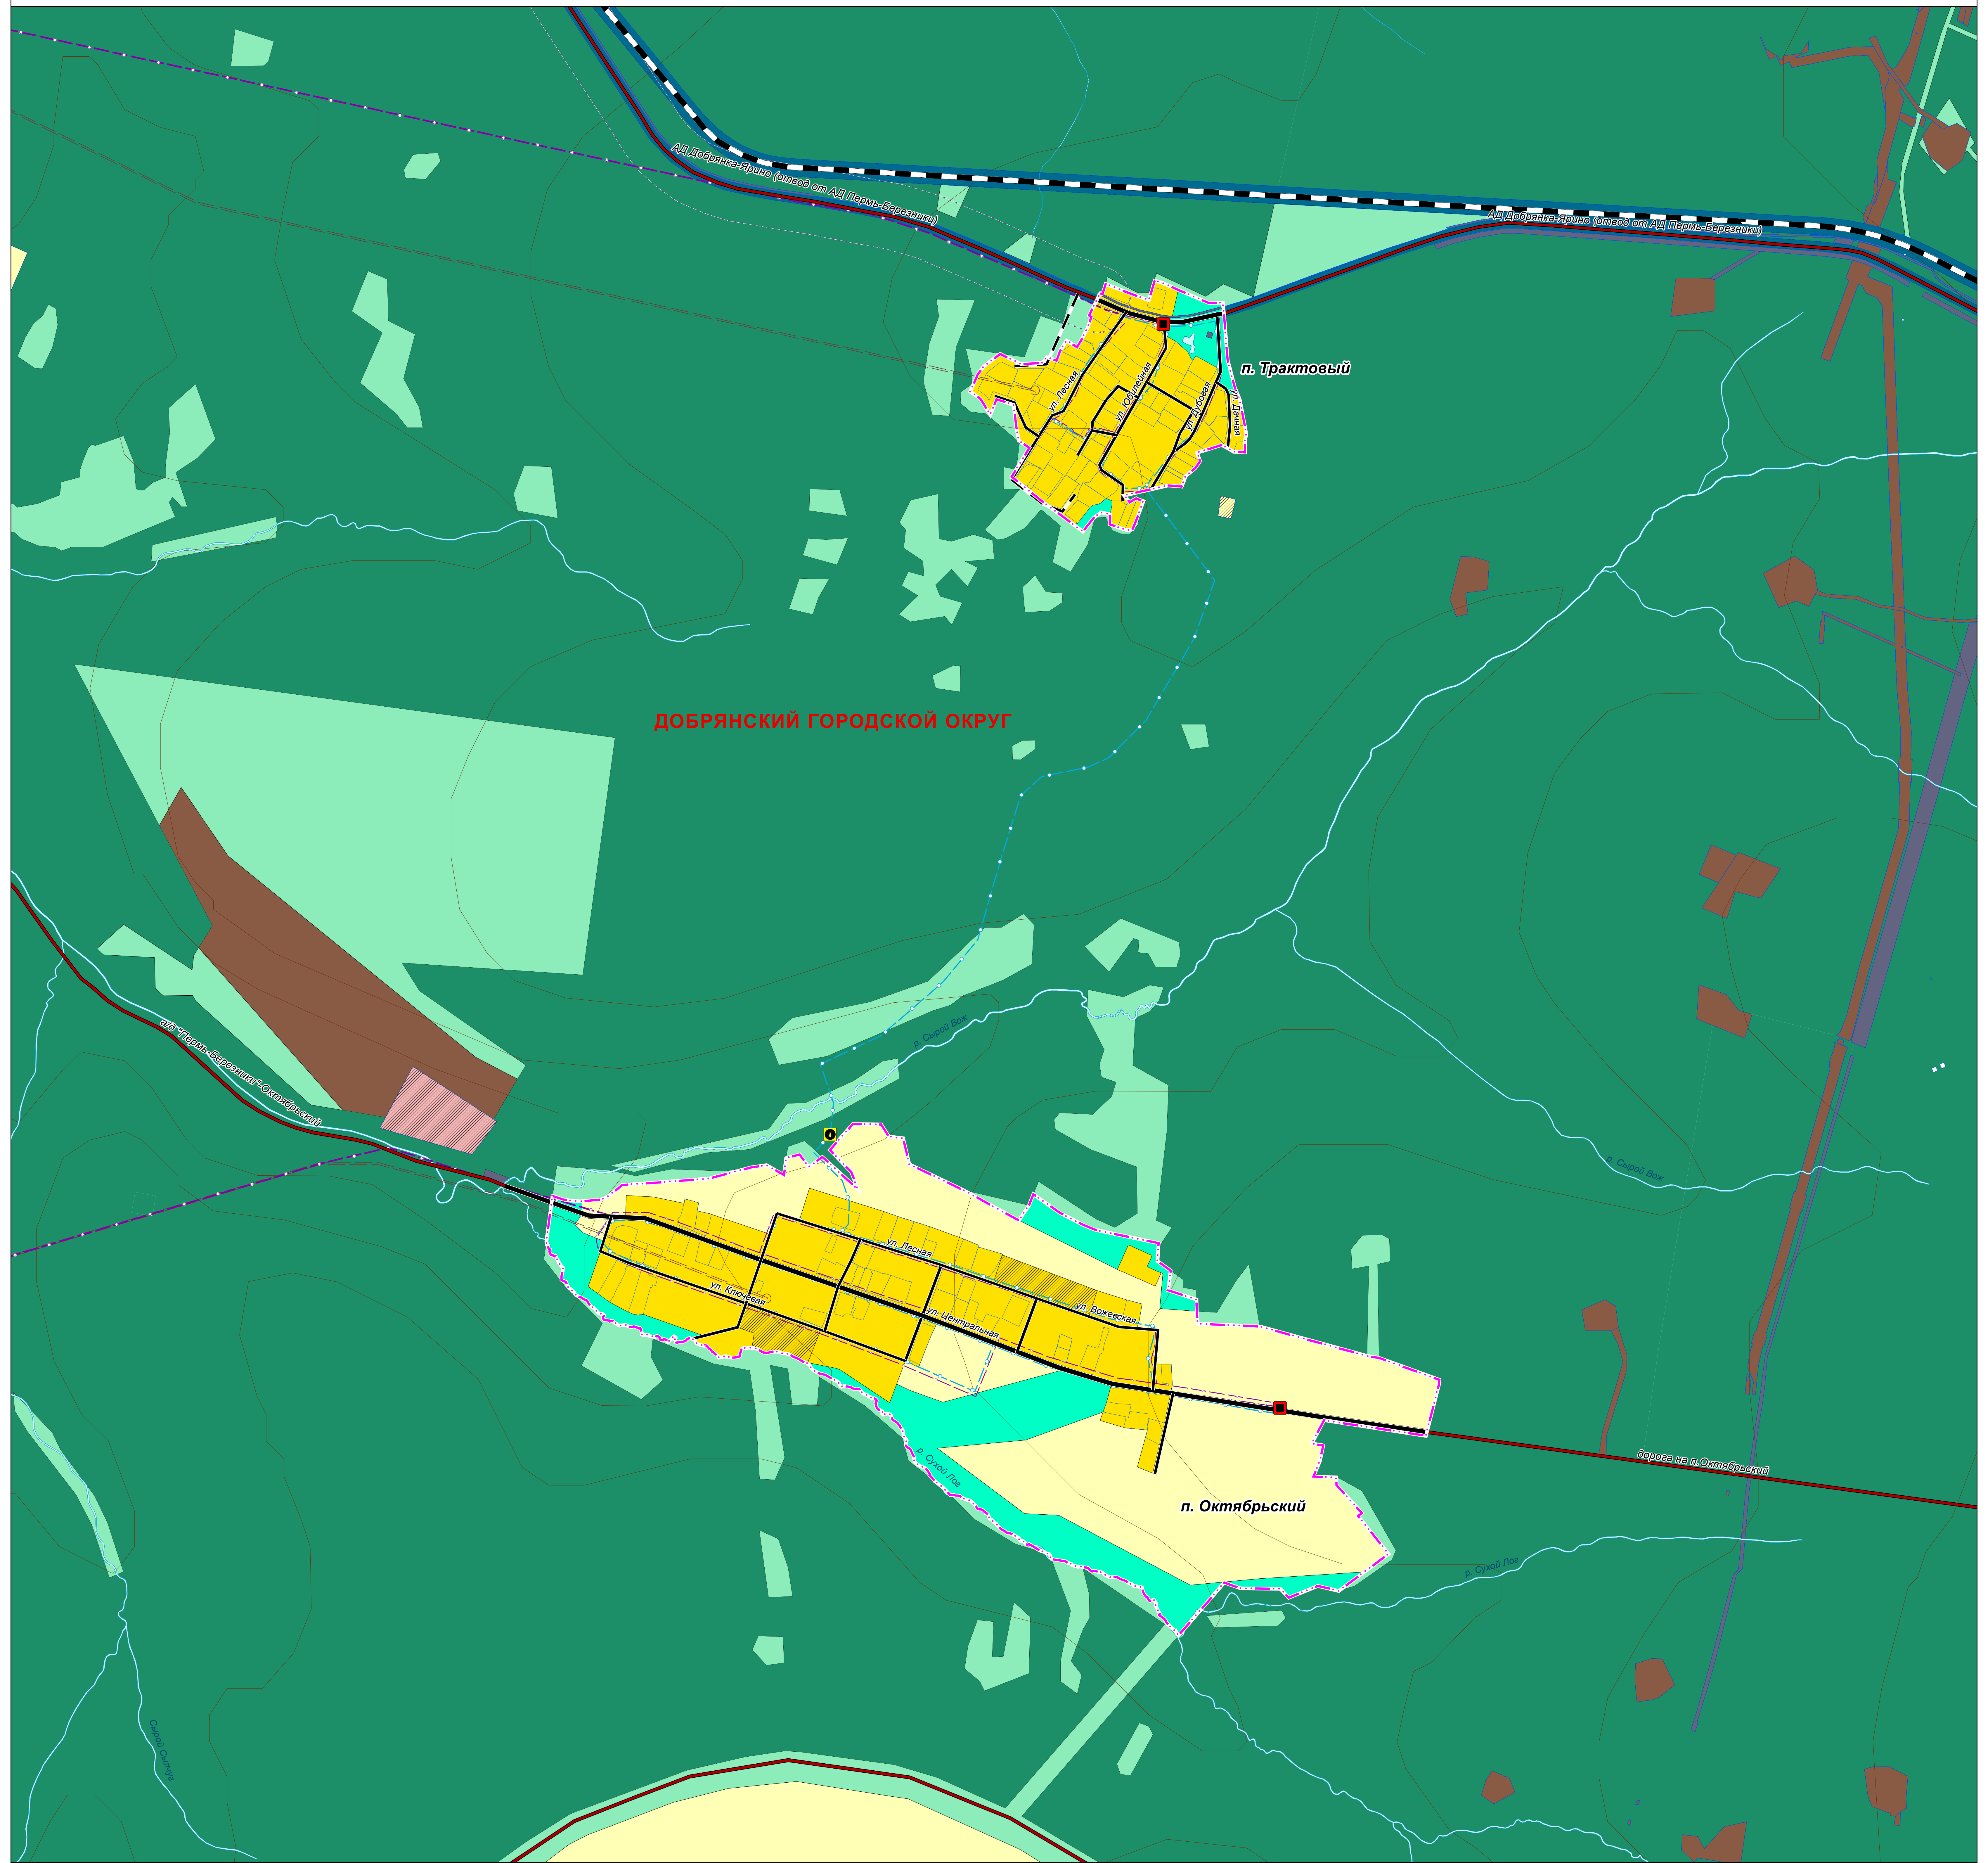

ГЕНЕРАЛЬНЫЙ ПЛАН ДОБРЯНСКОГО ГОРОДСКОГО ОКРУГА ПЕРМСКОГО КРАЯ

ФРАГМЕНТ КАРТЫ ФУНКЦИОНАЛЬНЫХ ЗОН ГОРОДСКОГО ОКРУГА М 1:5 000