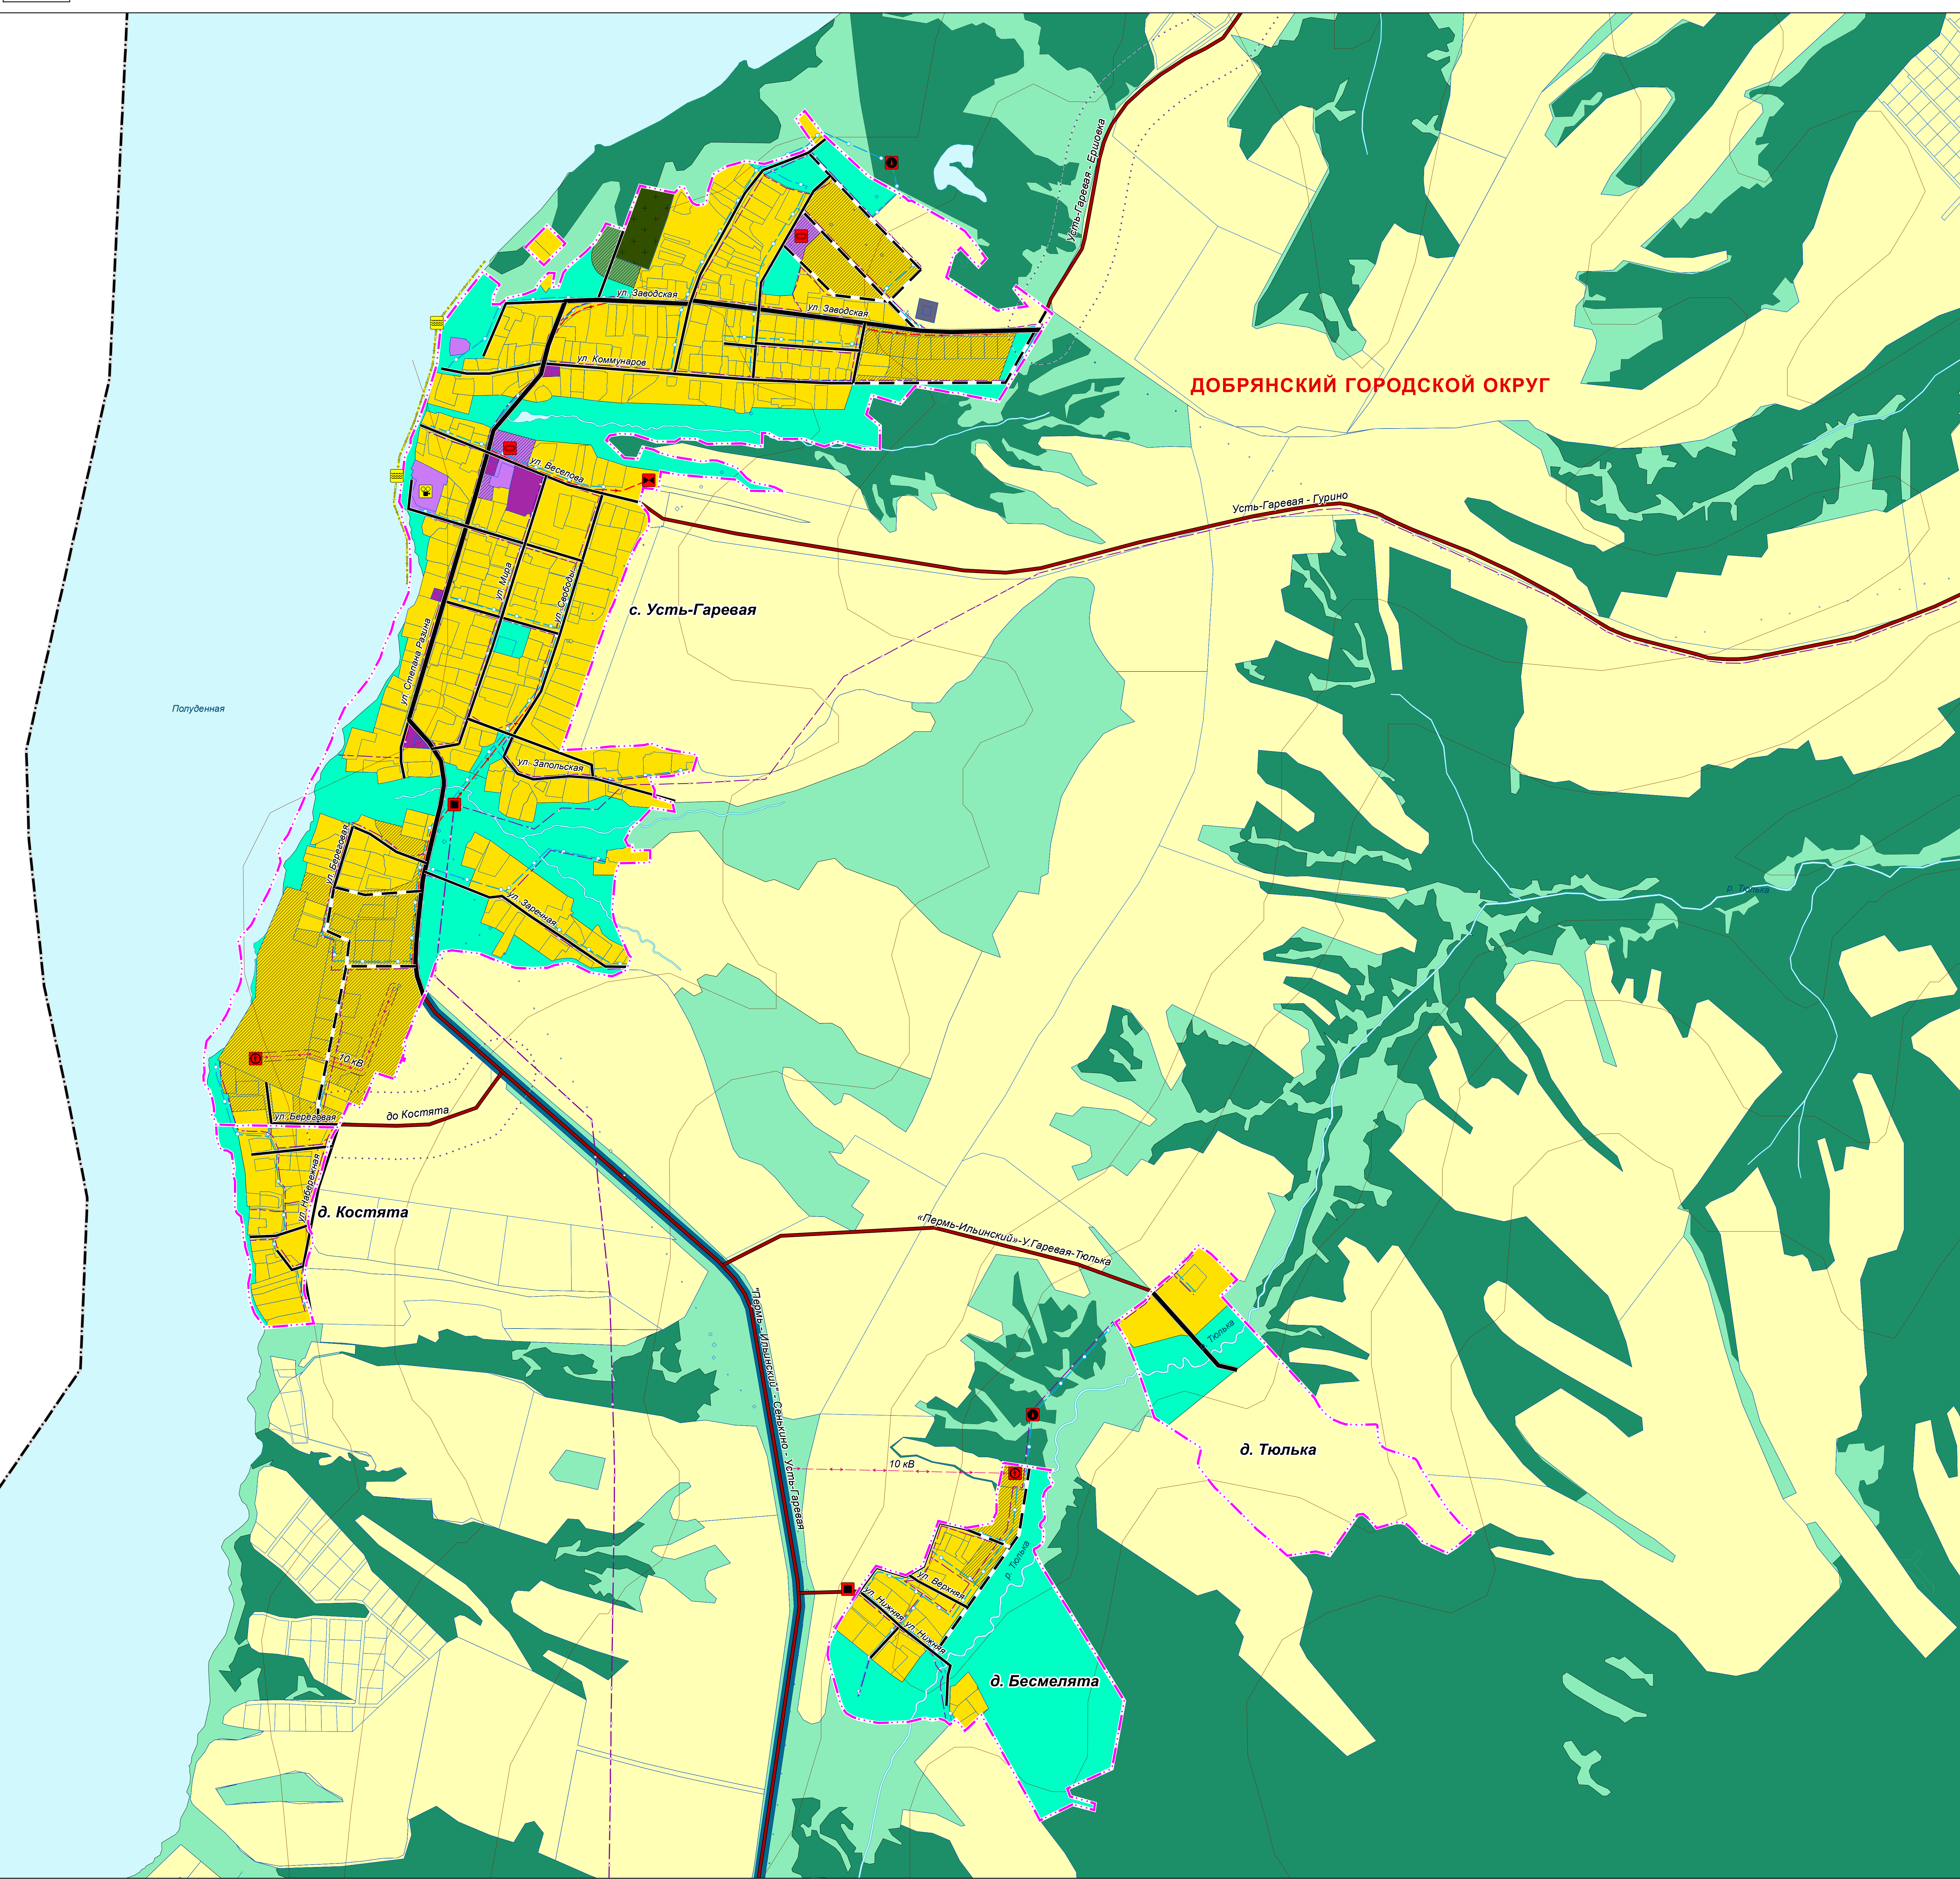

# ГЕНЕРАЛЬНЫЙ ПЛАН ДОБРЯНСКОГО ГОРОДСКОГО ОКРУГА ПЕРМСКОГО КРАЯ

ФРАГМЕНТ КАРТЫ ФУНКЦИОНАЛЬНЫХ ЗОН ГОРОДСКОГО ОКРУГА М 1:5 000

ДОБРЯНСКИЙ ГОРОДСКОЙ ОКРУГ

д. Бояново

п. Таборы

с. Таборы

д. Бородкино

Вильева – Таборы

Табора-Милковского

Бояново-Табора

Кунья – Губаха

Кунья – Губаха

Пермь-Солзханиск

«Кунья-Табора»-Бородкино

ул. Мира

«Добрянка-Ольховка-Роговик»

«Добрянка-Ольховка-Роговик»

«Добрянка-Ольховка-Роговик»

# ГЕНЕРАЛЬНЫЙ ПЛАН ДОБРЯНСКОГО ГОРОДСКОГО ОКРУГА ПЕРМСКОГО КРАЯ

ФРАГМЕНТ КАРТЫ ФУНКЦИОНАЛЬНЫХ ЗОН ГОРОДСКОГО ОКРУГА М 1:5 000