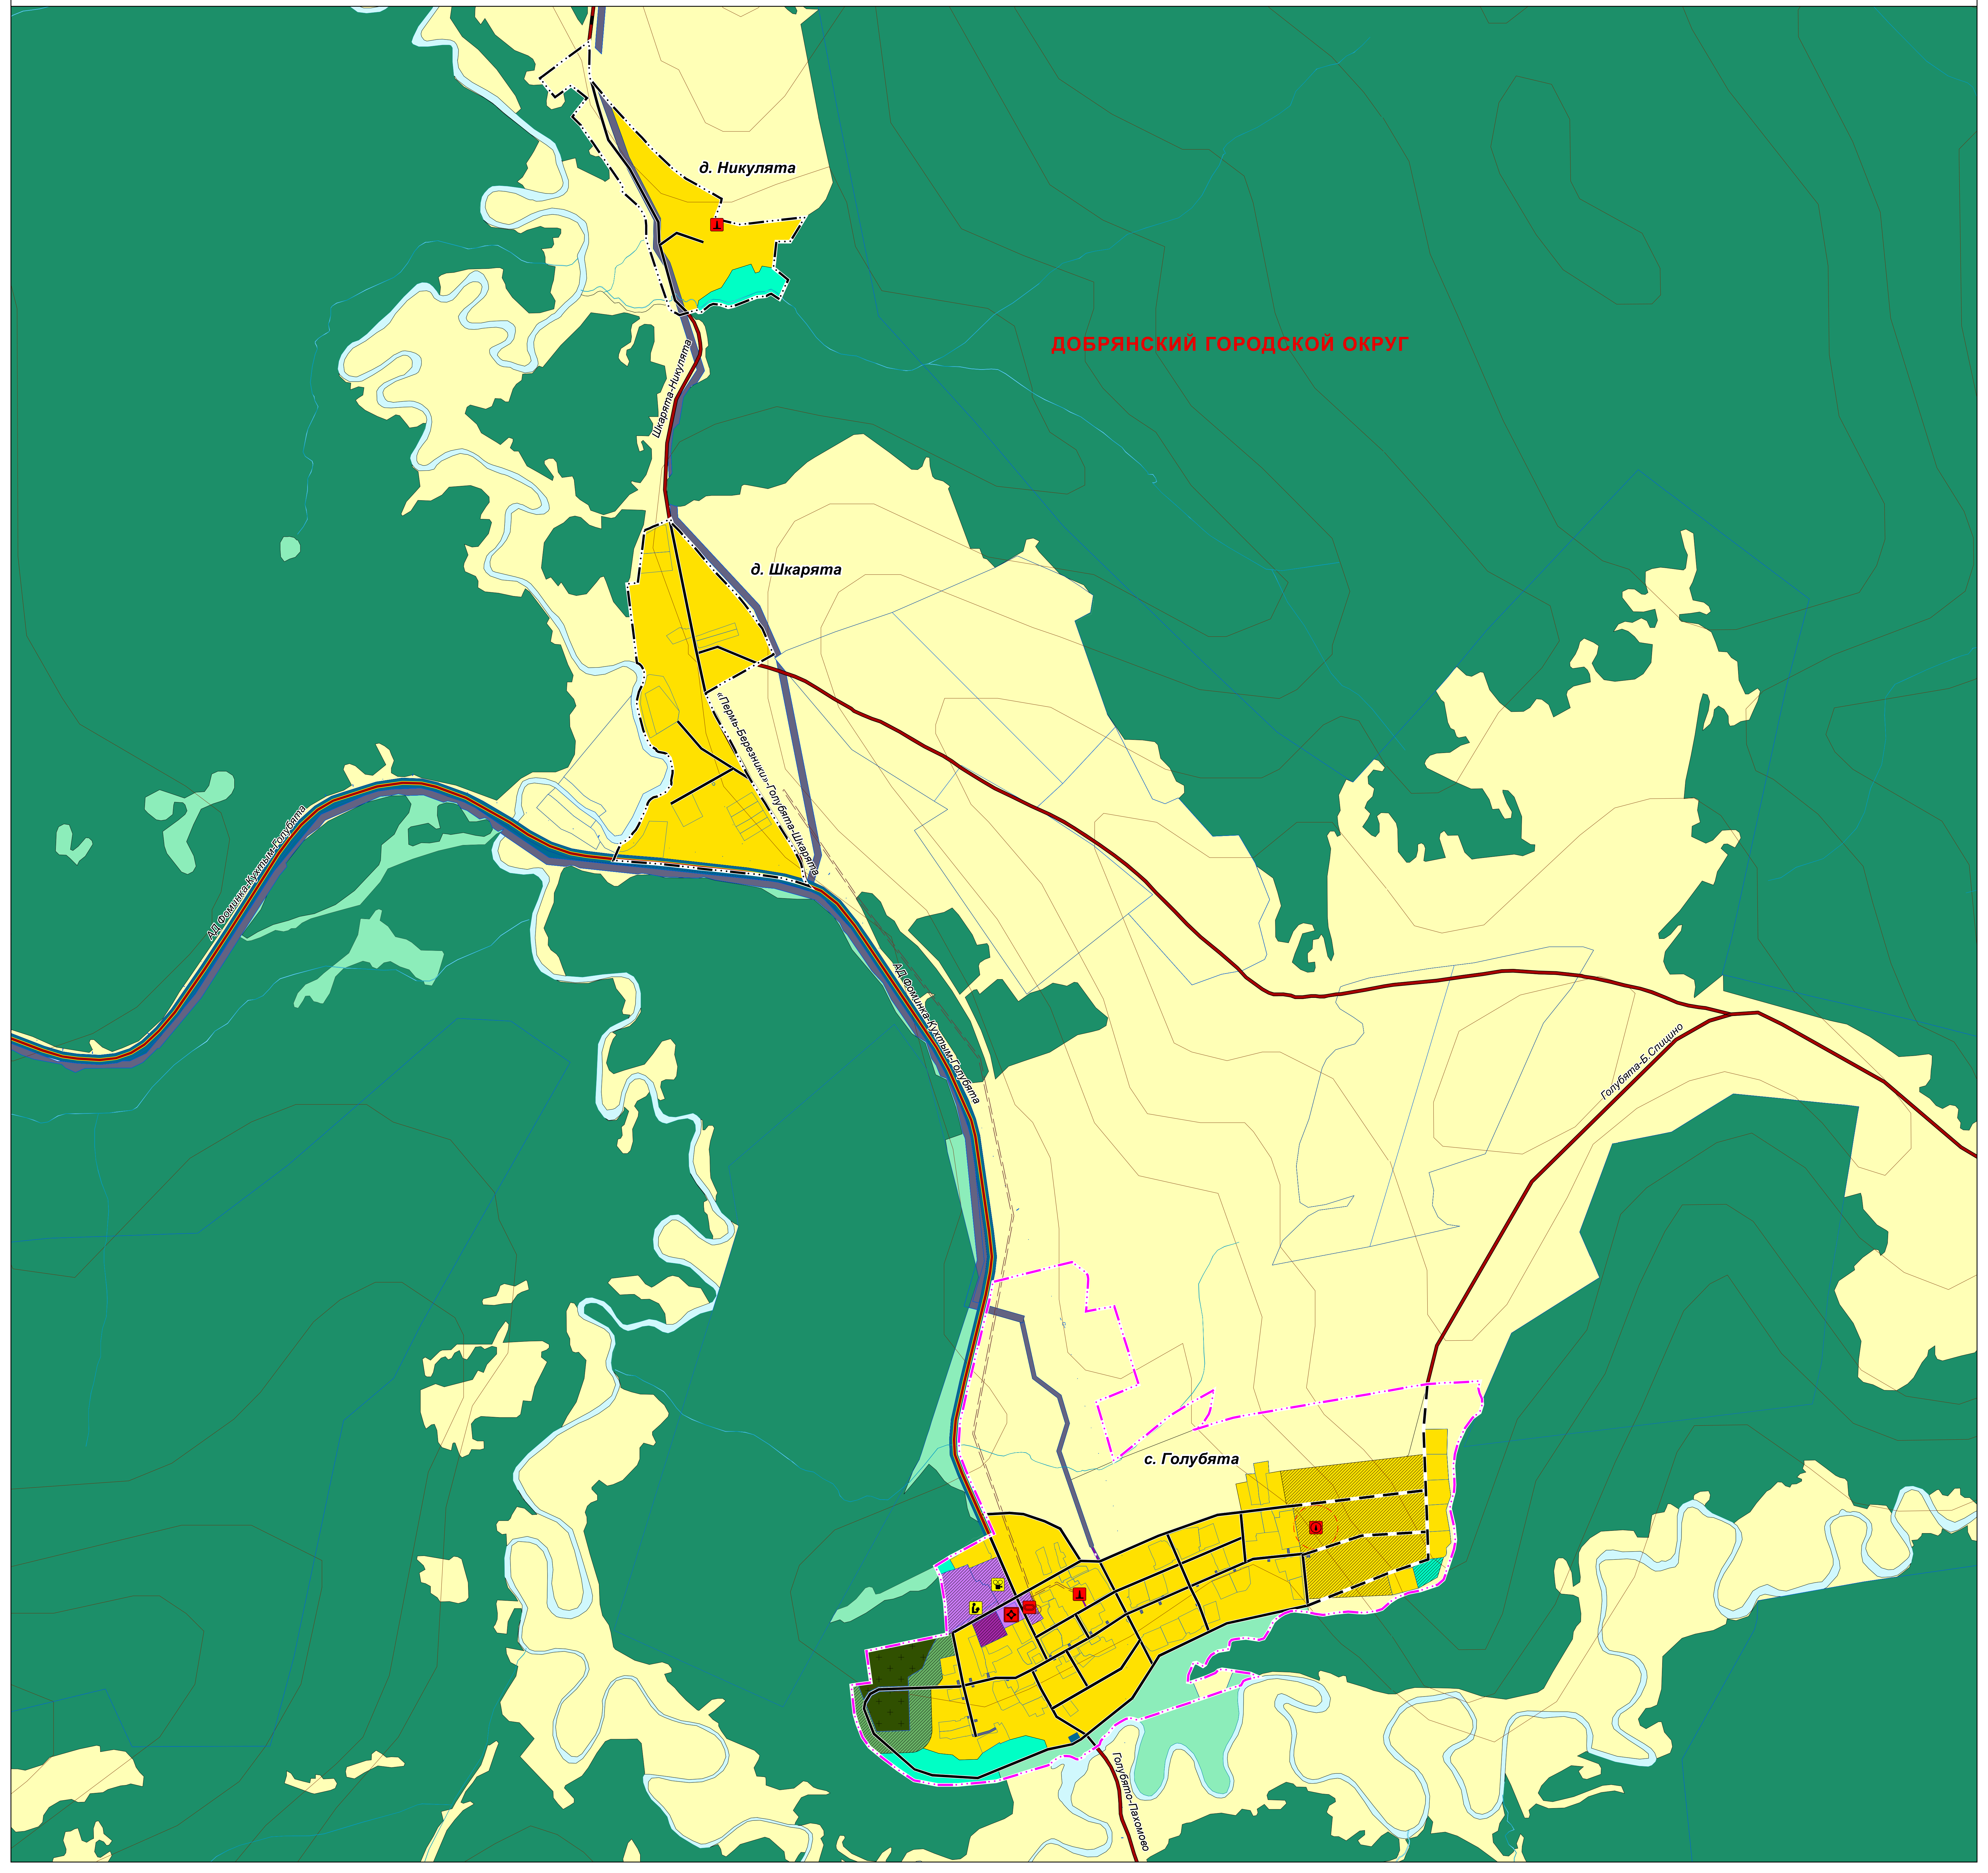

ГЕНЕРАЛЬНЫЙ ПЛАН ДОБРЯНСКОГО ГОРОДСКОГО ОКРУГА ПЕРМСКОГО КРАЯ

ФРАГМЕНТ КАРТЫ ФУНКЦИОНАЛЬНЫХ ЗОН ГОРОДСКОГО ОКРУГА М 1:5 000