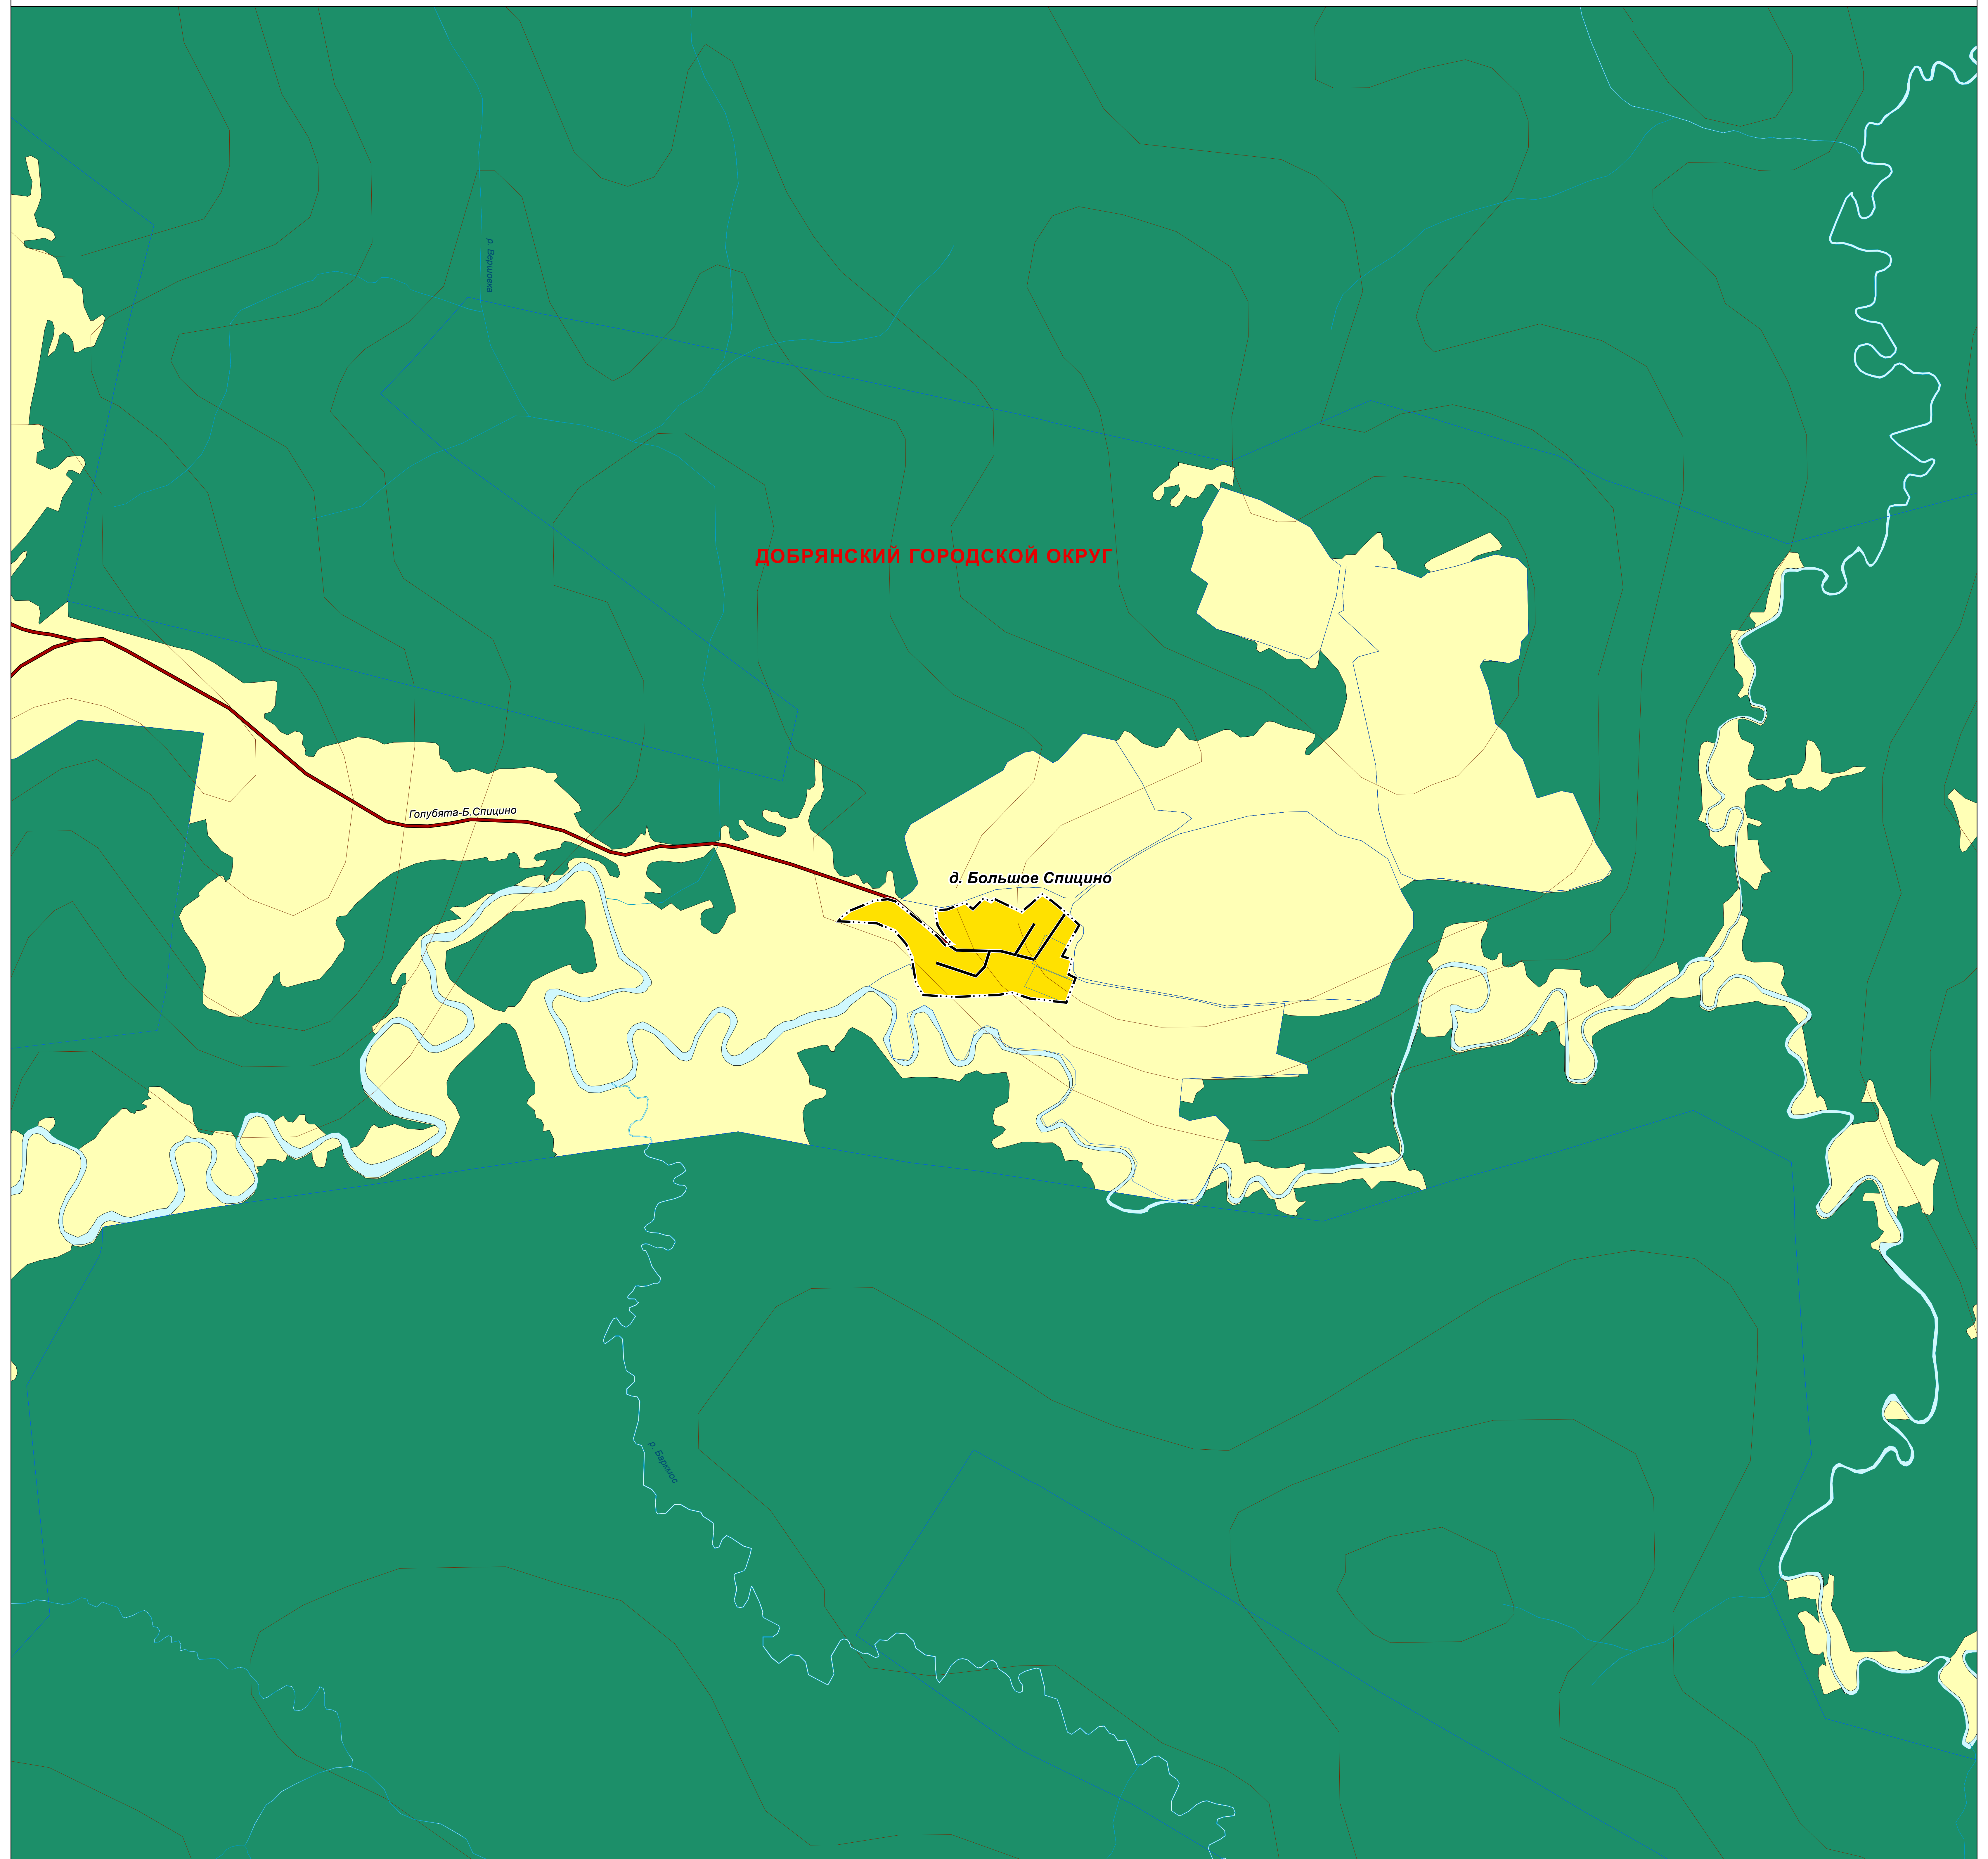

ГЕНЕРАЛЬНЫЙ ПЛАН ДОБРЯНСКОГО ГОРОДСКОГО ОКРУГА ПЕРМСКОГО КРАЯ

ФРАГМЕНТ КАРТЫ ФУНКЦИОНАЛЬНЫХ ЗОН ГОРОДСКОГО ОКРУГА М 1:5 000