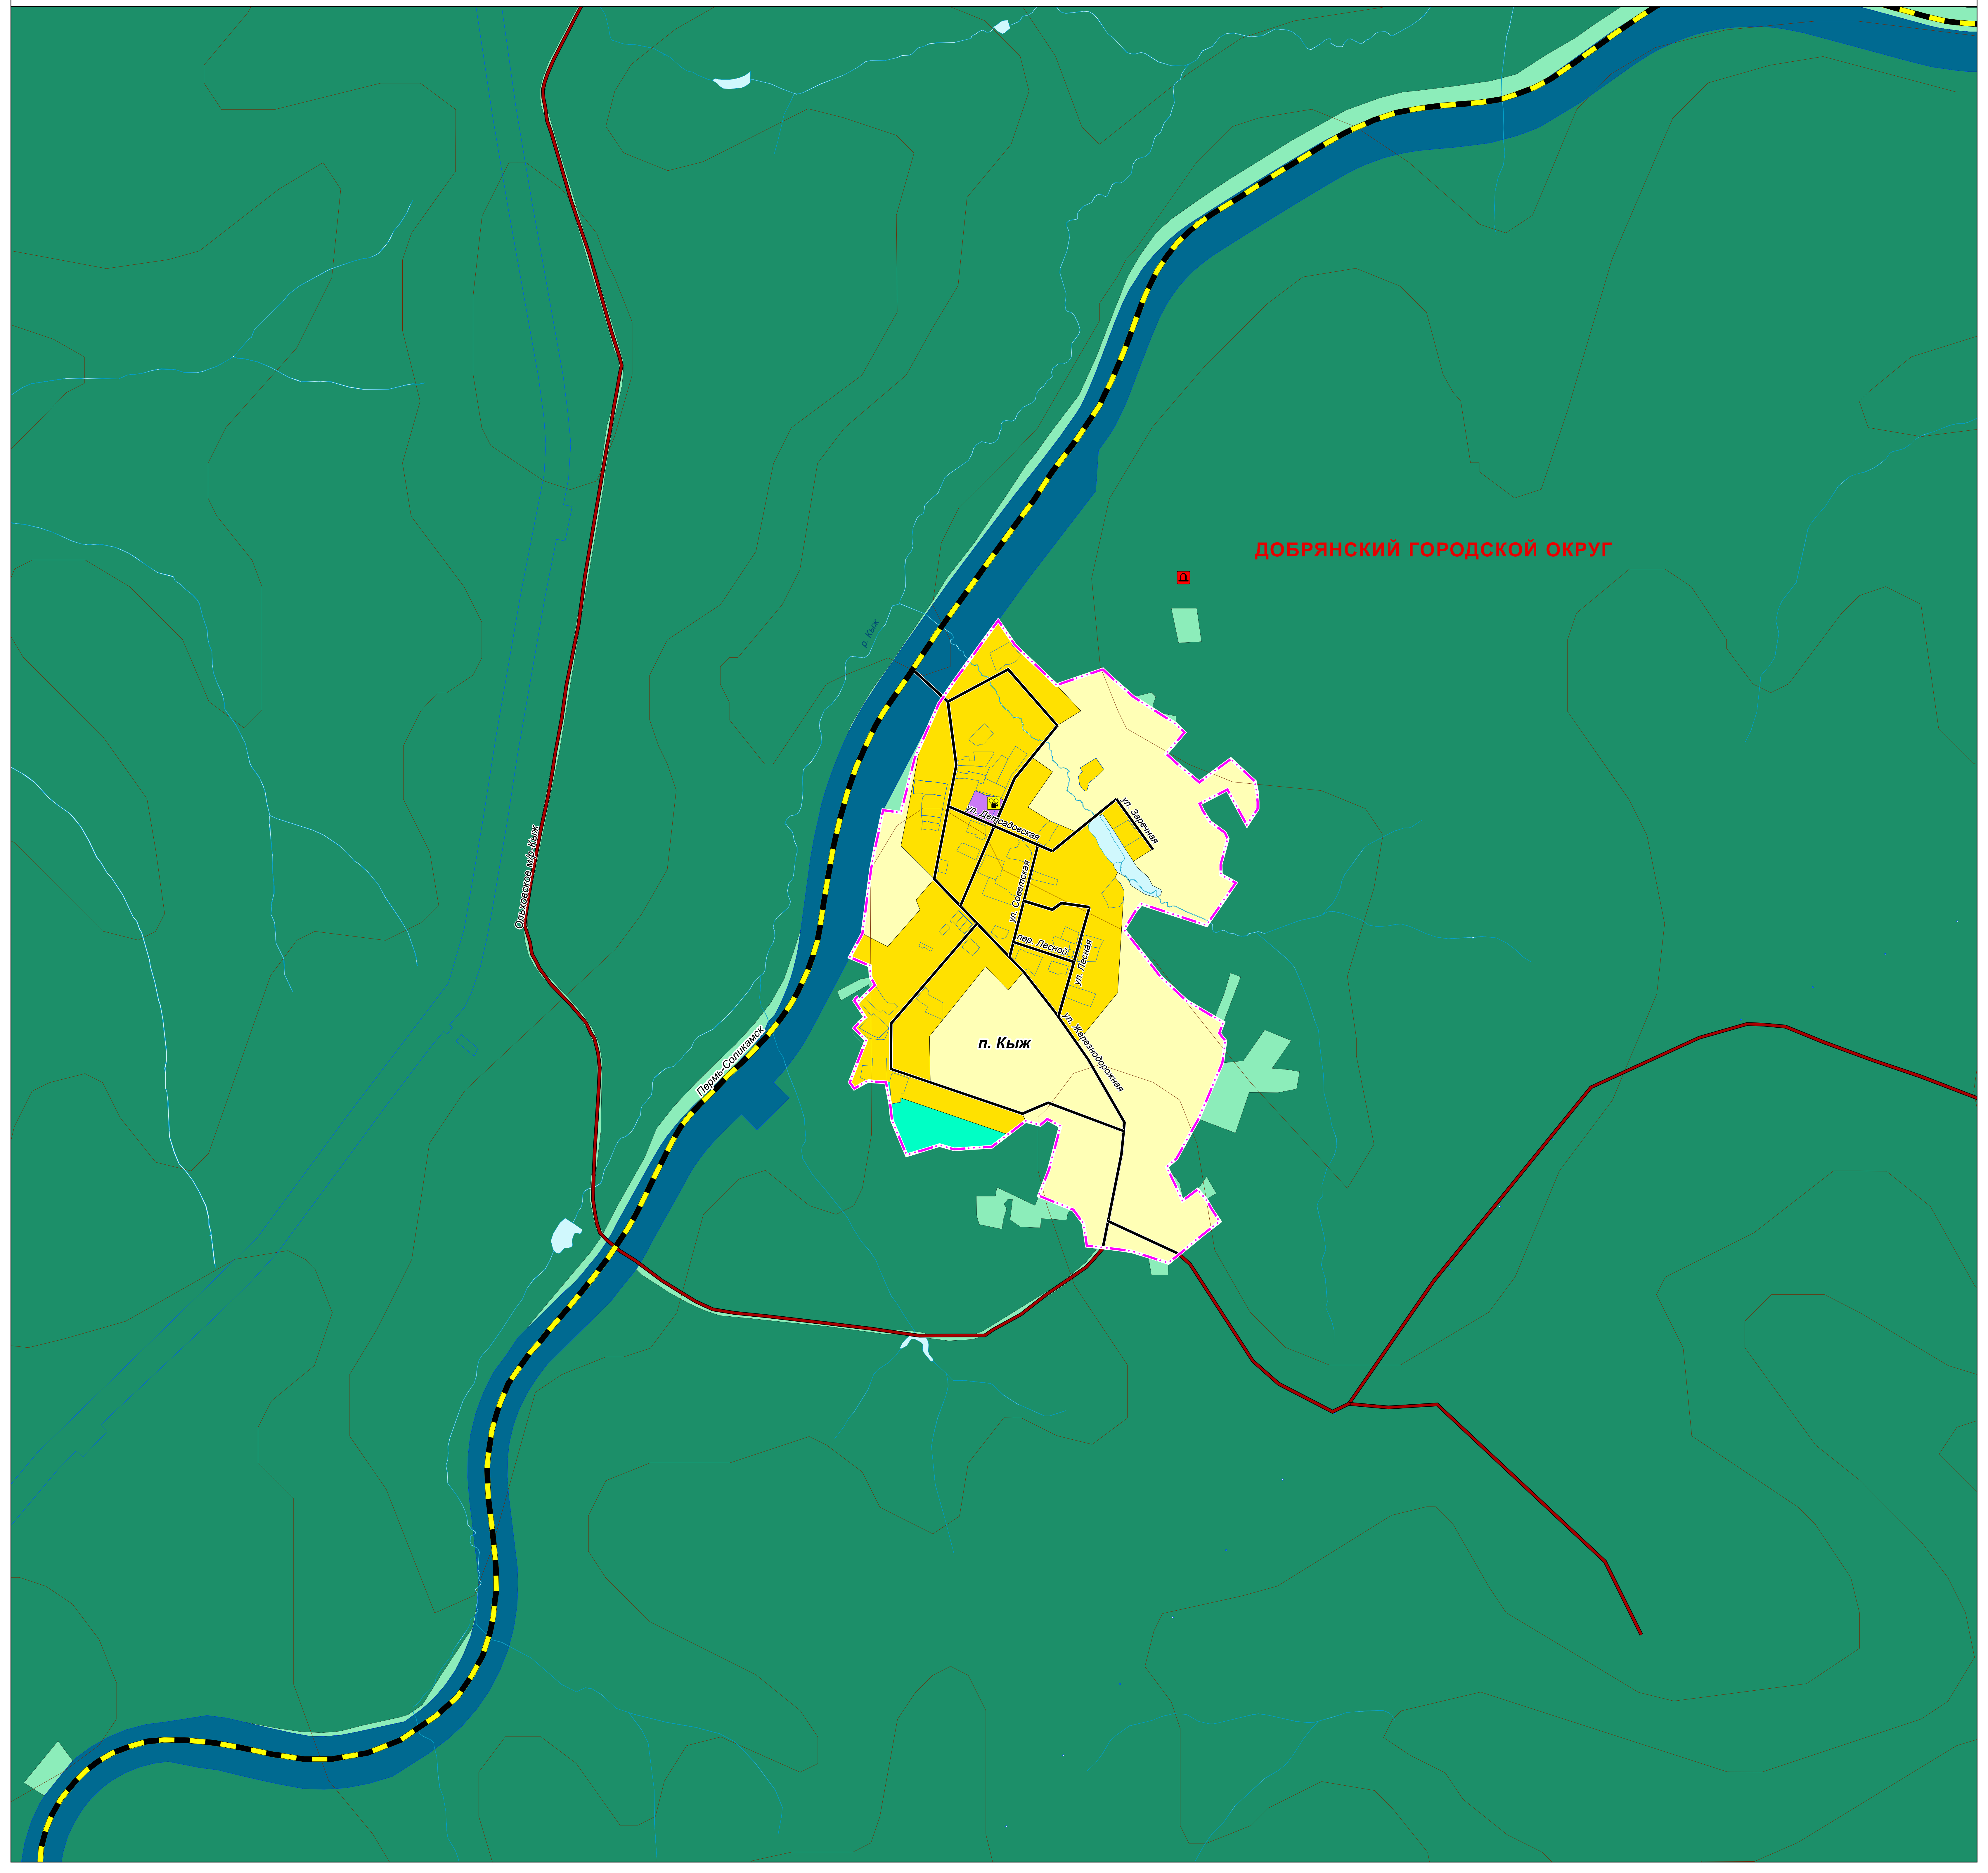

ГЕНЕРАЛЬНЫЙ ПЛАН ДОБРЯНСКОГО ГОРОДСКОГО ОКРУГА ПЕРМСКОГО КРАЯ

ФРАГМЕНТ КАРТЫ ФУНКЦИОНАЛЬНЫХ ЗОН ГОРОДСКОГО ОКРУГА М 1:5 000