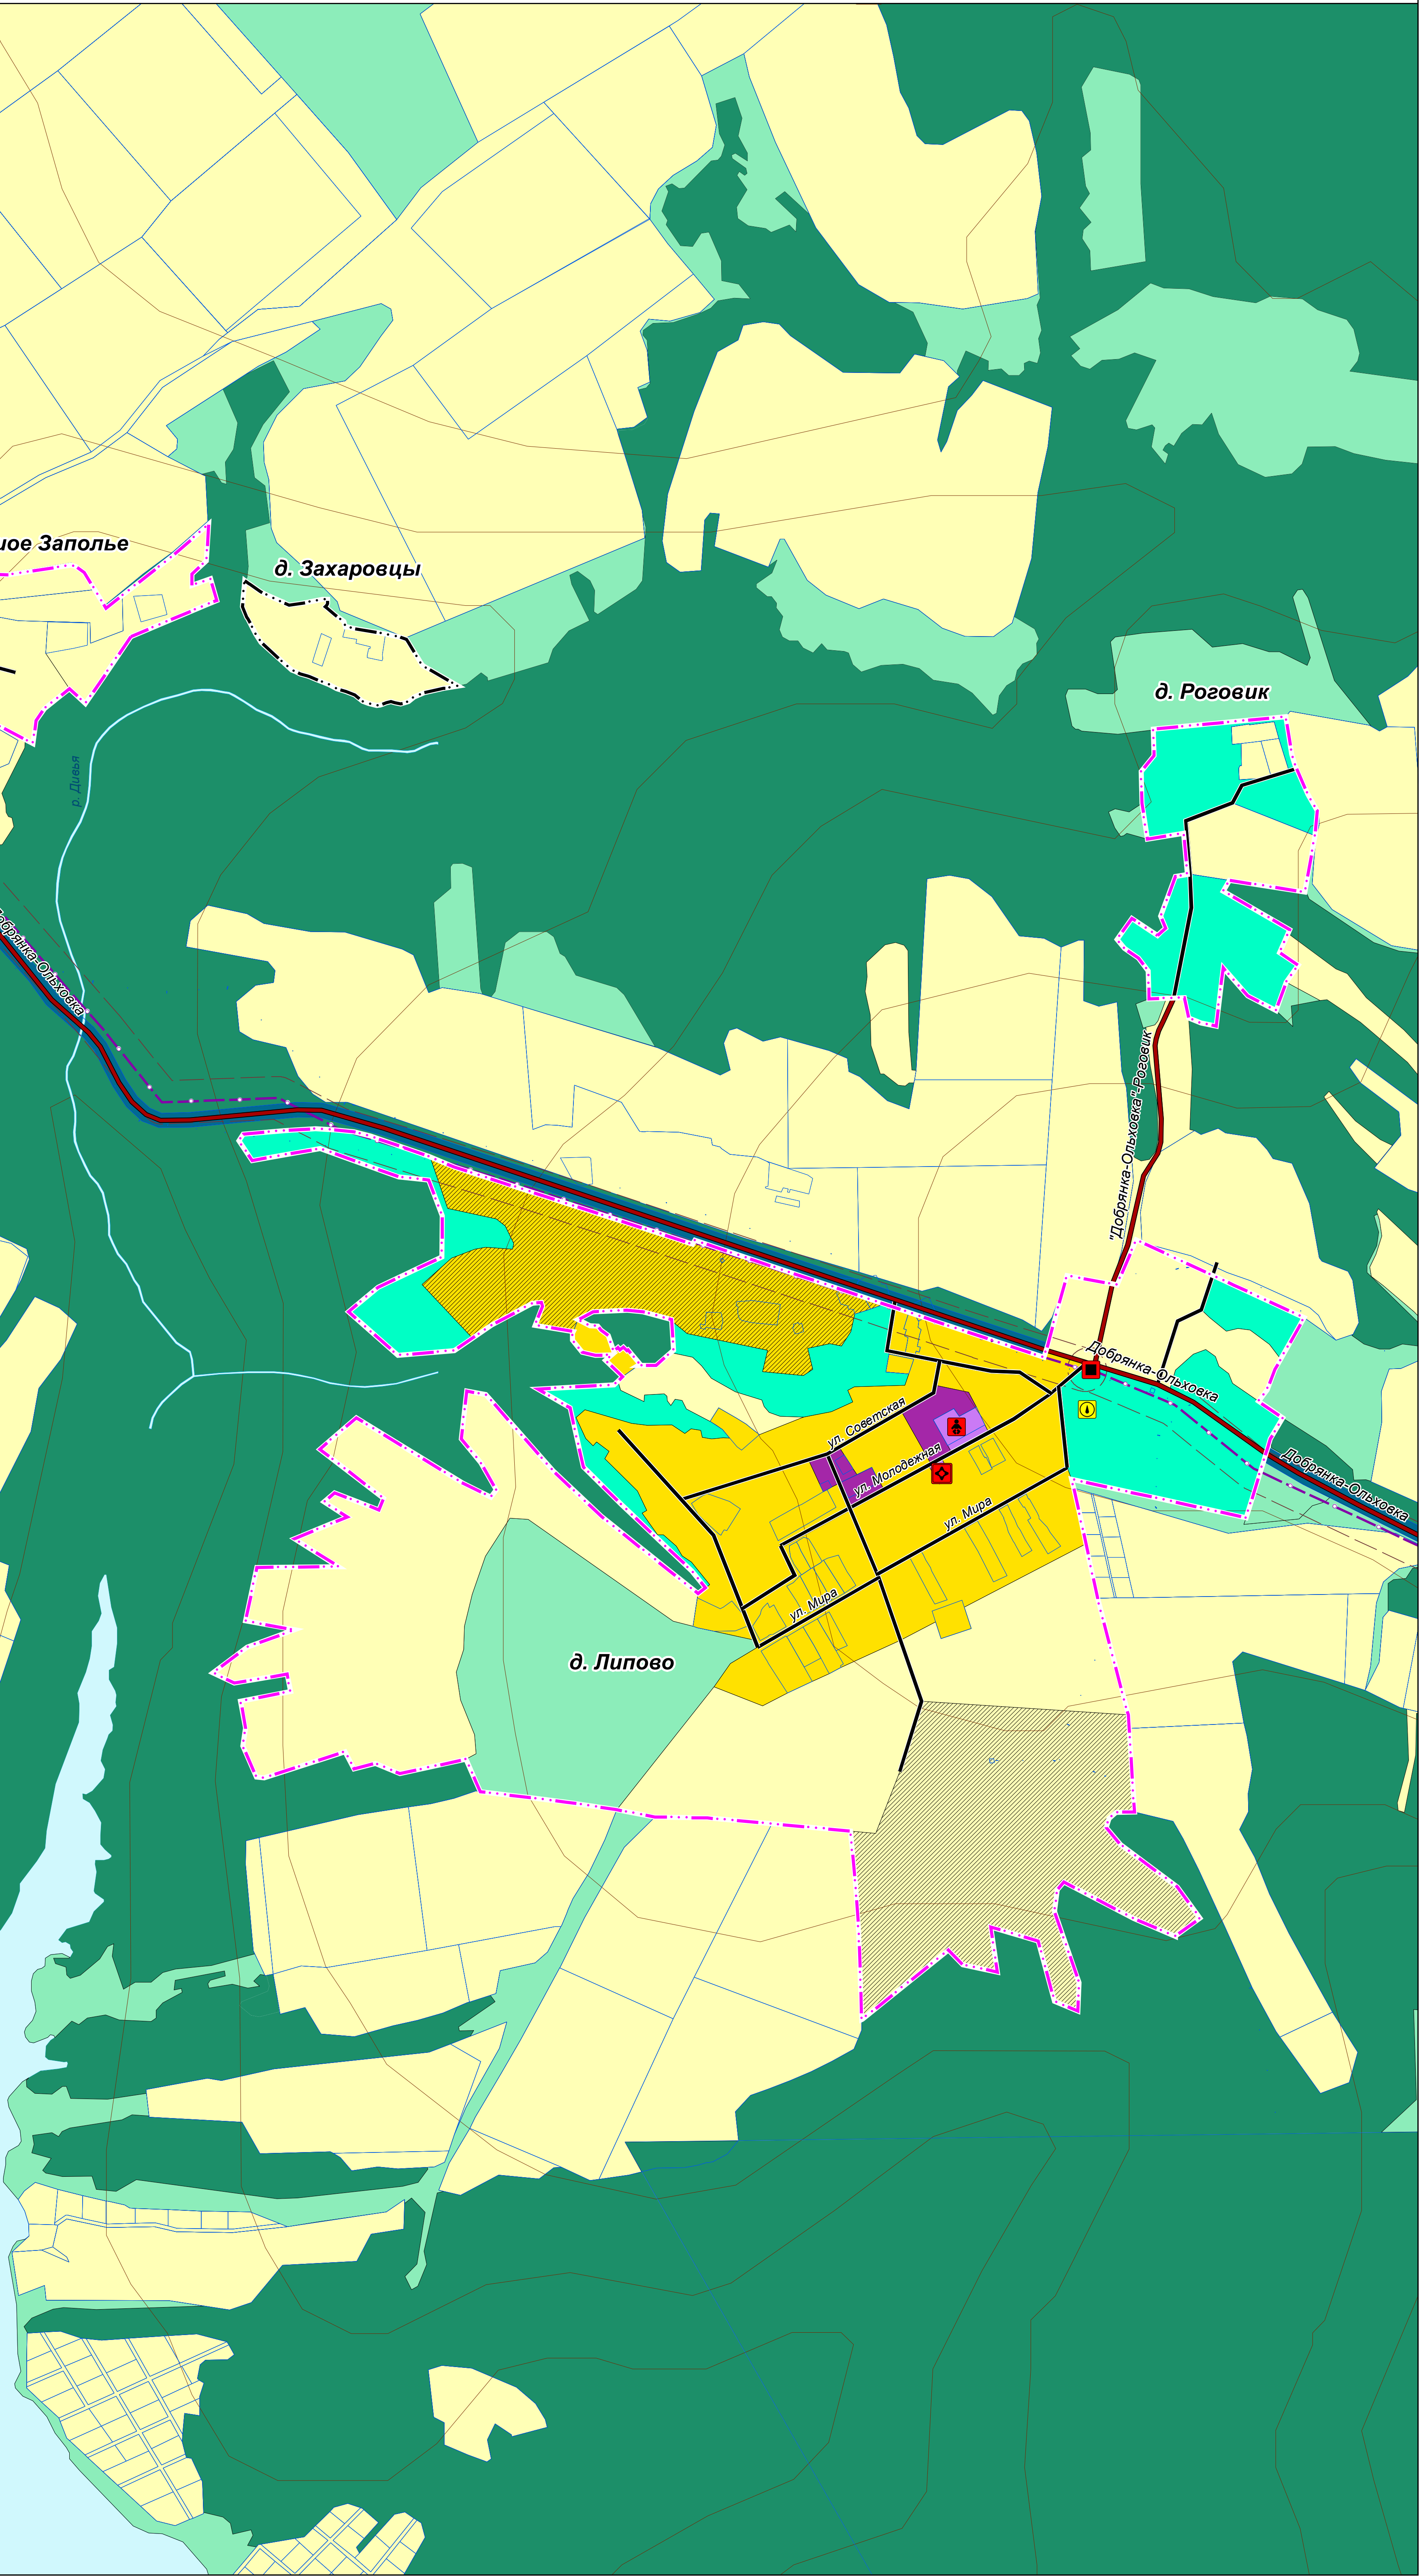

ГЕНЕРАЛЬНЫЙ ПЛАН ДОБРЯНСКОГО ГОРОДСКОГО ОКРУГА ПЕРМСКОГО КРАЯ

ФРАГМЕНТ КАРТЫ ФУНКЦИОНАЛЬНЫХ ЗОН ГОРОДСКОГО ОКРУГА М 1:5 000

ДОБРЯНСКИЙ ГОРОДСКОЙ ОКРУГ

д. Большое Заполье

д. Захаровцы

д. Роговик

д. Малое Заполье

д. Королёво

д. Липово

ул. Полевая

«Добрянка-Ольховка-Королёво»

«Добрянка-Ольховка-Королёво»

ул. Советская

ул. Мясоедская

ул. Мира

ул. Мира

«Добрянка-Ольховка-Роговик»

«Добрянка-Ольховка-Роговик»

«Добрянка-Ольховка-Роговик»