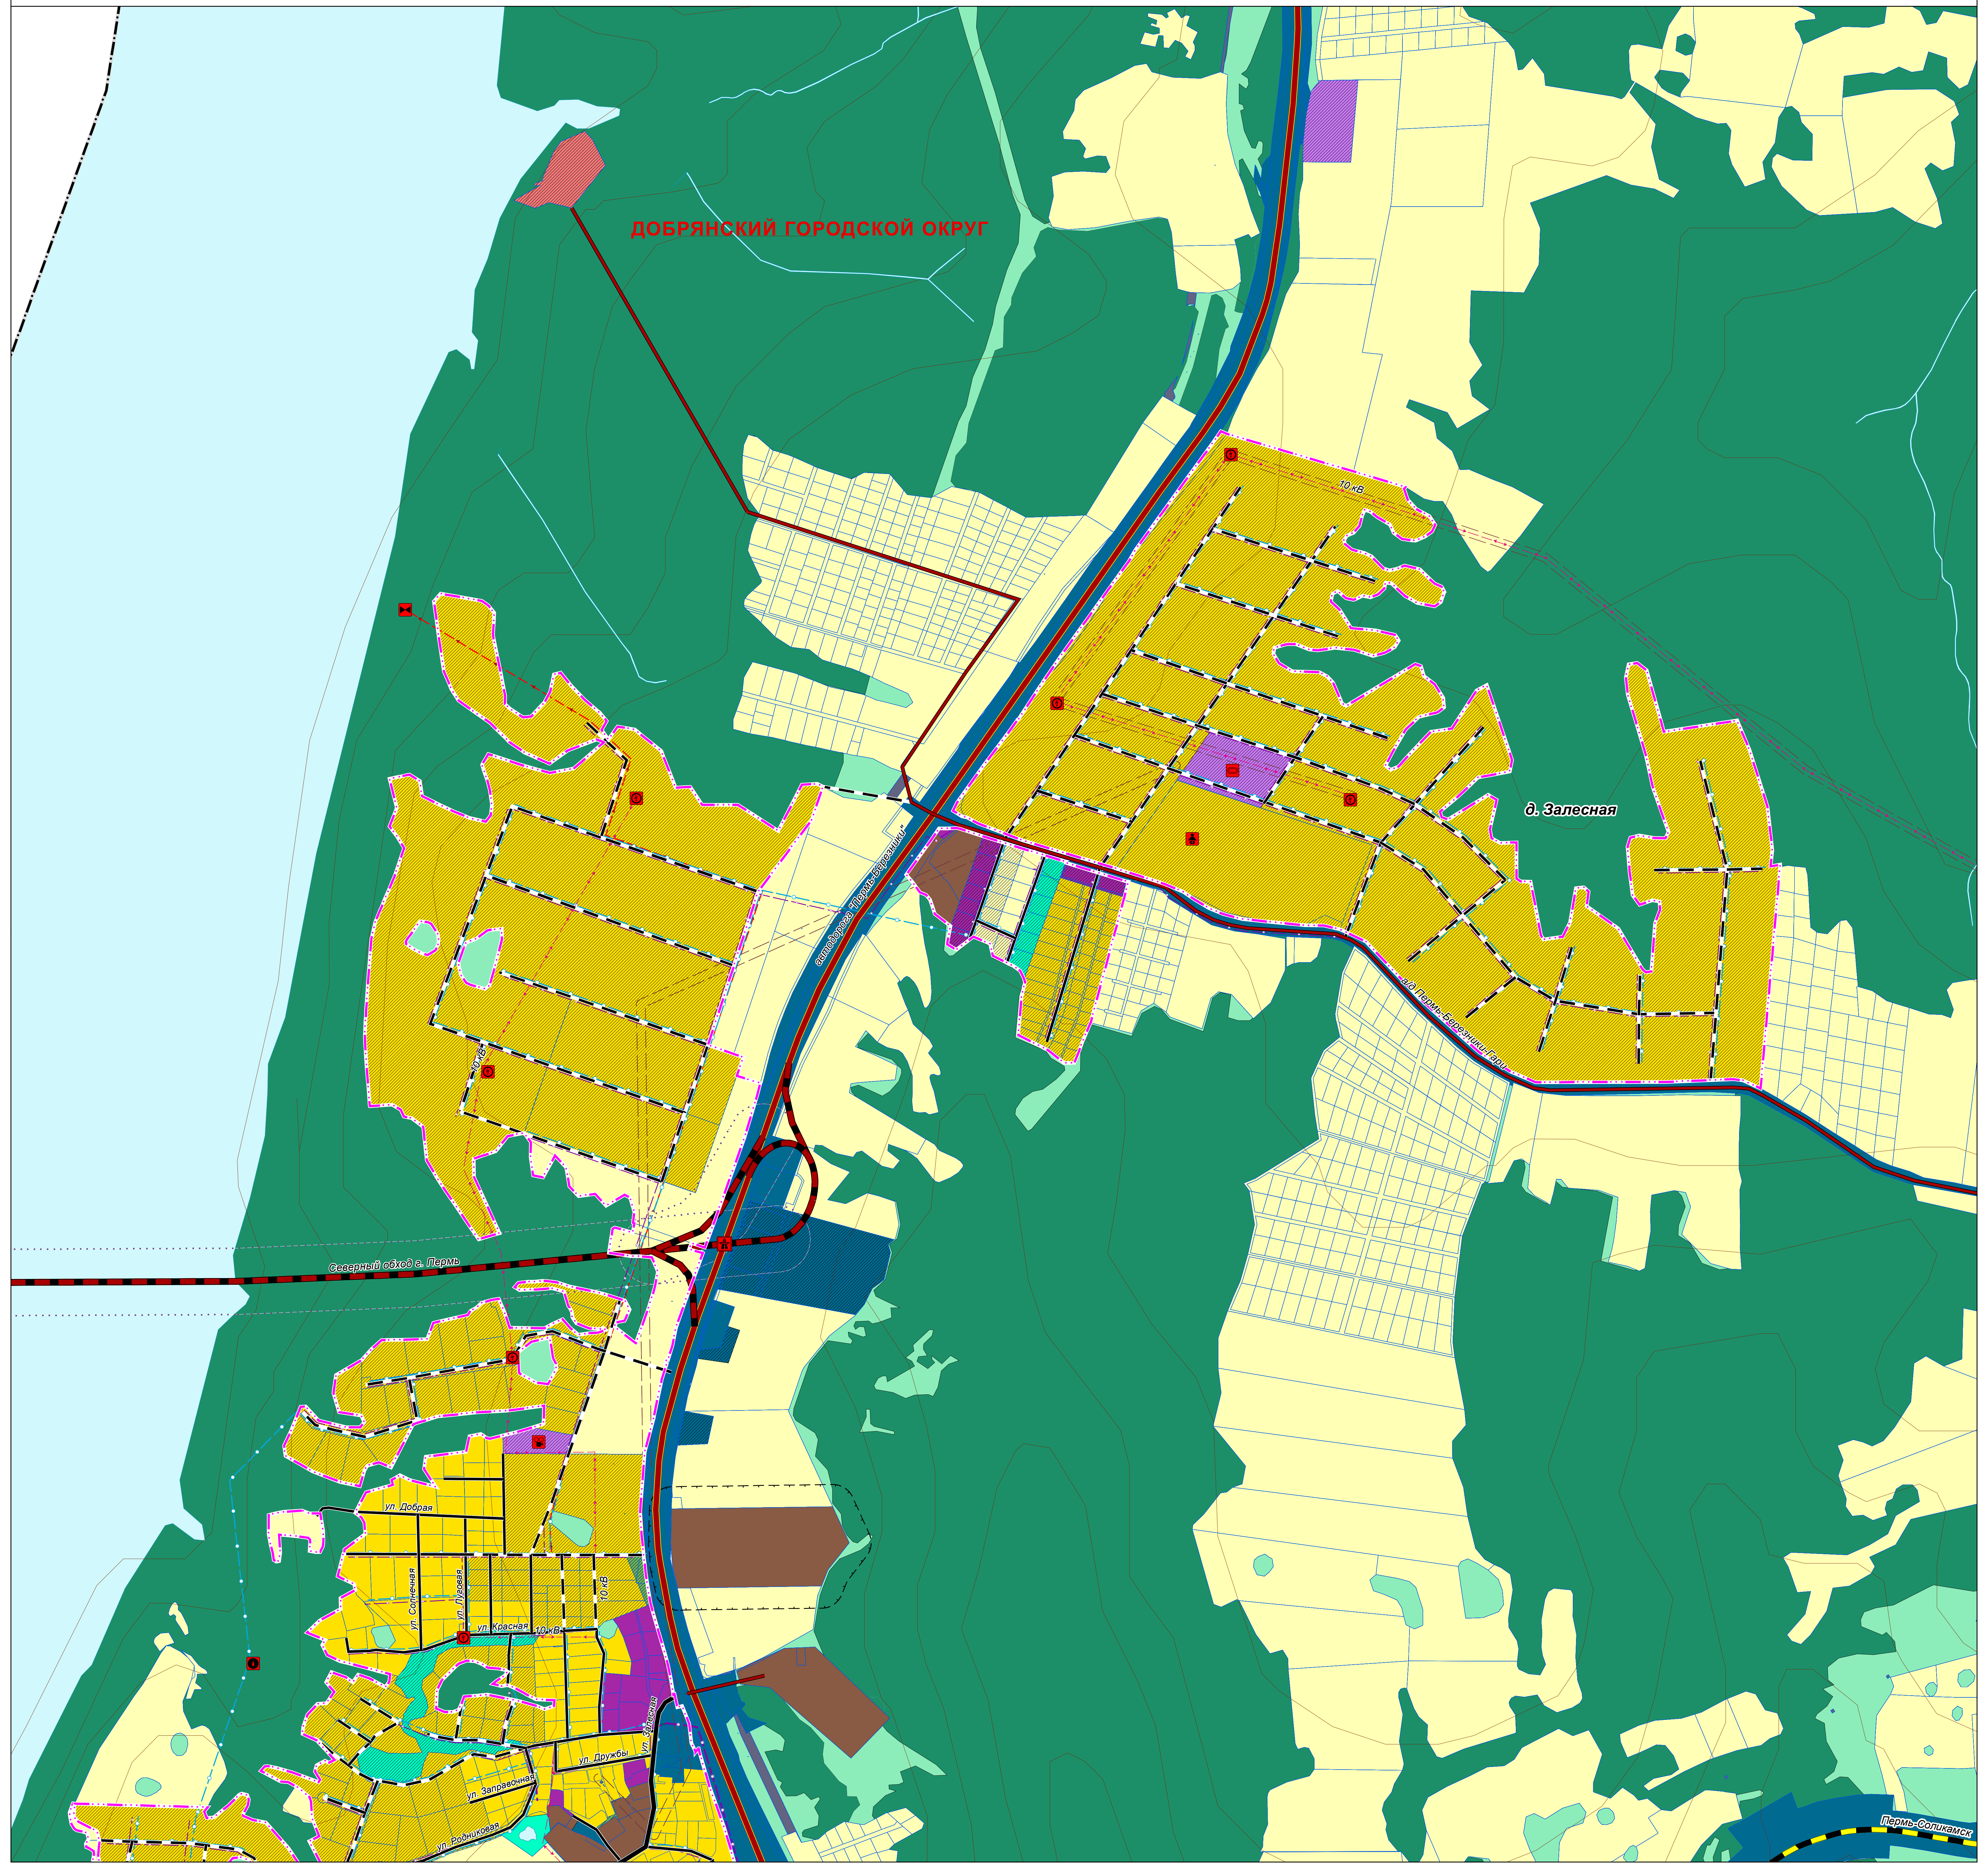

ГЕНЕРАЛЬНЫЙ ПЛАН ДОБРЯНСКОГО ГОРОДСКОГО ОКРУГА ПЕРМСКОГО КРАЯ

ФРАГМЕНТ КАРТЫ ФУНКЦИОНАЛЬНЫХ ЗОН ГОРОДСКОГО ОКРУГА М 1:5 000