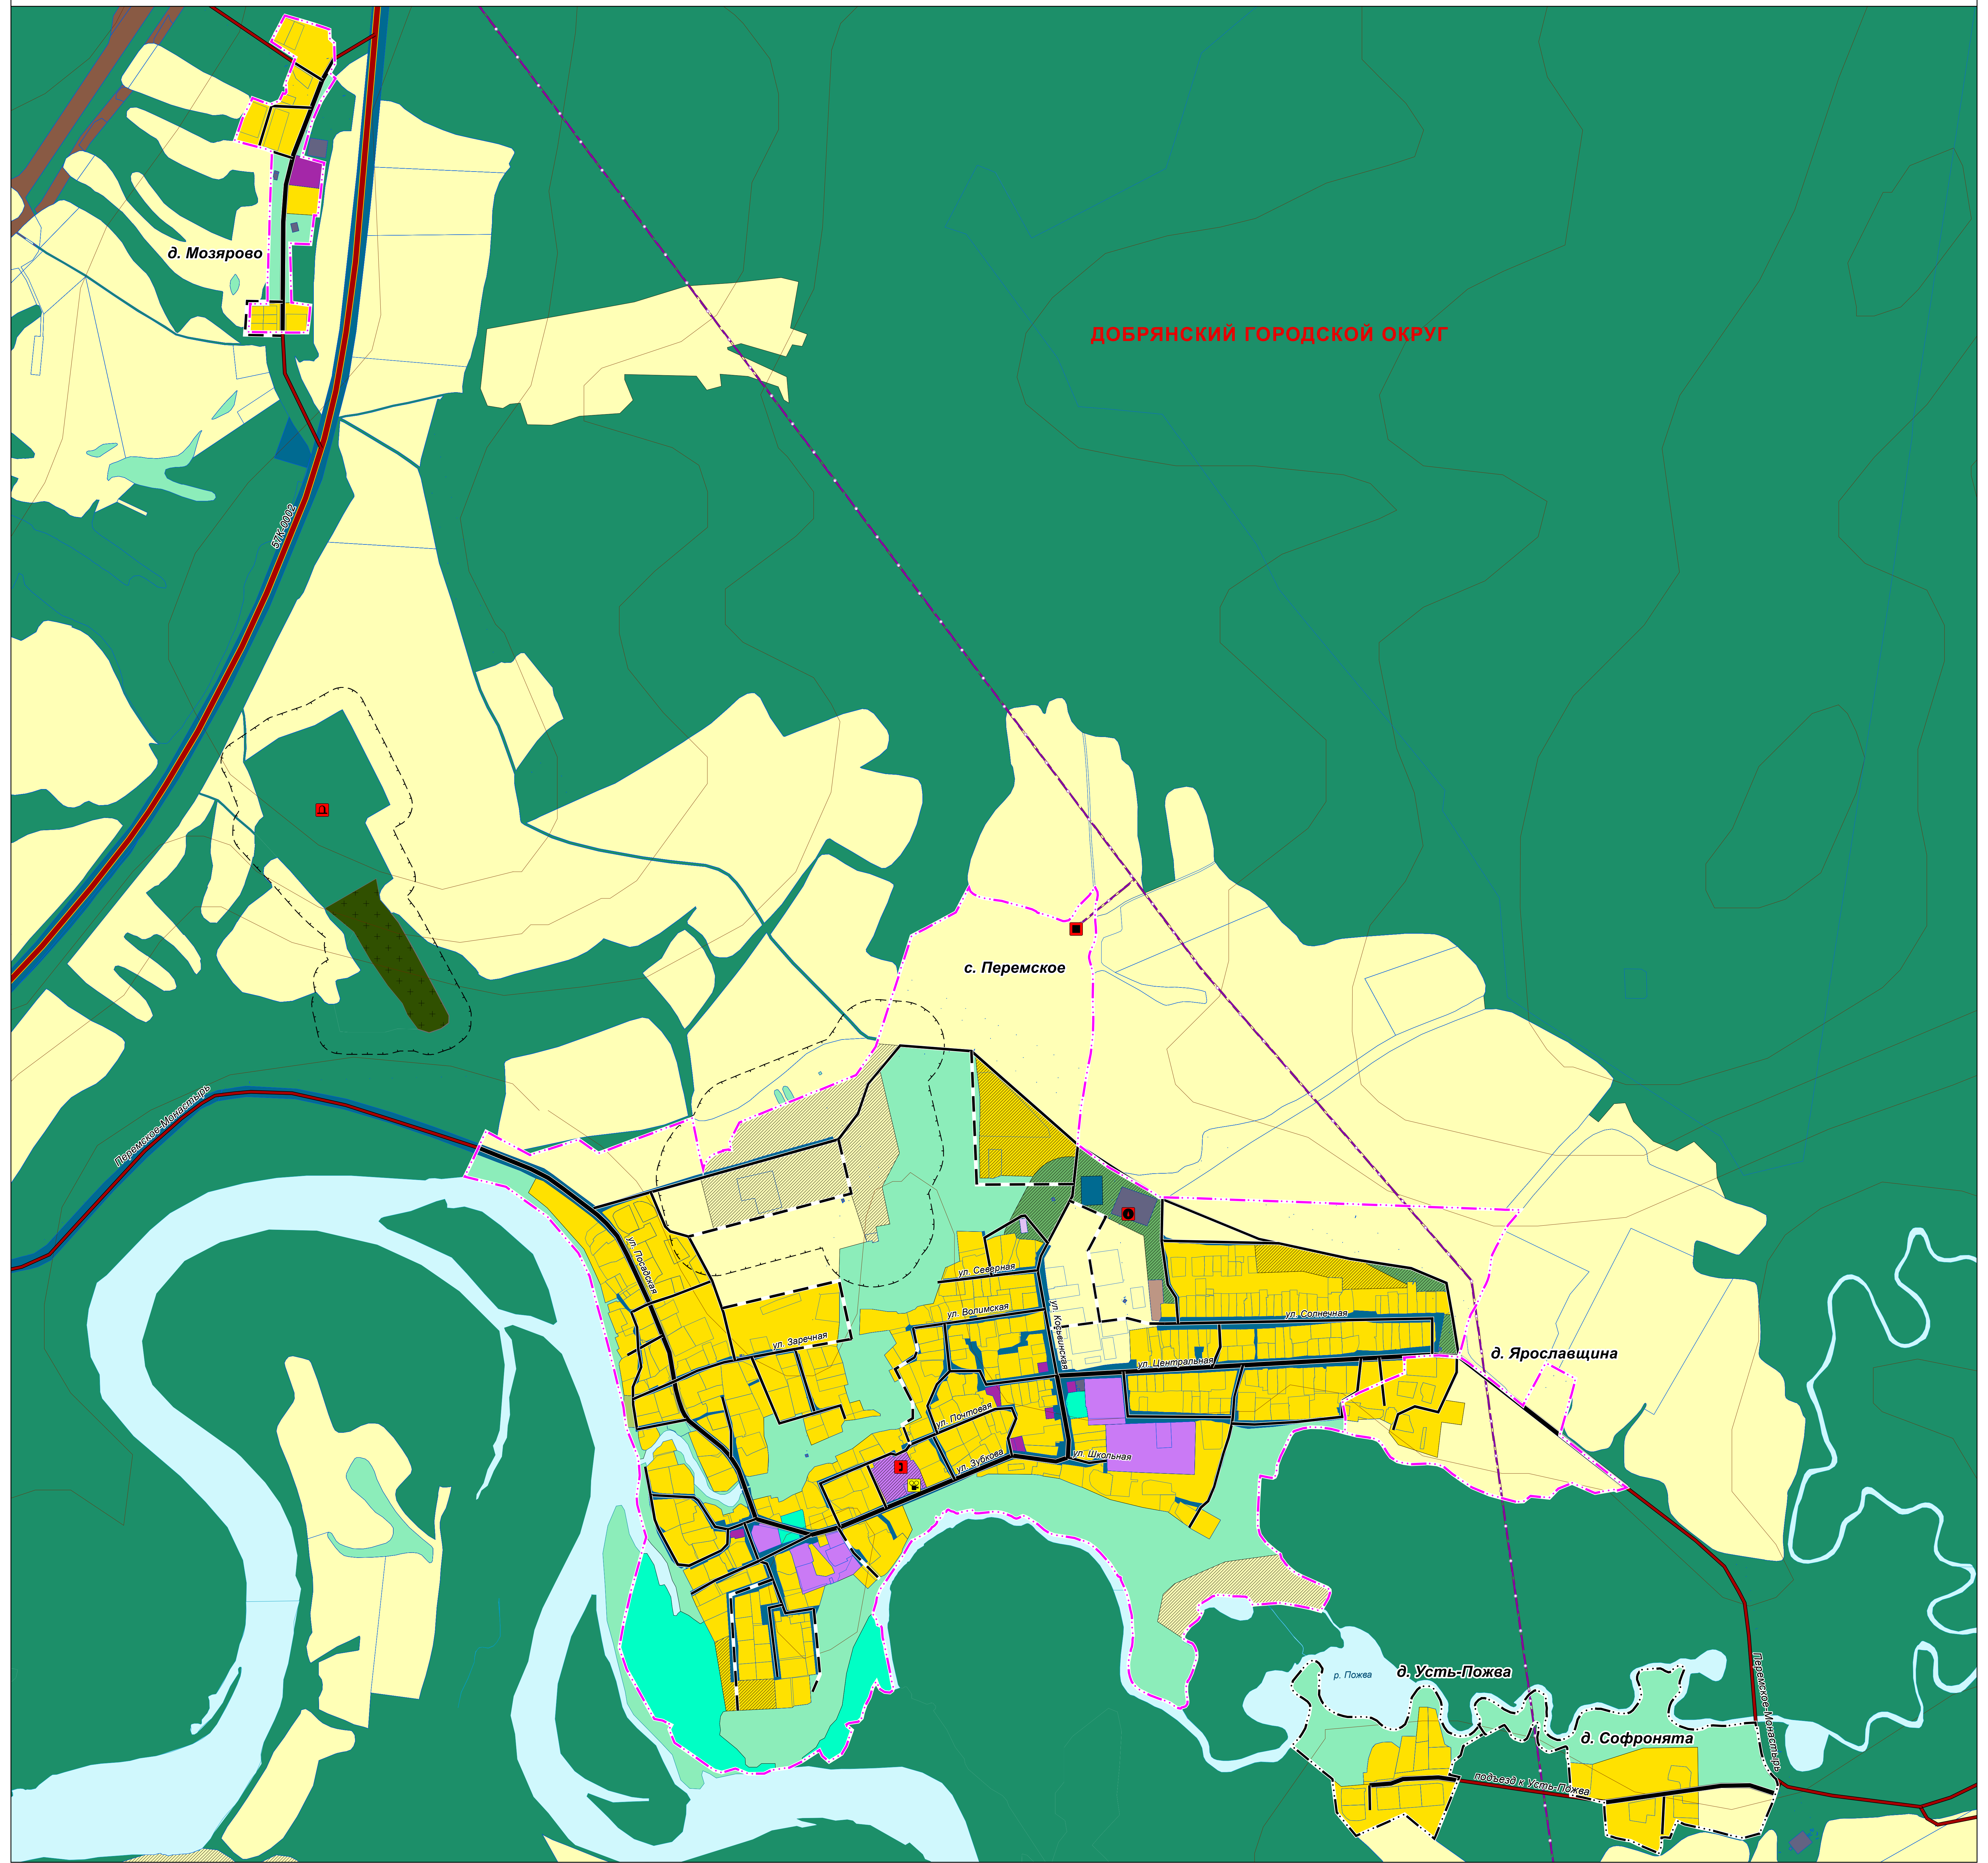

# ГЕНЕРАЛЬНЫЙ ПЛАН ДОБРЯНСКОГО ГОРОДСКОГО ОКРУГА ПЕРМСКОГО КРАЯ

ФРАГМЕНТ КАРТЫ ФУНКЦИОНАЛЬНЫХ ЗОН ГОРОДСКОГО ОКРУГА М 1:5 000

Камское водр.

ДОБРЯНСКИЙ ГОРОДСКОЙ ОКРУГ

д. Нижнее Красное

п. Красное

д. Крутиково

# ГЕНЕРАЛЬНЫЙ ПЛАН ДОБРЯНСКОГО ГОРОДСКОГО ОКРУГА ПЕРМСКОГО КРАЯ

ФРАГМЕНТ КАРТЫ ФУНКЦИОНАЛЬНЫХ ЗОН ГОРОДСКОГО ОКРУГА М 1:5 000

ДОБРЯНСКИЙ ГОРОДСКОЙ ОКРУГ

# ГЕНЕРАЛЬНЫЙ ПЛАН ДОБРЯНСКОГО ГОРОДСКОГО ОКРУГА ПЕРМСКОГО КРАЯ

ФРАГМЕНТ КАРТЫ ФУНКЦИОНАЛЬНЫХ ЗОН ГОРОДСКОГО ОКРУГА М 1:5 000

Табора-Милковского

Бояново-Табора

Кунья – Губаха

Кунья – Губаха

Пермь-Солзханиск

«Кунья-Табора»-Бородкино