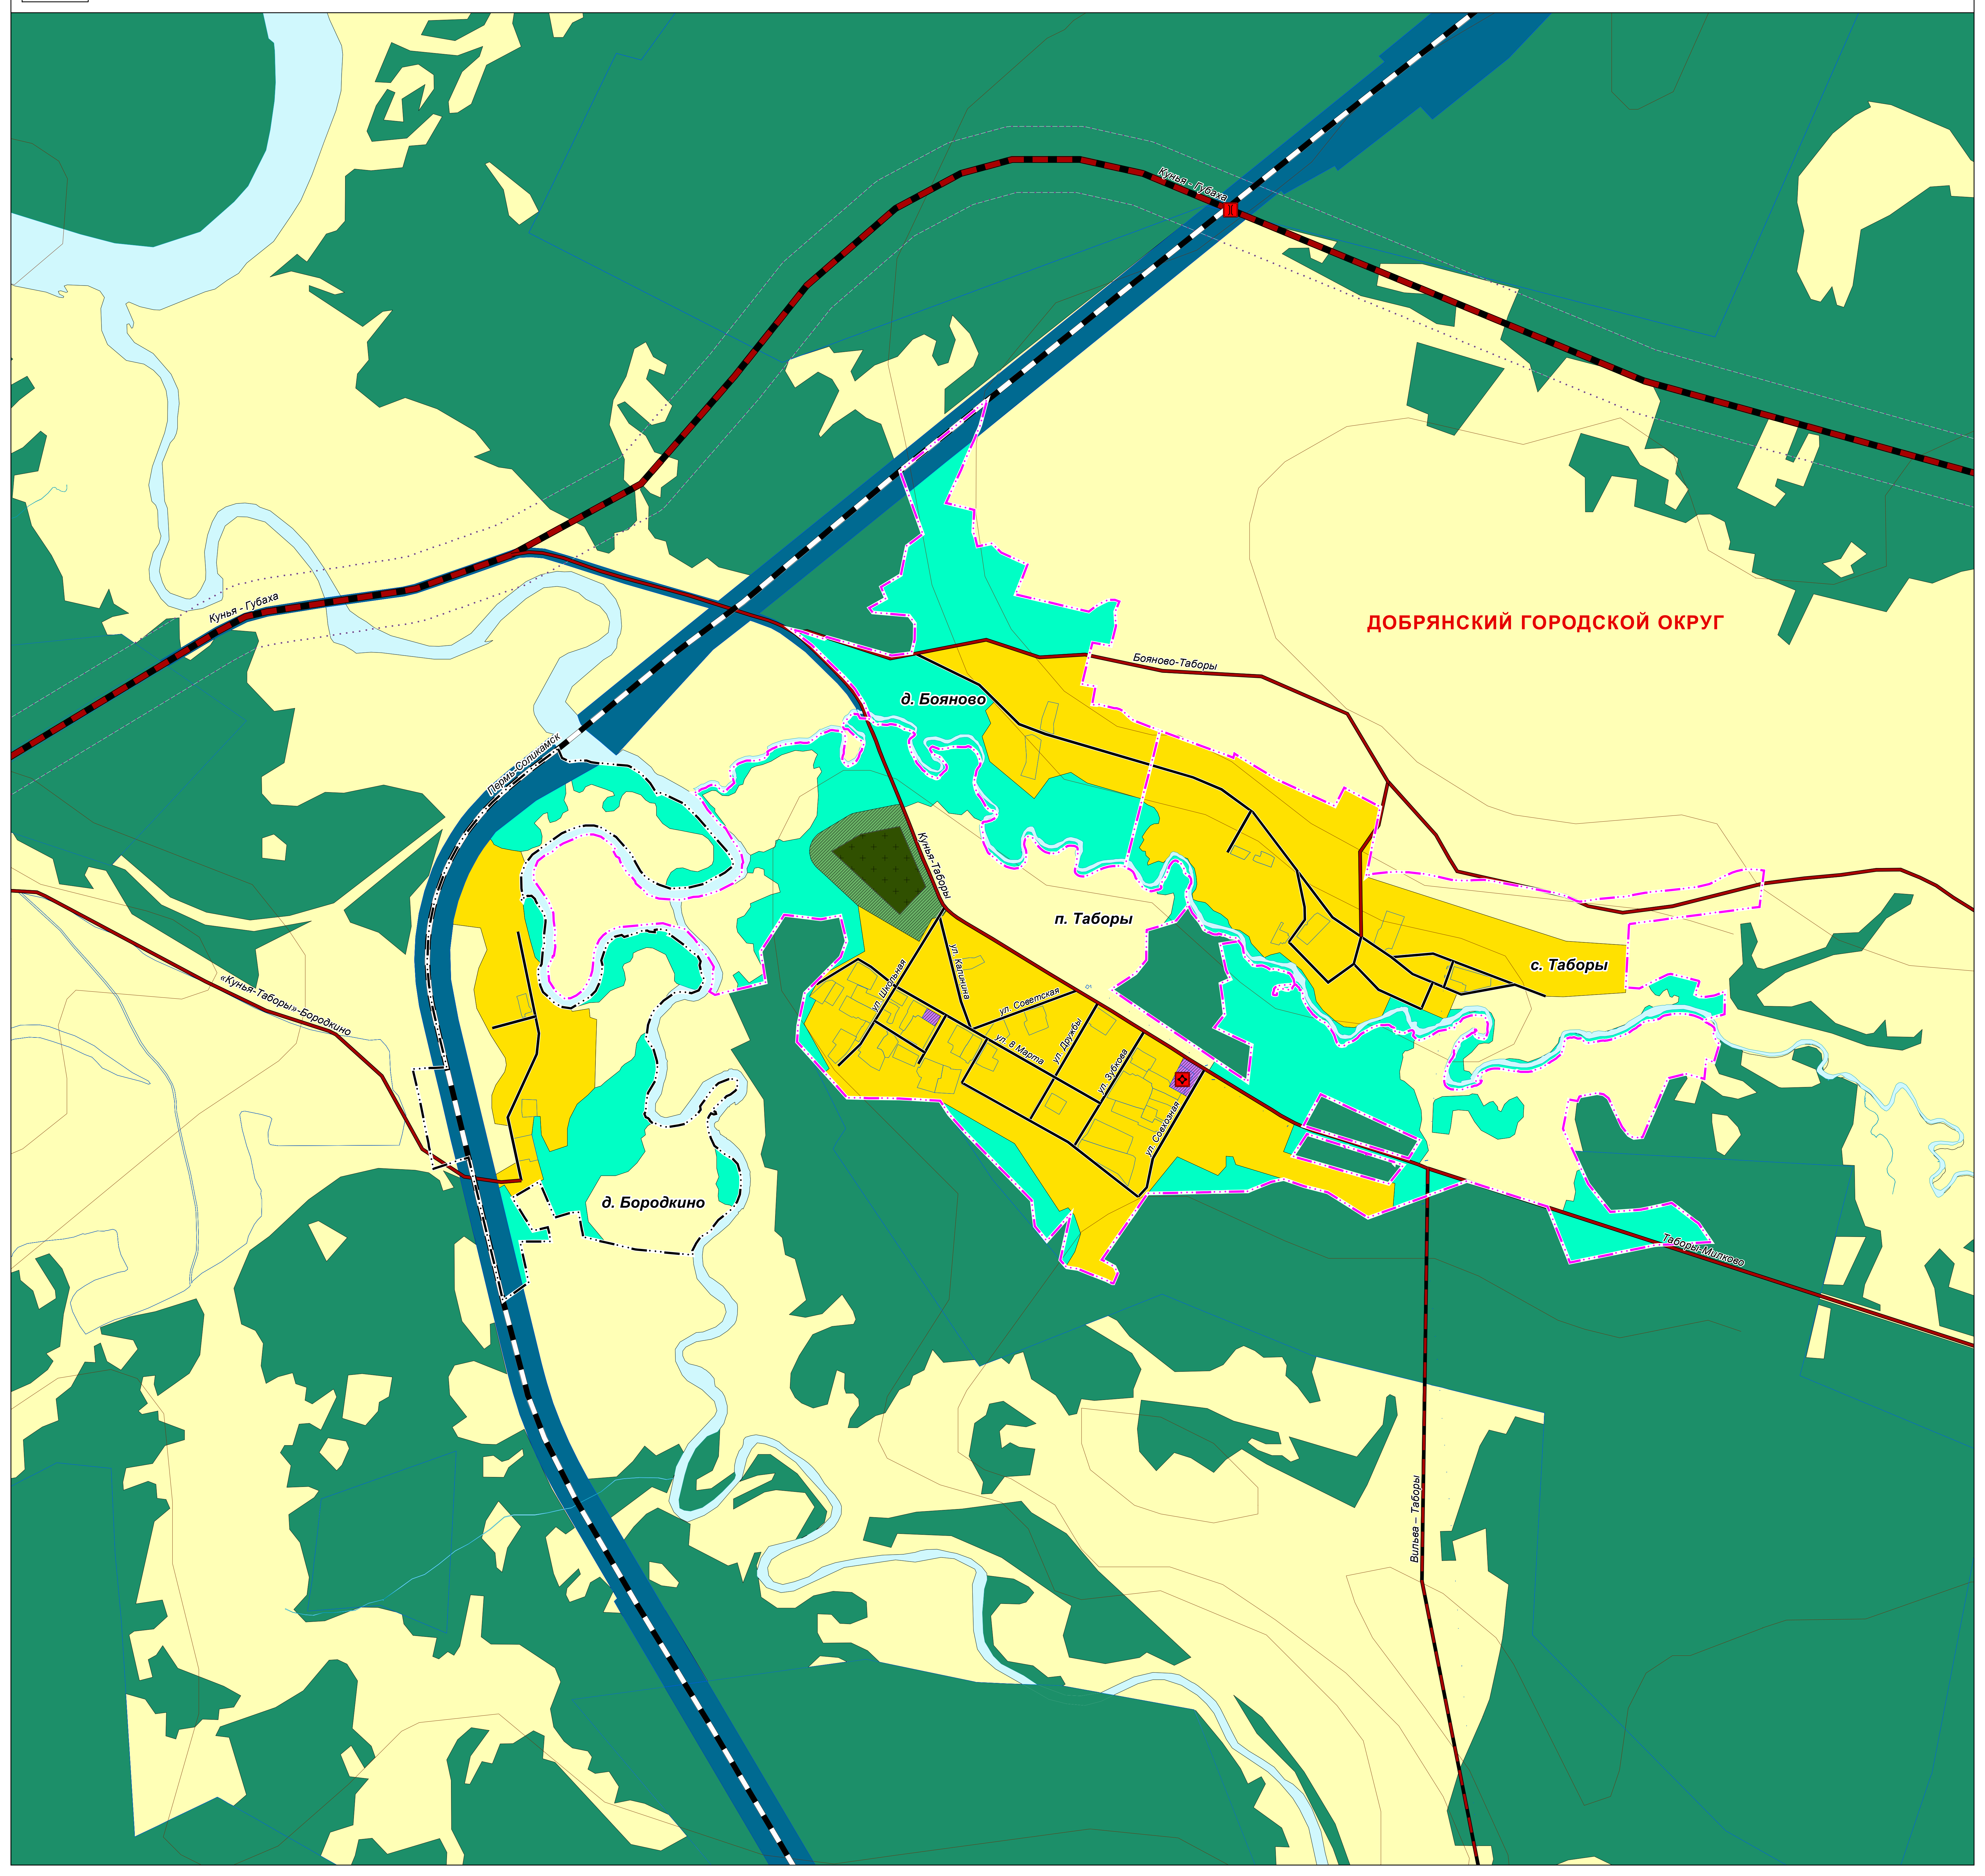

# ГЕНЕРАЛЬНЫЙ ПЛАН ДОБРЯНСКОГО ГОРОДСКОГО ОКРУГА ПЕРМСКОГО КРАЯ

ФРАГМЕНТ КАРТЫ ФУНКЦИОНАЛЬНЫХ ЗОН ГОРОДСКОГО ОКРУГА М 1:5 000

# ГЕНЕРАЛЬНЫЙ ПЛАН ДОБРЯНСКОГО ГОРОДСКОГО ОКРУГА ПЕРМСКОГО КРАЯ

ФРАГМЕНТ КАРТЫ ФУНКЦИОНАЛЬНЫХ ЗОН ГОРОДСКОГО ОКРУГА М 1:5 000

ДОБРЯНСКИЙ ГОРОДСКОЙ ОКРУГ

д. Бояново

п. Таборы

с. Таборы

д. Бородкино

Вильева – Таборы

Табора-Милковского

Бояново-Табора

Кунья – Губаха

Кунья – Губаха

Пермь-Солзханиск

«Кунья-Табора»-Бородкино