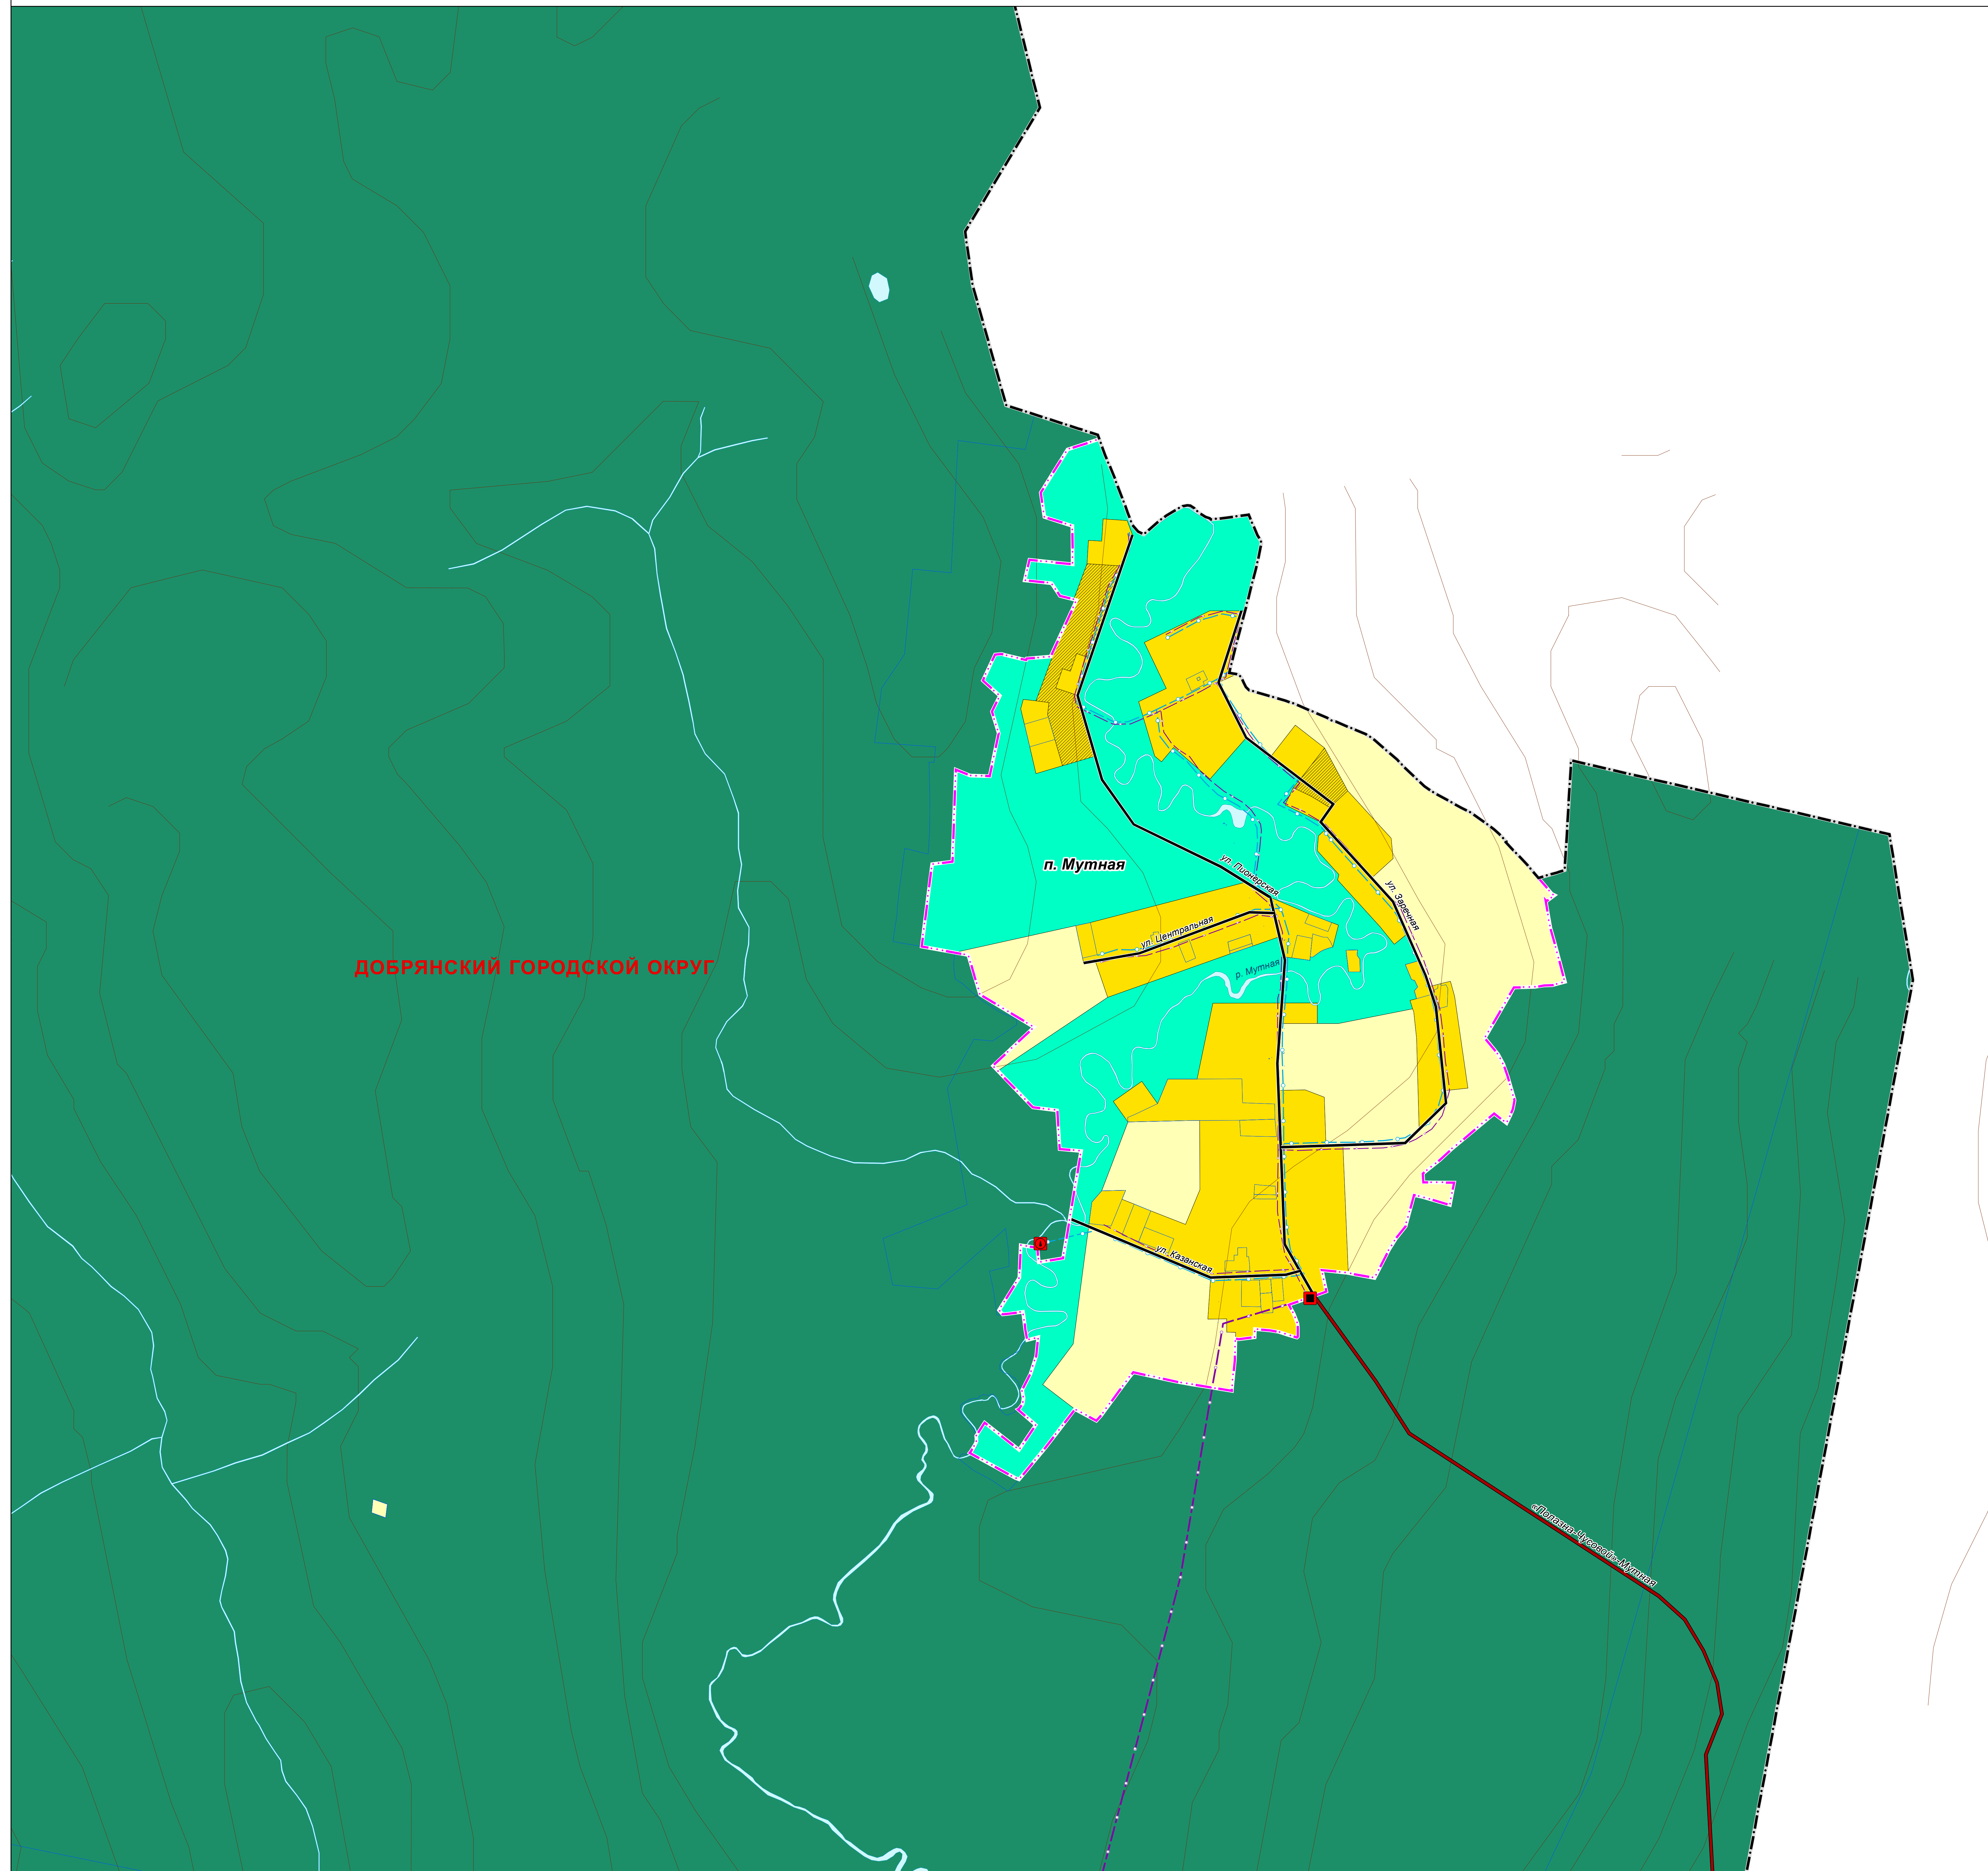

ГЕНЕРАЛЬНЫЙ ПЛАН ДОБРЯНСКОГО ГОРОДСКОГО ОКРУГА ПЕРМСКОГО КРАЯ

ФРАГМЕНТ КАРТЫ ФУНКЦИОНАЛЬНЫХ ЗОН ГОРОДСКОГО ОКРУГА М 1:5 000

ДОБРЯНСКИЙ ГОРОДСКОЙ ОКРУГ

п. Мутная

ул. Покорская

ул. Заречная

ул. Центральная

р. Мутная

ул. Казанская

ул. Давыдов-Чусовый-Мутная