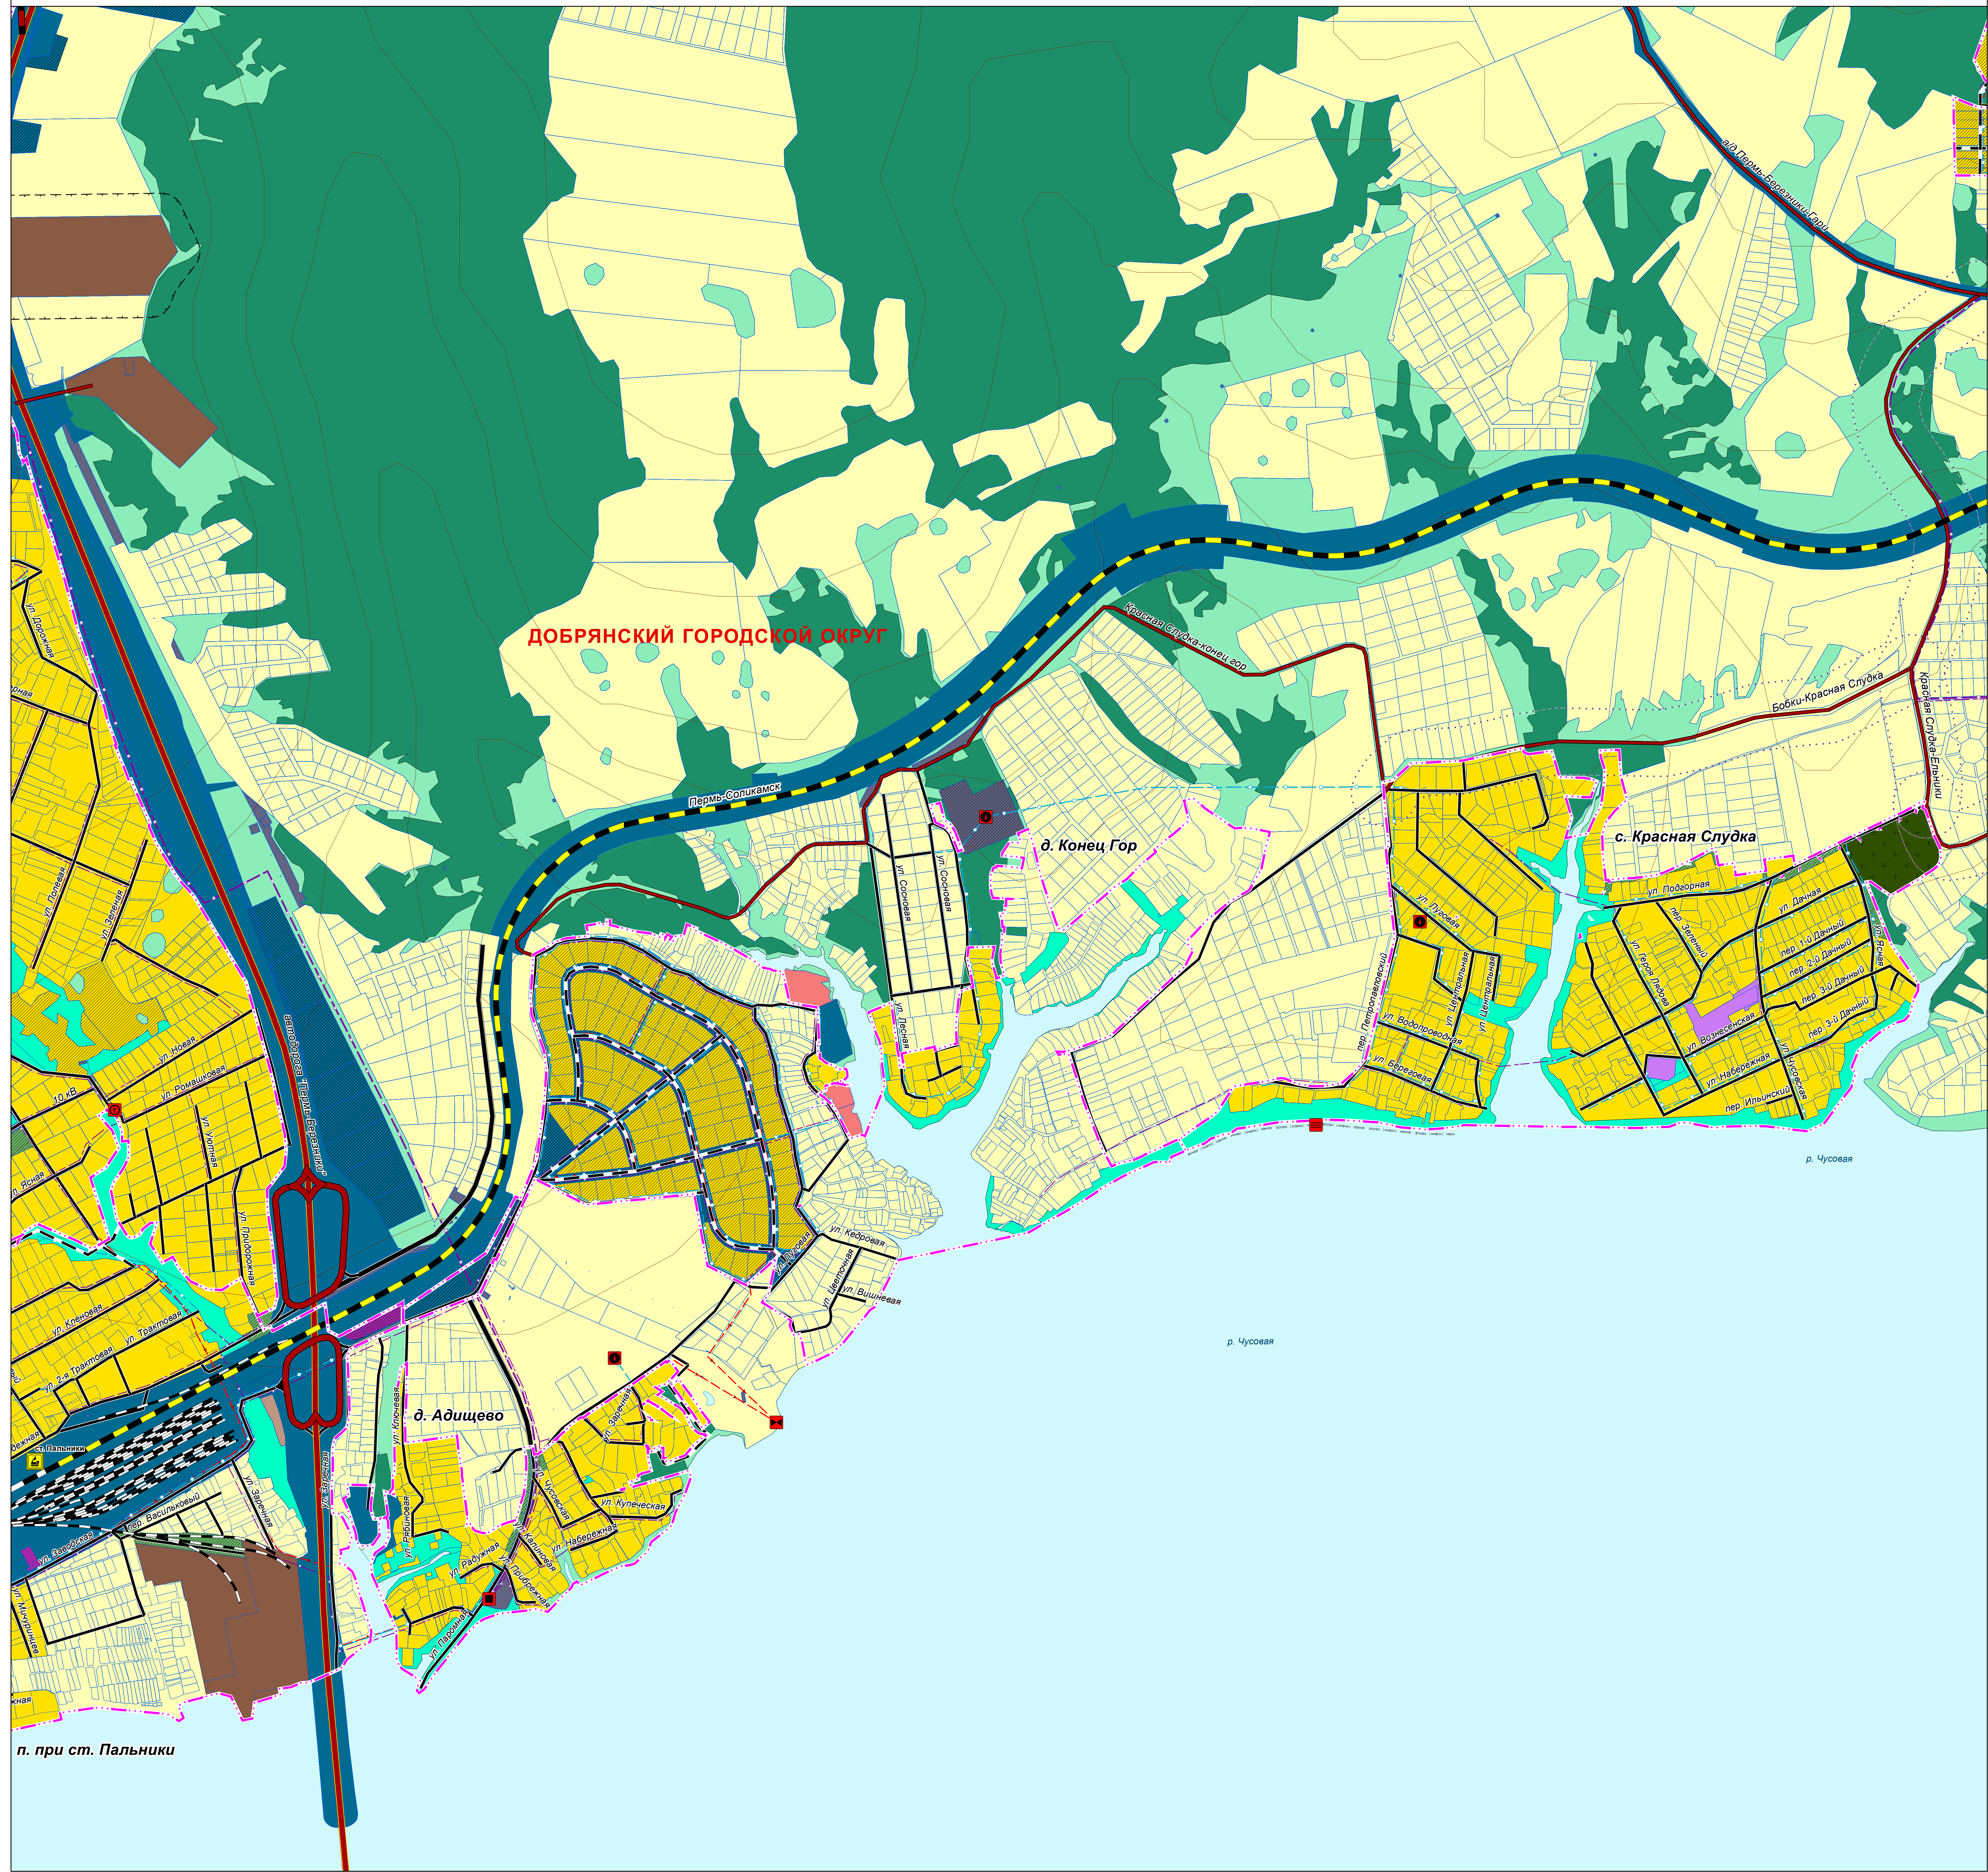

ГЕНЕРАЛЬНЫЙ ПЛАН ДОБРЯНСКОГО ГОРОДСКОГО ОКРУГА ПЕРМСКОГО КРАЯ

ФРАГМЕНТ КАРТЫ ФУНКЦИОНАЛЬНЫХ ЗОН ГОРОДСКОГО ОКРУГА М 1:5 000

п. при ст. Пальники