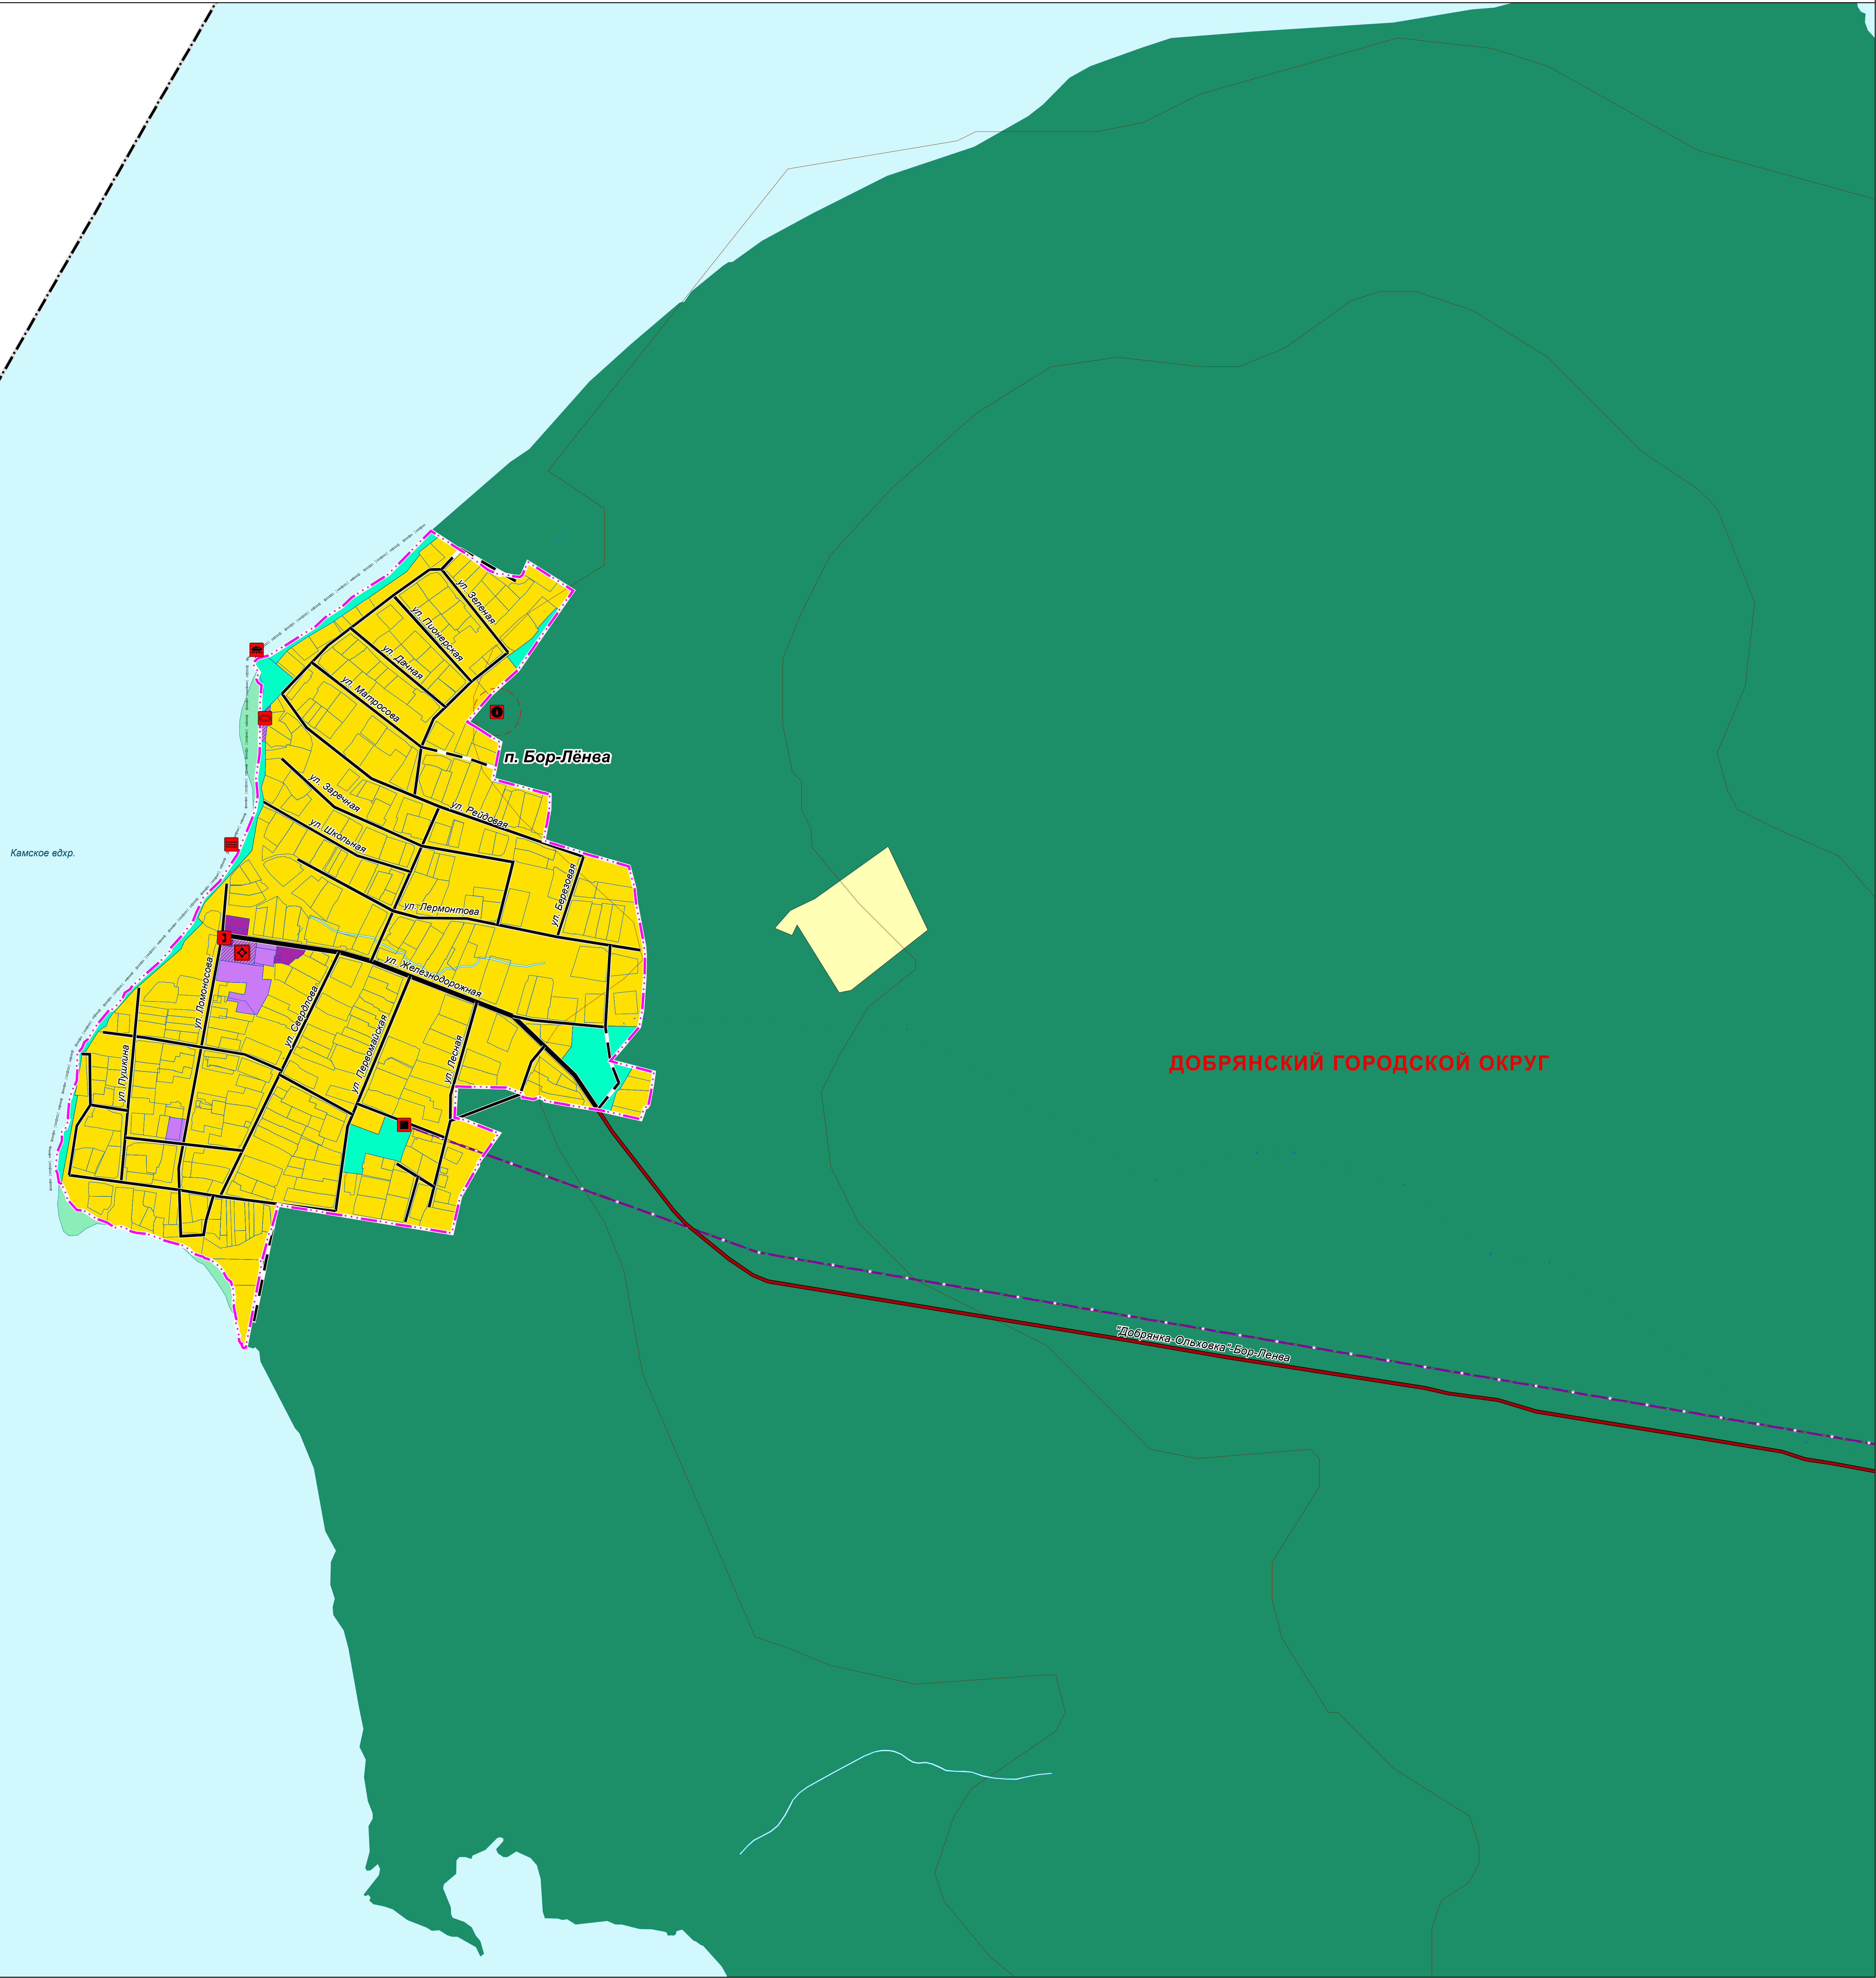

ГЕНЕРАЛЬНЫЙ ПЛАН ДОБРЯНСКОГО ГОРОДСКОГО ОКРУГА ПЕРМСКОГО КРАЯ

ФРАГМЕНТ КАРТЫ ФУНКЦИОНАЛЬНЫХ ЗОН ГОРОДСКОГО ОКРУГА М 1:5 000

ДОБРЯНСКИЙ ГОРОДСКОЙ ОКРУГ